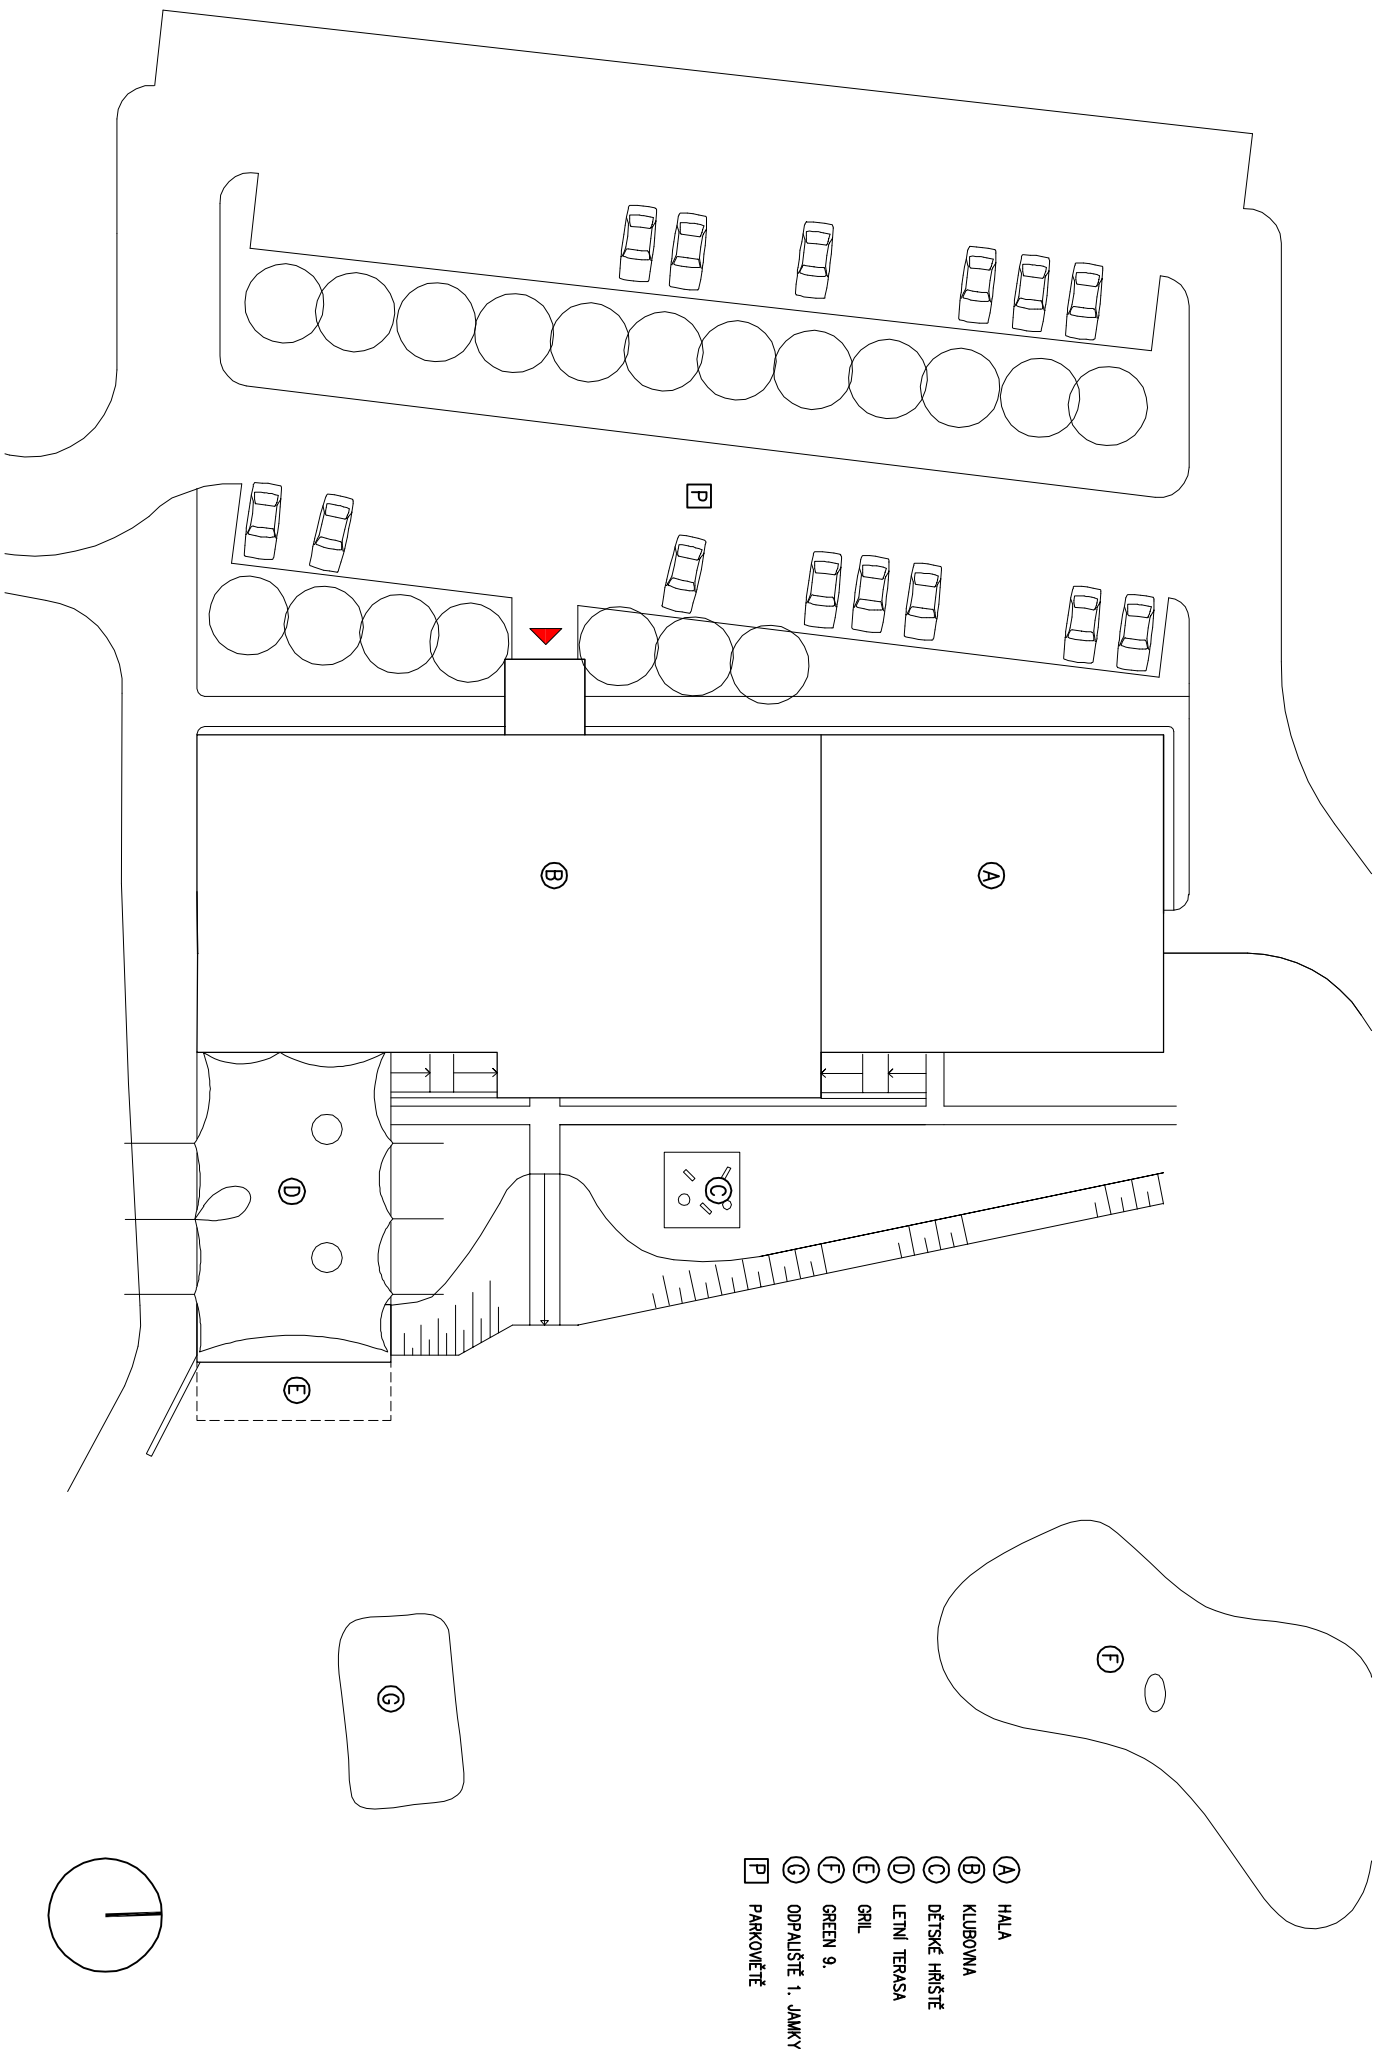

DEVELOPER

RODOP, a. s.

NÁZEV

Golfový areál Hostivař

VÝKRES

situace Golfový klub

MĚŘÍTKO

1:500

- Ⓐ HALA
- Ⓑ KLUBOVNA
- Ⓒ DĚTSKÉ HRÁŠTĚ
- Ⓓ LETNÍ TERASA
- Ⓔ GRIL
- Ⓕ GREEN 9.
- Ⓖ ODPALŠTĚ 1. JAMKY
- Ⓟ PARKOVĚTĚ