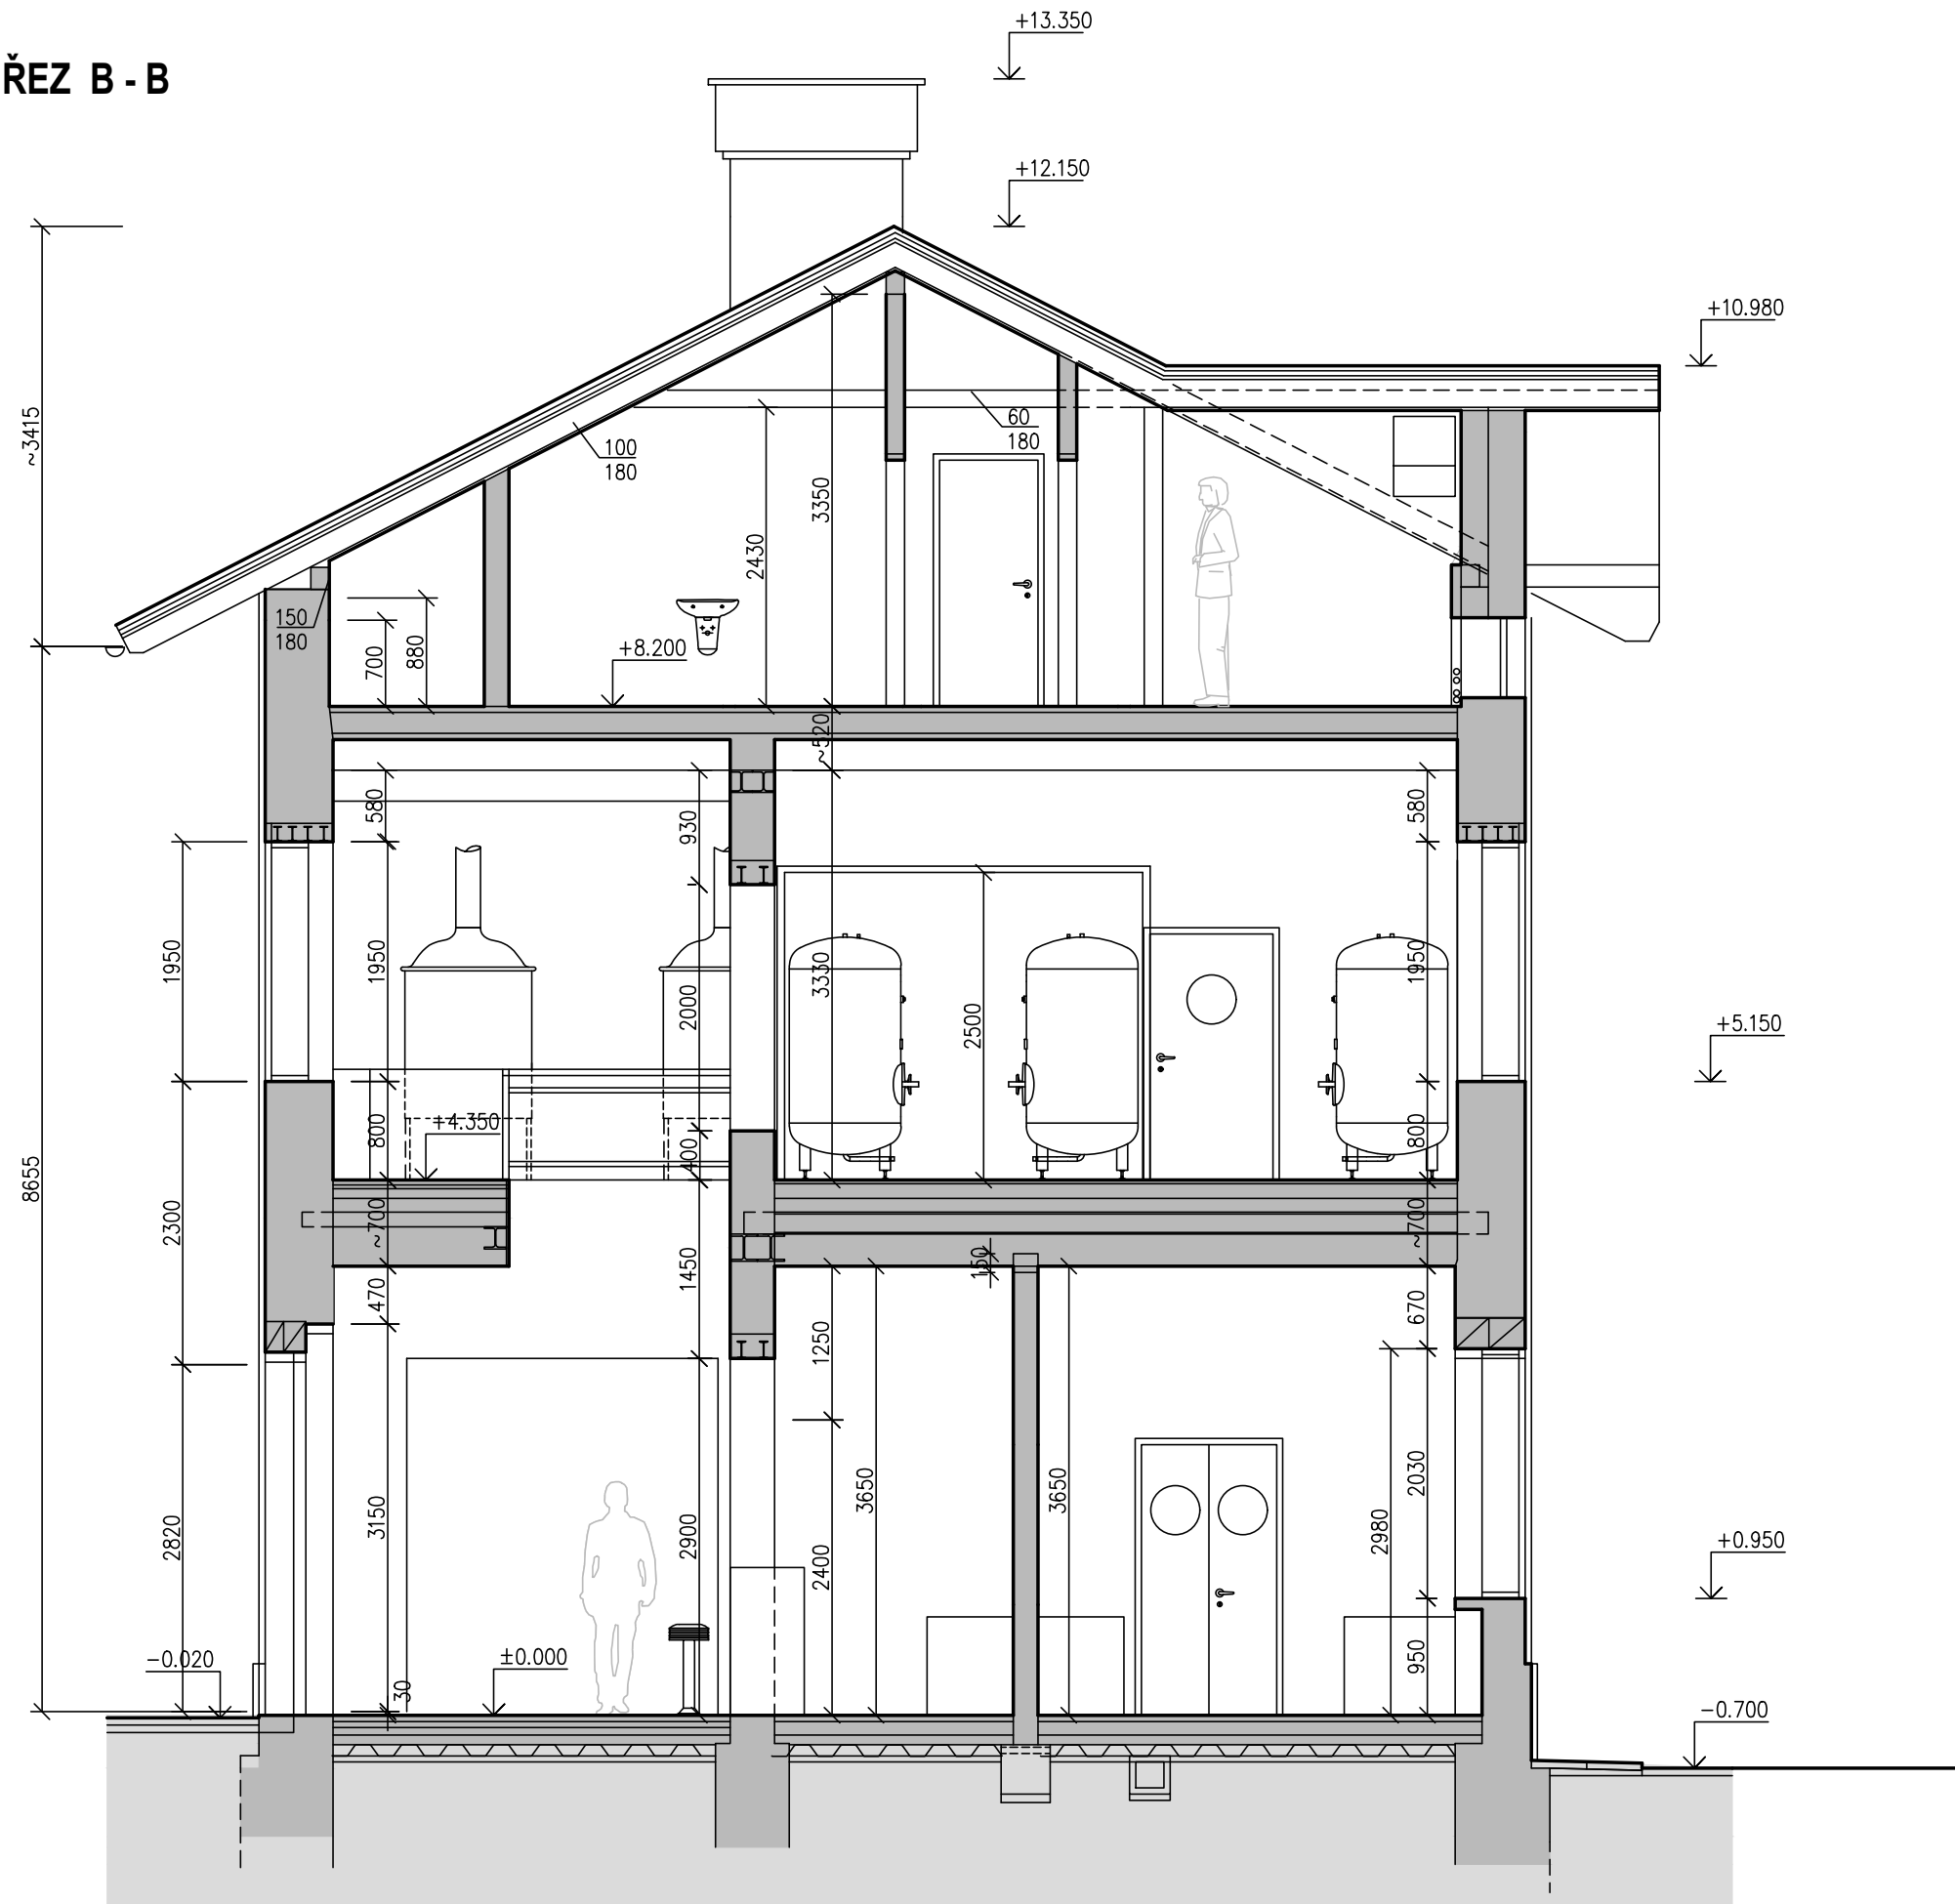

ŘEZ B - B

Řevnice č.p.71, Praha - západ

PŘÍČNÝ ŘEZ B-B

Rekonstrukce drážního objektu na pivovar