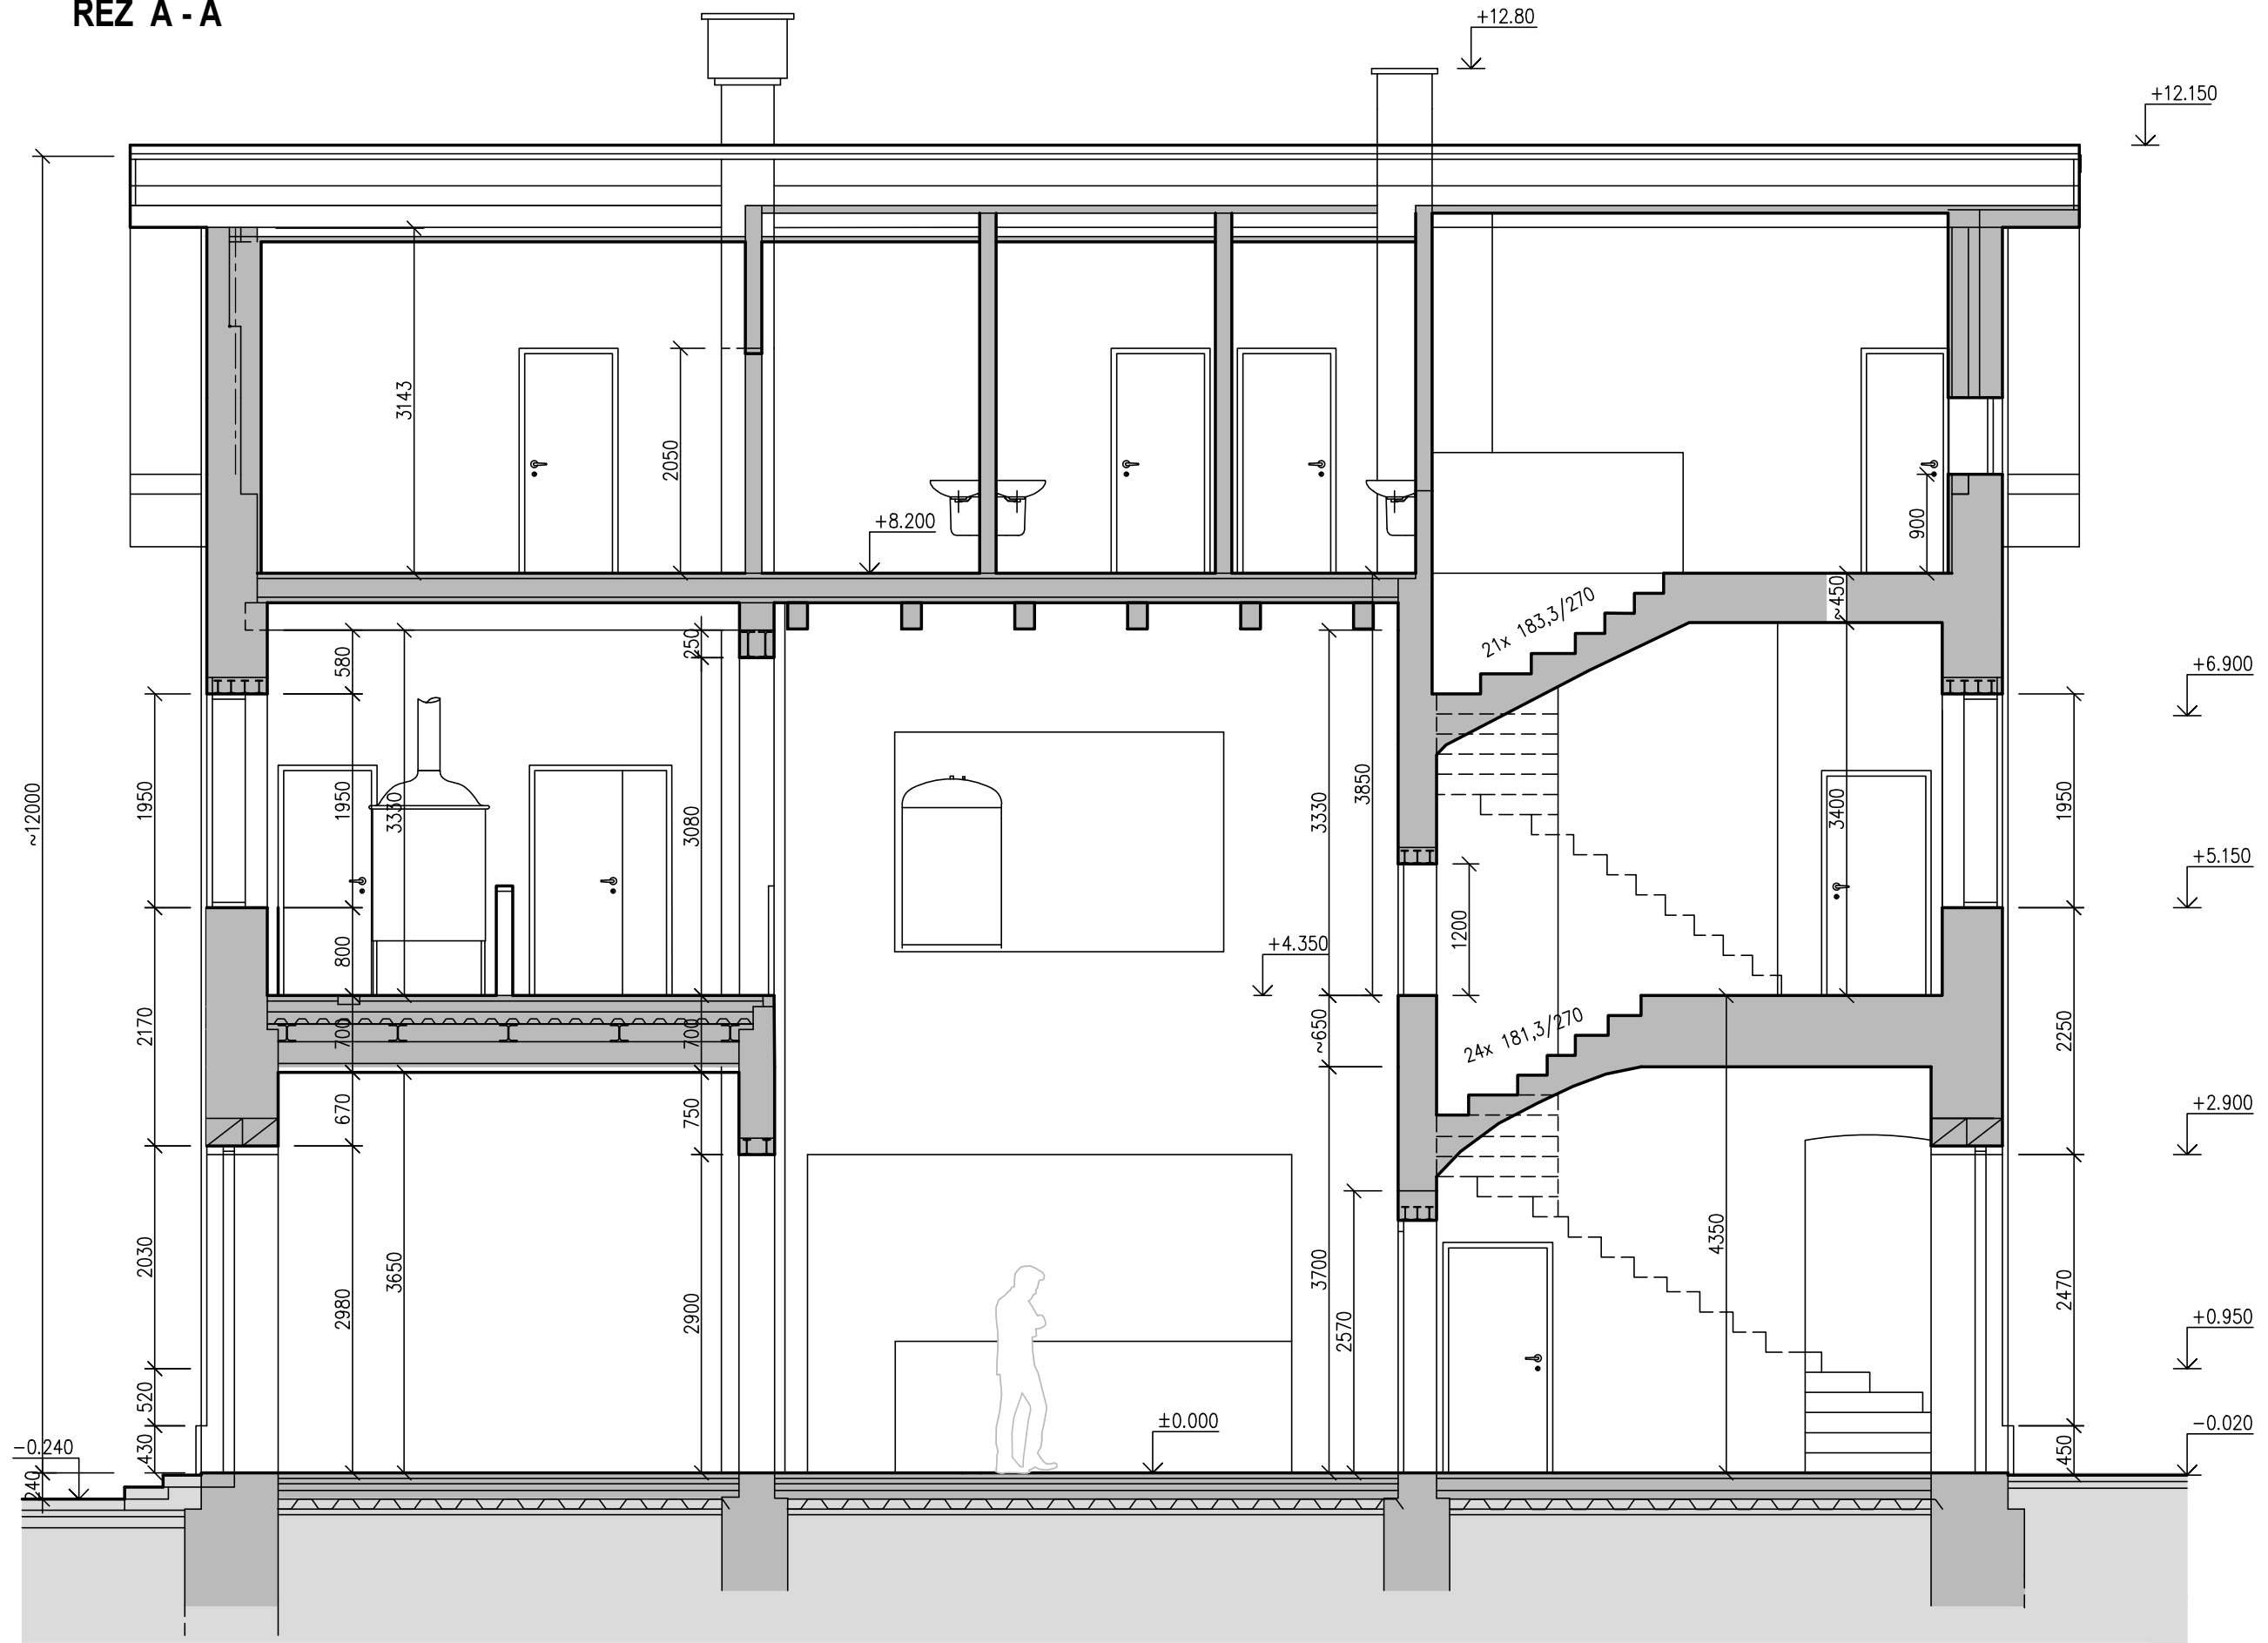

ŘEZ A - A

Řevnice č.p.71, Praha - západ

PŘÍČNÝ ŘEZ A-A

Rekonstrukce drážního objektu na pivovar