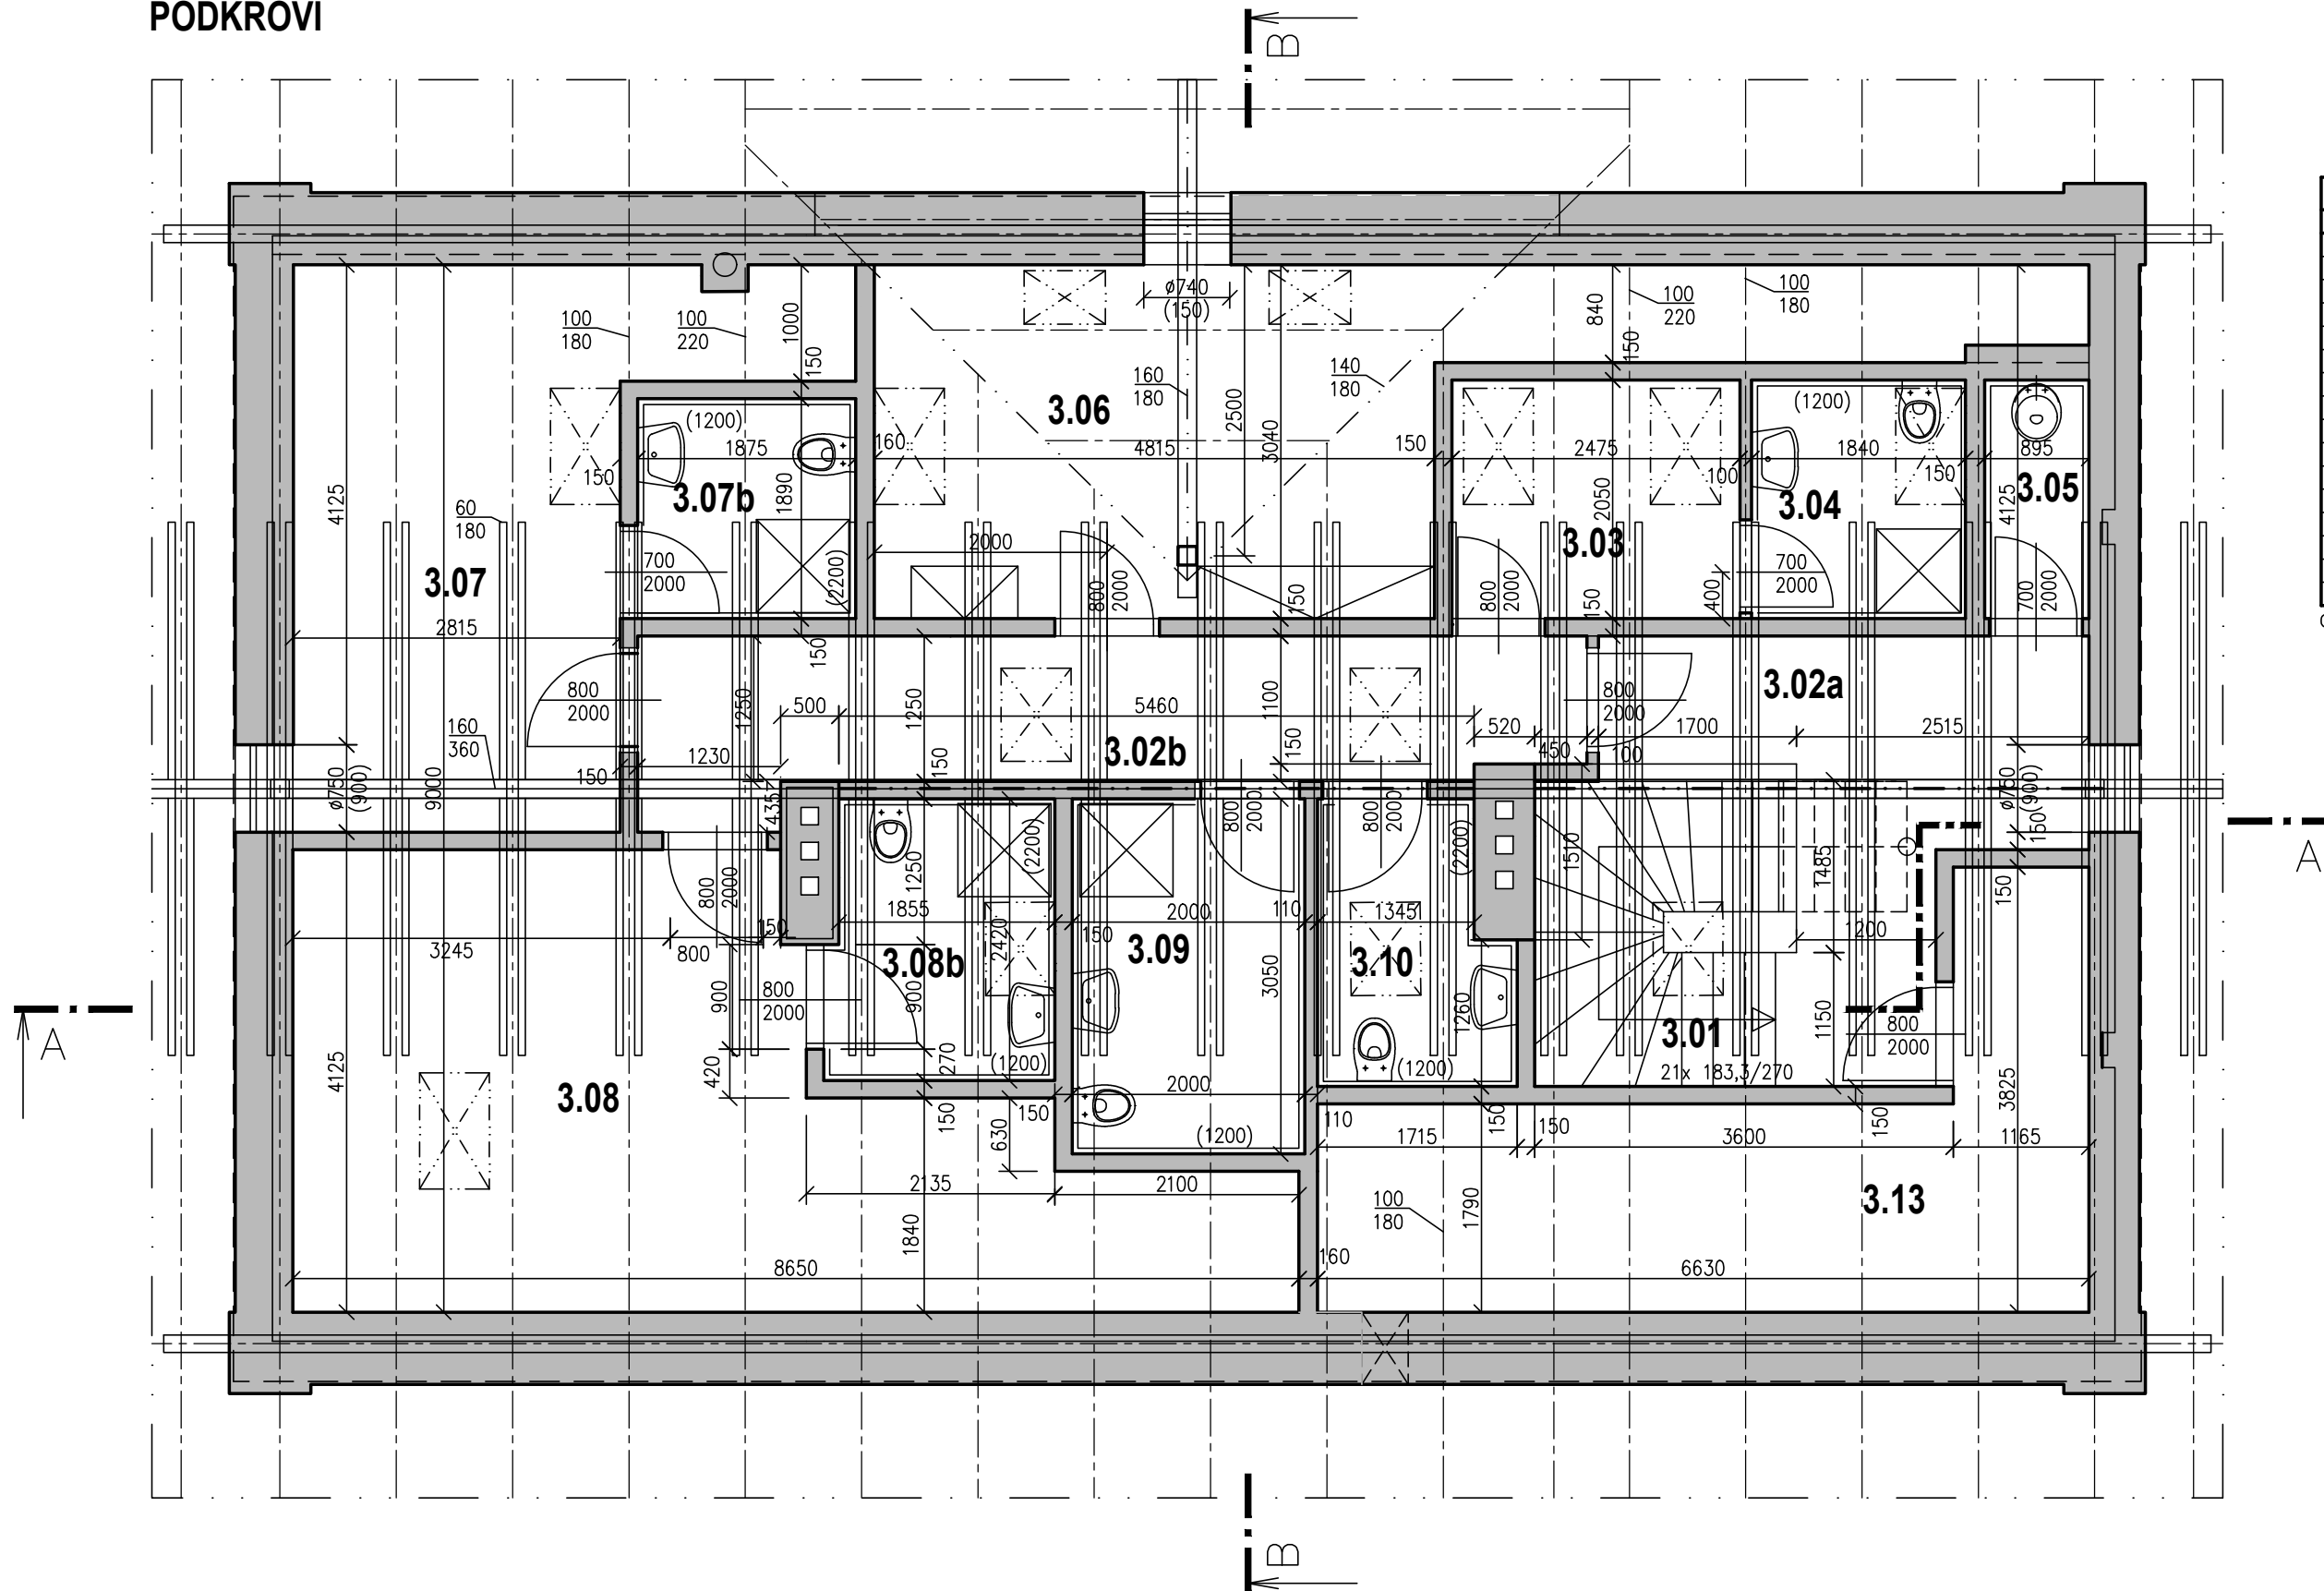

PODKROVÍ

Tabulka místností		
Číslo	Jméno	Plocha
3.01	SCHODIŠTĚ	10,59
3.02a	CHODBA	10,09
3.02b	CHODBA	9,01
3.03	ŠATNA	4,87
3.04	UMÝVÁRNA	3,42
3.05	ÚKLID	1,64
3.06	KANCELÁŘ	18,07
3.07	ODPOČINKOVÝ PROSTOR/POKOJ	16,17
3.07b	UMÝVÁRNA, WC	3,94
3.08	ODPOČINKOVÝ PROSTOR/POKOJ	17,49
3.08b	UMÝVÁRNA, WC	3,71
3.09	WC MUŽI	9,58
3.10	WC ŽENY	3,79
3.11	PŮDA	7,6
3.12	PŮDA	2,37
3.13	KOTELNA	14,89

Celková plocha [m²]: 152,12