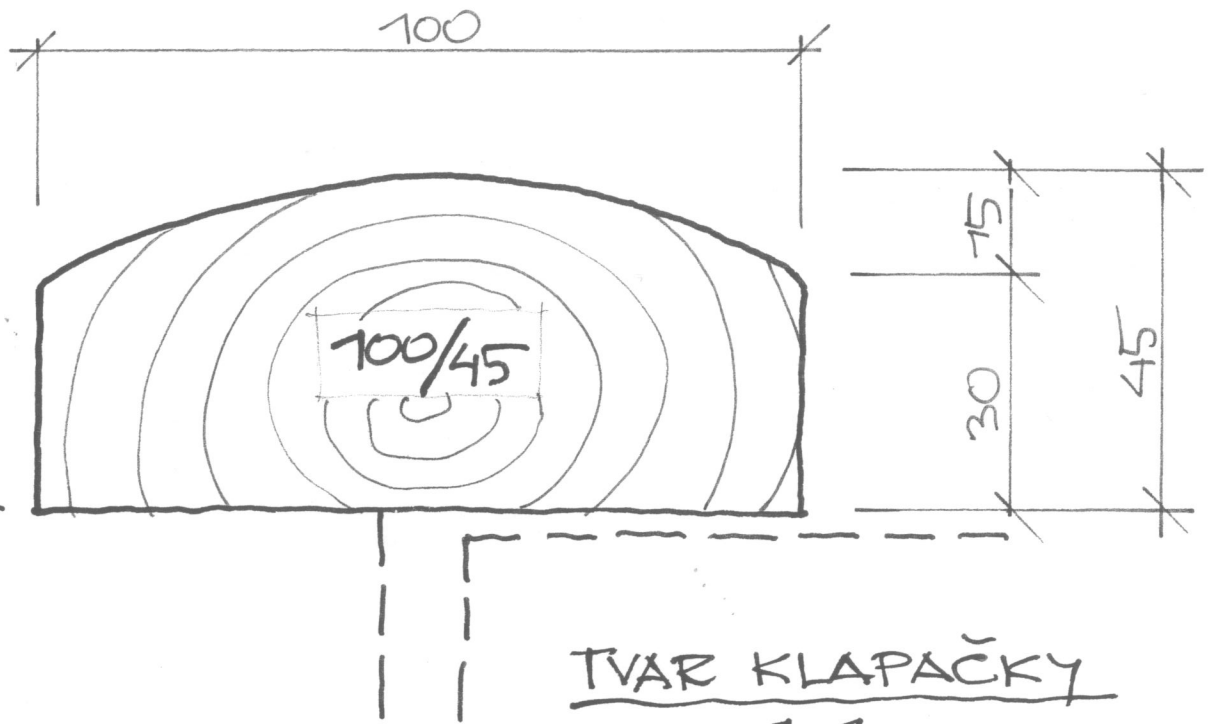

ZAMEK DEČTŮ - PROJEKT ÚPRAV NADVOŘÍ

LITINOVÁ KLÍKA VRAT  
MĚŘÍTKO 1:1

2 KS  
12/14

ZÁMEK DĚTIN - PROJEKT  
ÚPRAV NADVOŘÍ

LITINOVÁ KRYTKA ZÁMKU  
NAHORU ODKLAPĚTÍ  
ZDOBENA MASKOVNĚM  
MĚŘÍTKO 1:1 12/14

2 KS

ZÁMEK DĚTÍ - PROJEKT ÚPRAV  
 NADVOŘÍ

KLÍČ - KOVANÝ, POPŘ. LITINA  
 JE SOUČÁSTÍ KOVANÉHO VRAT.  
 ZÁMKU - VELIKOST URČIT  
 DLE ROZMĚRU VRAT 6 KS  
 MĚŘÍTKO 1:1 12/14

① V PŘÍPADĚ VÝMĚNY  
CELÉHO PLECHU