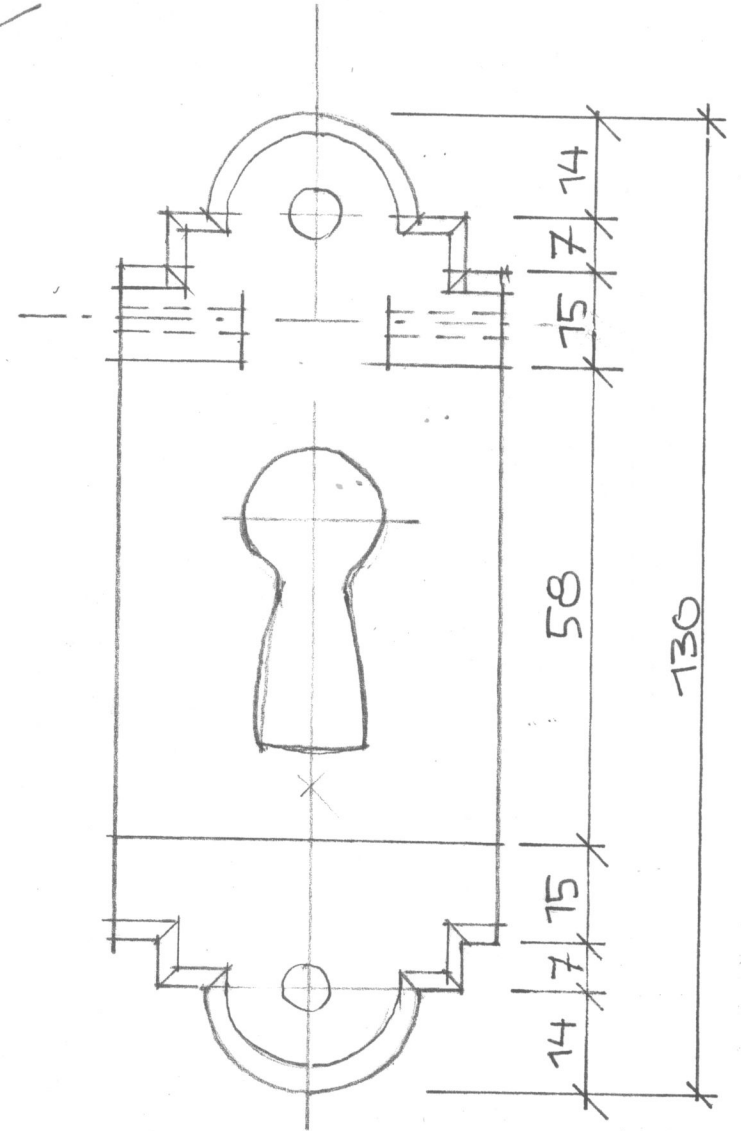

ZAMEK DEČTŮ - PROJEKT ÚPRAV NADVOŘÍ

LITINOVÁ KLÍKA VRAT  
MĚŘÍTKO 1:1

2 KS  
12/14

ZÁMEK DĚTIN - PROJEKT  
ÚPRAV NADVOŘÍ

LITINOVÁ KRYTKA ZÁMKU  
NAHORU ODKLAPĚTÍ  
ZDOBENA MASKOVNĚM  
MĚŘÍTKO 1:1 12/14

2 KS

ZÁMEK DĚTÍ - PROJEKT ÚPRAV  
 NADVOŘÍ

KLÍČ - KOVANÝ, POPŘ. LITINA  
 JE SOUČÁSTÍ KOVANÉHO VRAT.  
 ZÁMKU - VELIKOST URČIT  
 DLE ROZMĚRU VRAT 6 KS  
 MĚŘÍTKO 1:1 12/14

① V PŘÍPADĚ VÝMĚNY  
CELÉHO PLECHU