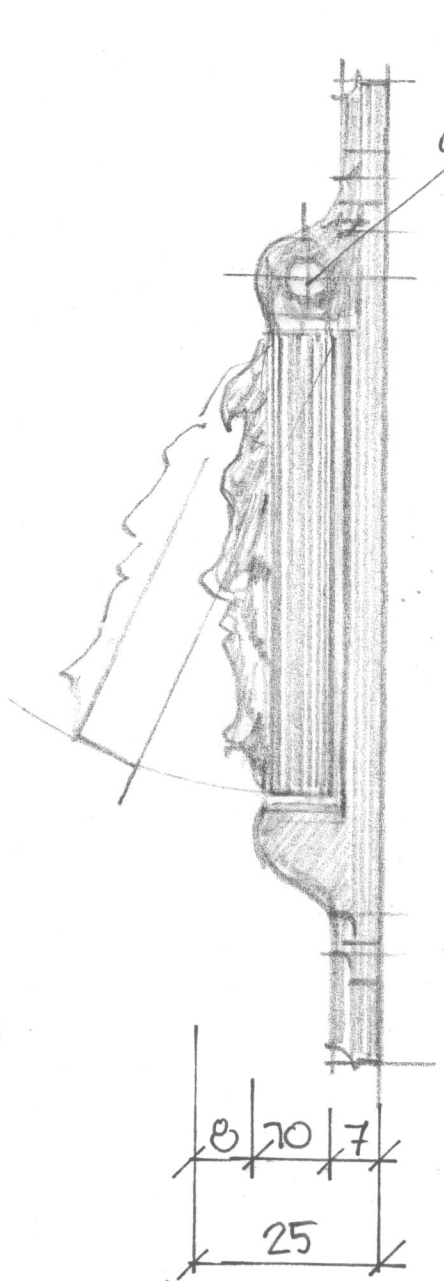

ZAMEK DEČTŮ - PROJEKT ÚPRAV NADVOŘÍ

LITINOVÁ KLÍKA VRAT  
MĚŘÍTKO 1:1

2 KS  
12/14

ZÁMEK DĚTIN - PROJEKT  
ÚPRAV NADVOŘÍ

LITINOVÁ KRYTKA ZÁMKU  
NAHORU ODKLAPĚTÍ  
ZDOBENA MASKOVNĚM  
MĚŘÍTKO 1:1 12/14

2 KS

ZÁMEK DĚTÍ - PROJEKT ÚPRAV  
 NADVOŘÍ

KLÍČ - KOVANÝ, POPŘ. LITINA  
 JE SOUČÁSTÍ KOVANÉHO VRAT.  
 ZÁMKU - VELIKOST URČIT  
 DLE ROZMĚRU VRAT 6 KS  
 MĚŘÍTKO 1:1 12/14

① V PŘÍPADĚ VÝMĚNY  
CELÉHO PLECHU