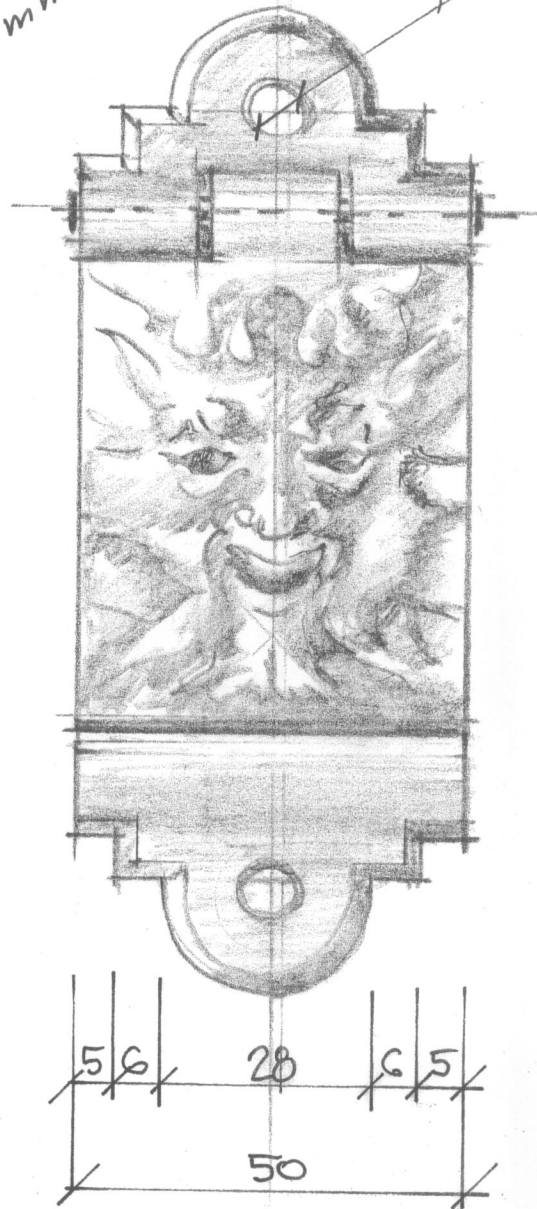

ZAMEK DEČTŮ - PROJEKT ÚPRAV NADVOŘÍ

LITINOVÁ KLÍKA VRAT  
MĚŘÍTKO 1:1

2 KS  
12/14

ZÁMEK DĚTIN - PROJEKT  
ÚPRAV NADVOŘÍ

LITINOVÁ KRYTKA ZÁMKU  
NAHORU ODKLAPĚTÍ  
ZDOBENA MASKOVNĚM  
MĚŘÍTKO 1:1 12/14

2 KS

ZÁMEK DĚTÍ - PROJEKT ÚPRAV  
 NADVOŘÍ

KLÍČ - KOVANÝ, POPŘ. LITINA  
 JE SOUČÁSTÍ KOVANÉHO VRAT.  
 ZÁMKU - VELIKOST URČIT  
 DLE ROZMĚRU VRAT 6 KS  
 MĚŘÍTKO 1:1 12/14

① V PŘÍPADĚ VÝMĚNY  
CELÉHO PLECHU