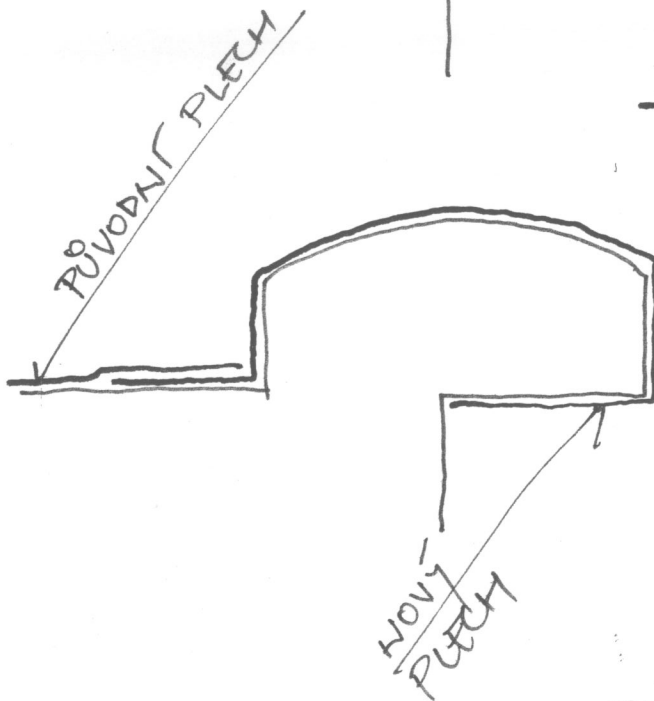

ZAMEK DEČTŮ - PROJEKT ÚPRAV NADVOŘÍ

LITINOVÁ KLÍKA VRAT  
MĚŘÍTKO 1:1

2 KS  
12/14

ZÁMEK DĚTIN - PROJEKT  
ÚPRAV NADVOŘÍ

LITINOVÁ KRYTKA ZÁMKU  
NAHORU ODKLAPĚTÍ  
ZDOBENA MASKOVNĚM  
MĚŘÍTKO 1:1 12/14

2 KS

ZÁMEK DĚTÍ - PROJEKT ÚPRAV  
 NADVOŘÍ

KLÍČ - KOVANÝ, POPŘ. LITINA  
 JE SOUČÁSTÍ KOVANÉHO VRAT.  
 ZÁMKU - VELIKOST URČIT  
 DLE ROZMĚRU VRAT 6 KS  
 MĚŘÍTKO 1:1 12/14

① V PŘÍPADĚ VÝMĚNY  
CELÉHO PLECHU

SCHEMA OPLECHOVÁNÍ

② V PŘÍPADĚ  
ZACHOVÁNÍ PŮV.  
PLECHU A DOPLNĚNÍ

ZÁHEK DĚTÍ - PROJEKT  
ÚPRAV NADVŮRŤ

KLAPAČKA VRAT  
12/14