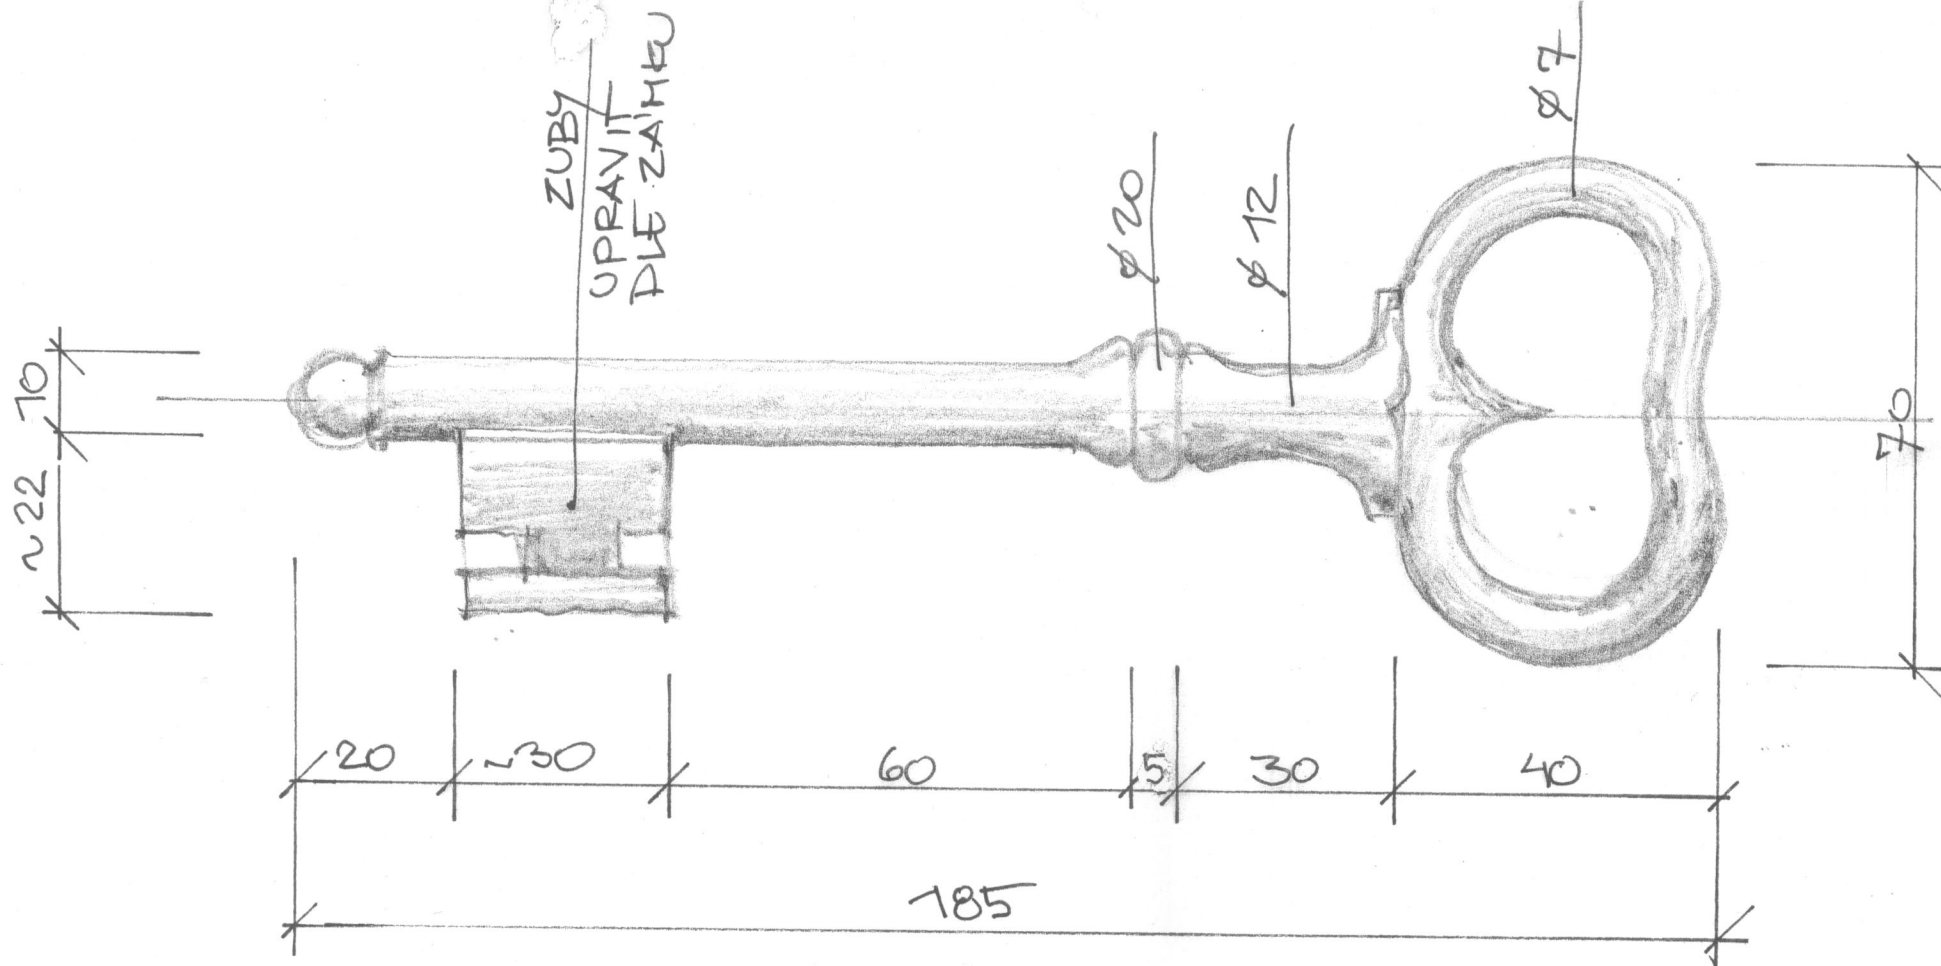

ZAMEK DEČTŮ - PROJEKT ÚPRAV NADVOŘÍ

LITINOVÁ KLÍKA VRAT  
MĚŘÍTKO 1:1

2 KS  
12/14

ZÁMEK DĚTIN - PROJEKT  
ÚPRAV NADVOŘÍ

LITINOVÁ KRYTKA ZÁMKU  
NAHORU ODKLAPĚTÍ  
ZDOBENA MASKOVNĚM  
MĚŘÍTKO 1:1 12/14

2 KS

ZÁMEK DĚTÍ - PROJEKT ÚPRAV  
 NADVOŘÍ

KLÍČ - KOVANÝ, POPŘ. LITINA  
 JE SOUČÁSTÍ KOVANÉHO VRAT.  
 ZÁMKU - VELIKOST URČIT  
 DLE ROZMĚRU VRAT 6 KS  
 MĚŘÍTKO 1:1 12/14

① V PŘÍPADĚ VÝMĚNY  
CELÉHO PLECHU