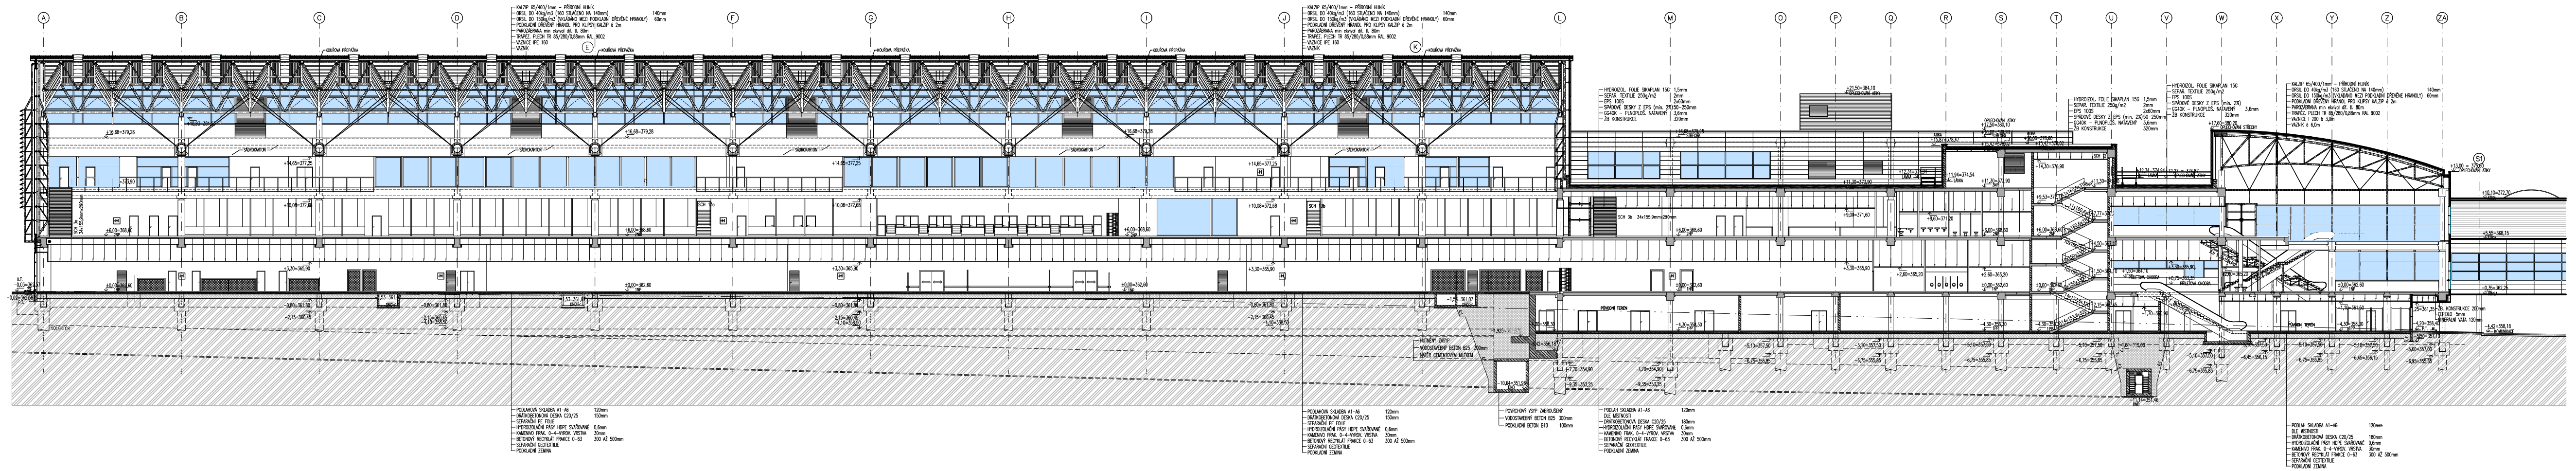

ŘEZ C-C'

LETIŠTĚ
PRAHA RUZYNĚ
TERMINÁL SEVER 2

ŘEZ C-C'
Leden 2006