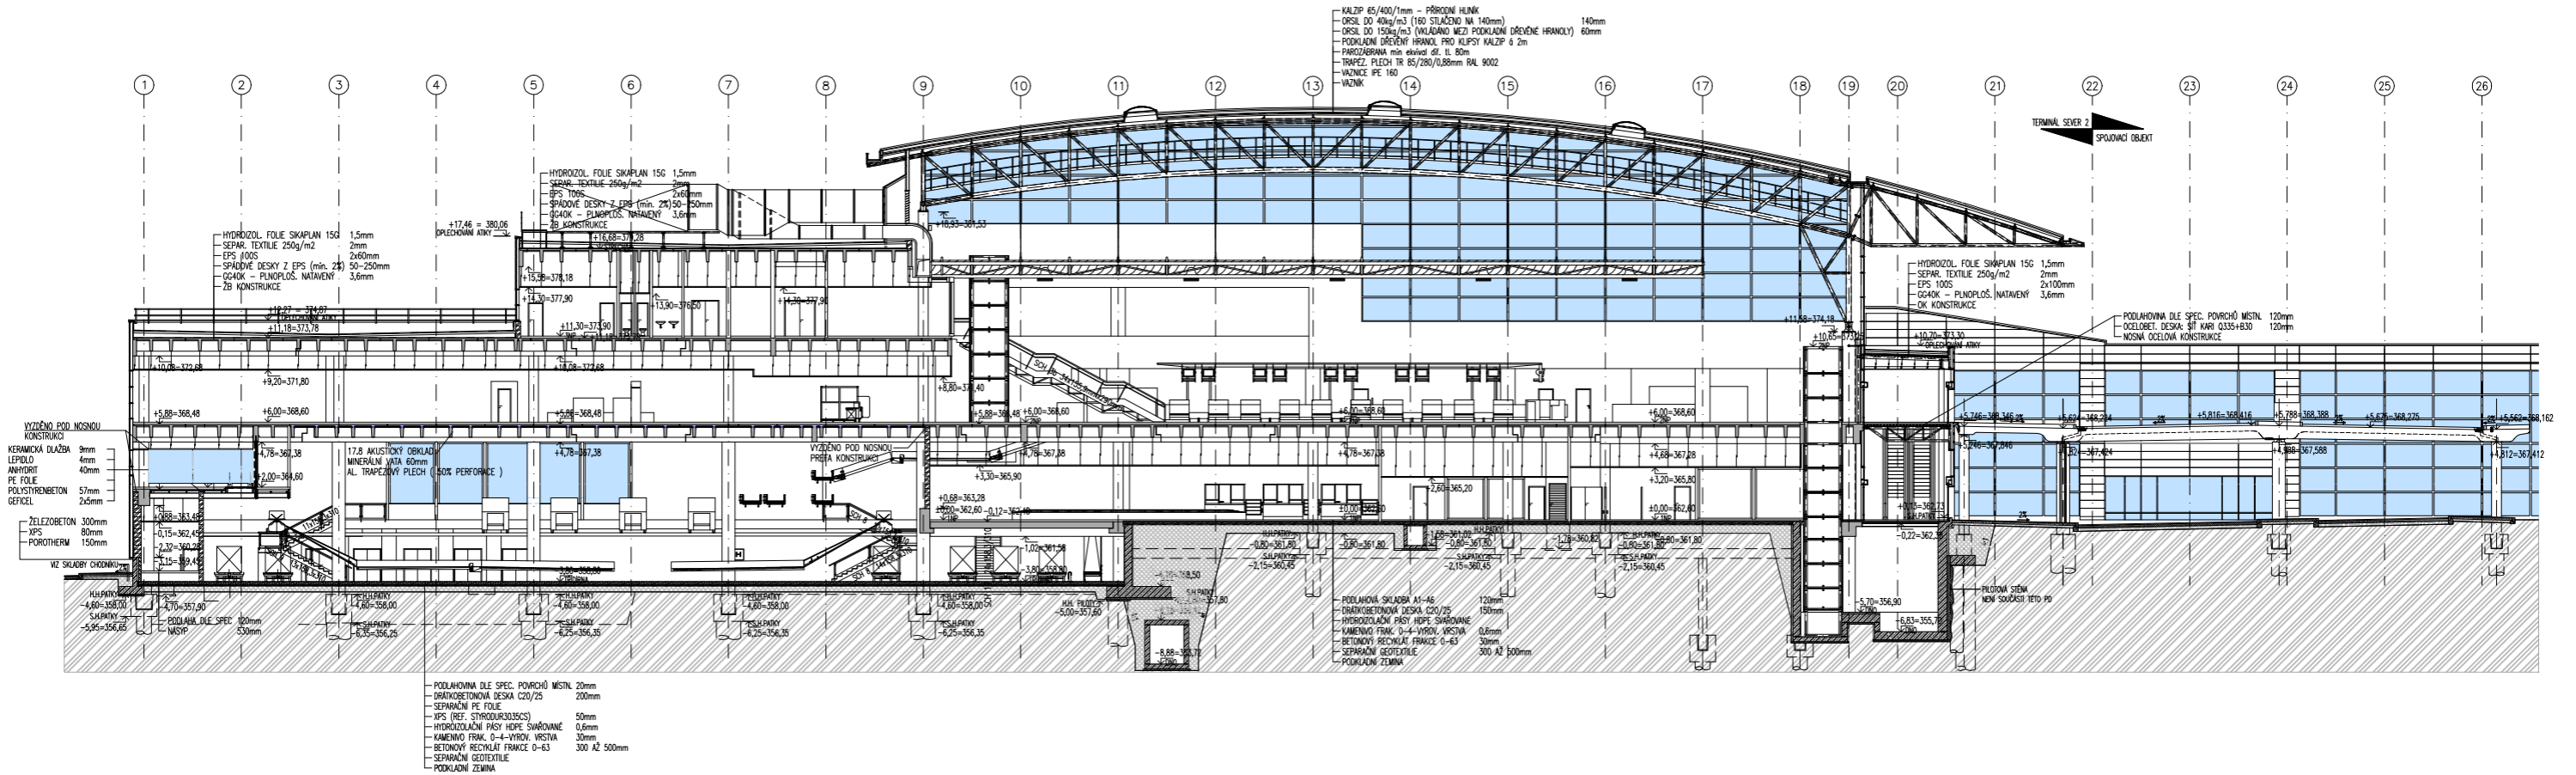

ŘEZ B-B'

LETIŠTĚ PRAHA RUZYŇĚ TERMINÁL SEVER 2

ŘEZ B-B'
Leden 2006