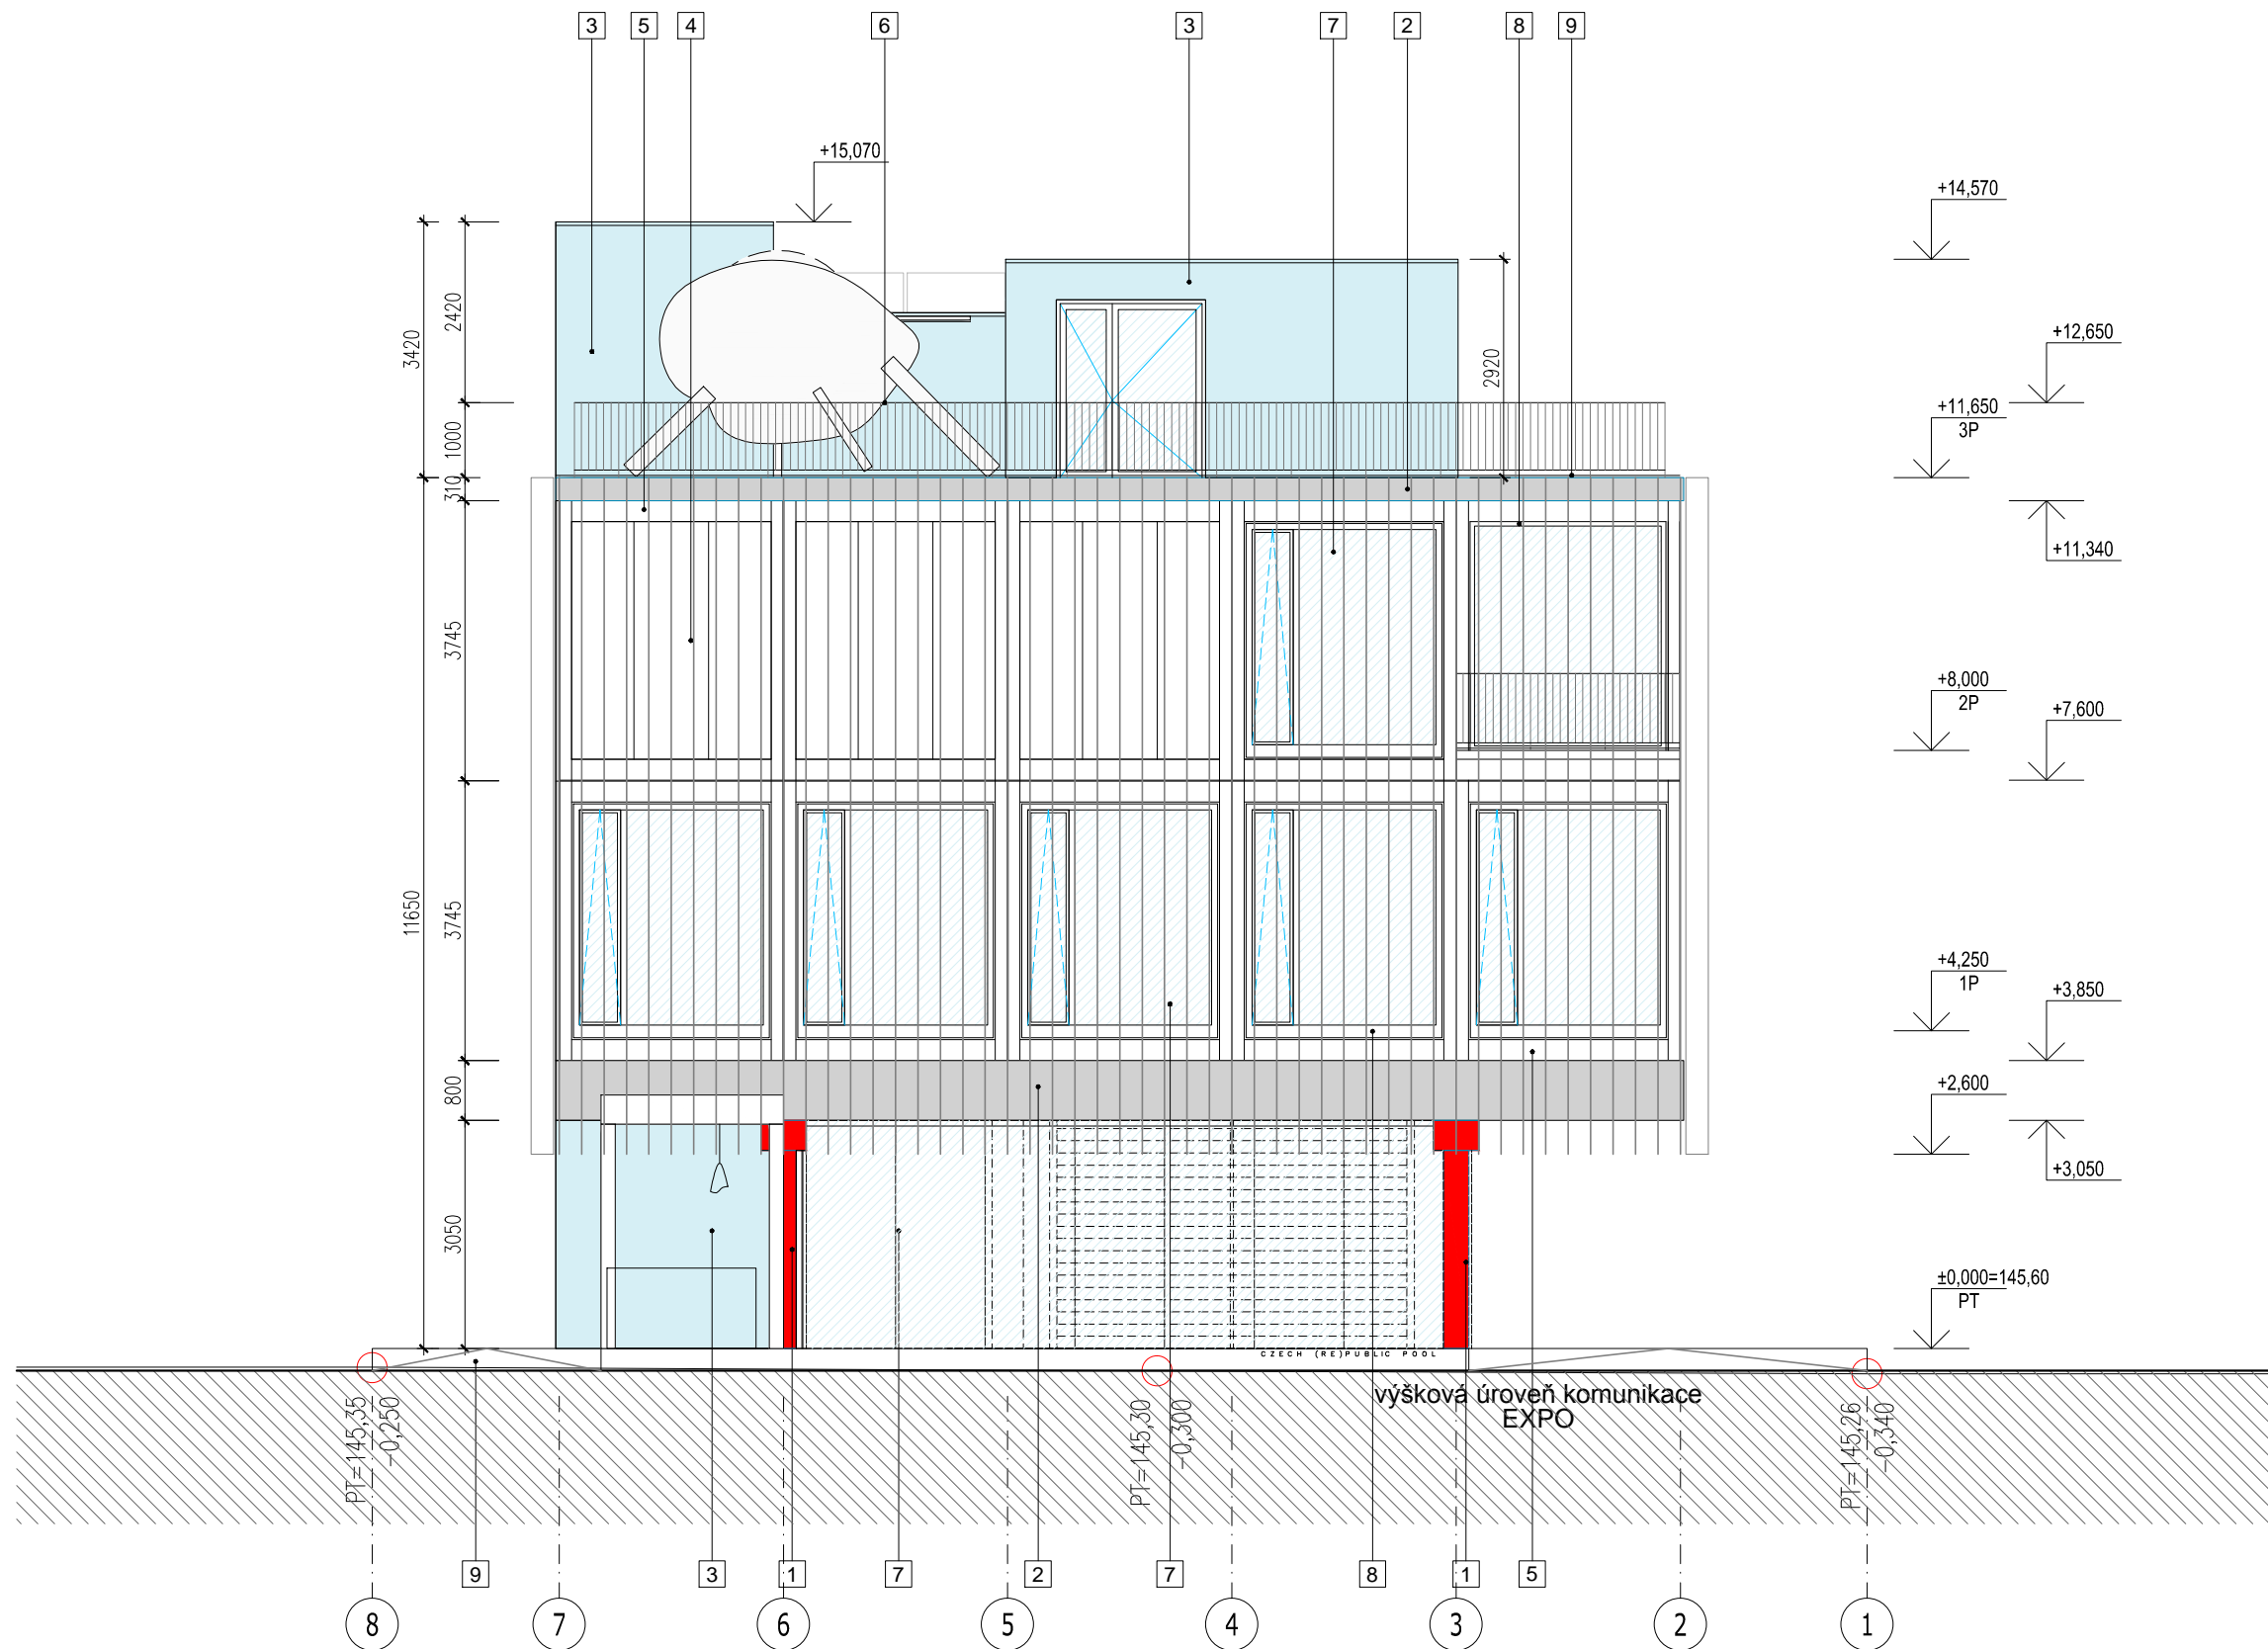

# CZEXPO2015

NATIONAL PAVILION OF THE CZECH REPUBLIC  
EXPO 2015 MILANO

INVESTOR	KGK EXPO 2015 KOMA MODULAR s.r.o.
DODAVATEL	KOMA MODULAR s.r.o.
PROJEKT MANAŽER	KOMA MODULAR s.r.o. PROGECA s.r.l.
GEN. PROJEKTANT	CHYBIK + KRISTOF ASSOCIATED ARCHITECTS
ZPRACOVATEL	MUSIL, HYBSKA - ARCHITEKTONICKÝ ATELIER, s.r.o.

- 1 ALUCOBOND, SIGNAL RED, BLÍZKÁ RAL3001
- 2 ALUCOBOND, BÍLÁ RAL 9010
- 3 ALUCOBOND MIRROR, ZRCADLO
- 4 PURPANEL, BÍLÁ RAL 9010
- 5 OCEL RÁM NÁTÉR, BÍLÁ RAL 9010
- 6 ZÁMEČNICKÉ VÝROBKY, ŽÁROVÝ ZINEK
- 7 SKLO ČIRÉ
- 8 VÝPLNĚ OTVORŮ, AL RÁM, RAL 9010
- 9 AL LAKOVANÝ PLECH RAL 9010

## CHYBIK+KRISTOF ASSOCIATED ARCHITECTS

AUTOŘI NÁVRHU	ONDREJ CHYBIK MICHAL KRISTOF
HAP	PAVEL HRUZA
HIP	RADIM MUSIL
VYPRACOVAL	PETRA HOLCOVA
ČÍSLO ZAKÁZKY	131
PROJEKT	EXPO 2015 PAVILÓN ČESKÉ REPUBLIKY
STUPEŇ	DSPS
ČÁST	B
NÁZEV VÝKRESU	POHLED JIHOZÁPADNÍ
DATUM	30.03.2015
FORMÁT	2 x A4
MĚŘÍTKO	1 / 100