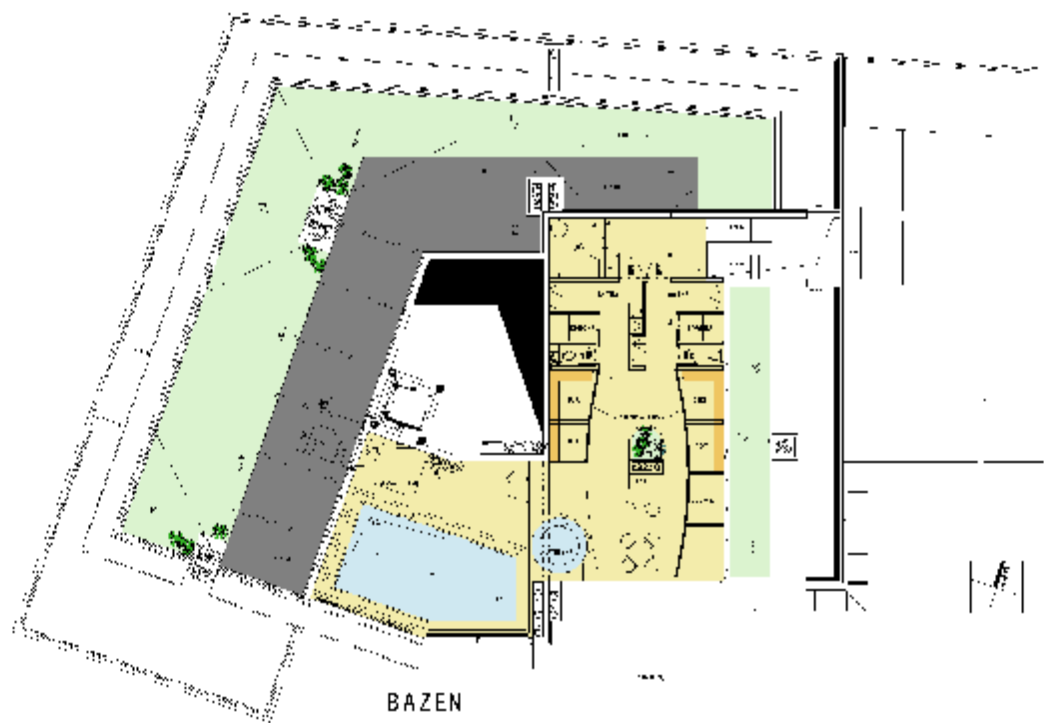

01 82 28

02 82 28

3.2.9.

Residence Anenské terasy

PŮDORYS NP-8

investor:  
MAGNUM Living, s.r.o.