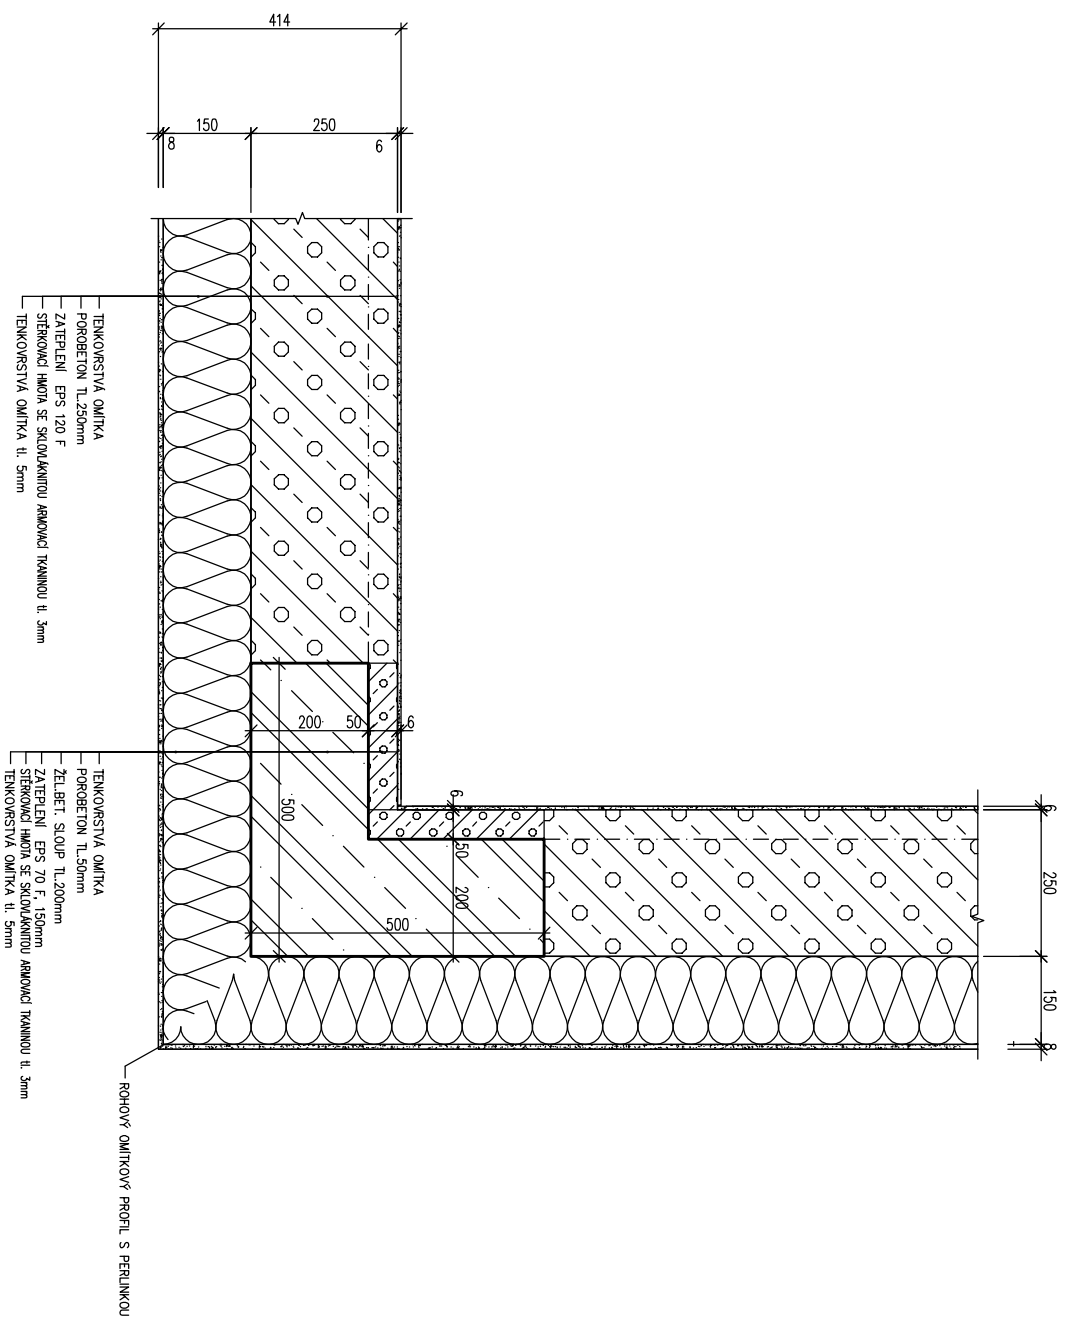

# GOLDBECK SKELETSYSTEM

D2-DETAIL U SOKLU S NEPROVĚTRÁVANOU MEZEROU

11/2010

# GOLDBECK SKELETSYSTÉM

D3d—DETAIL SLOUPU—VNĚJŠÍ ROH, Lehká provětrávaná stěna

11/2010