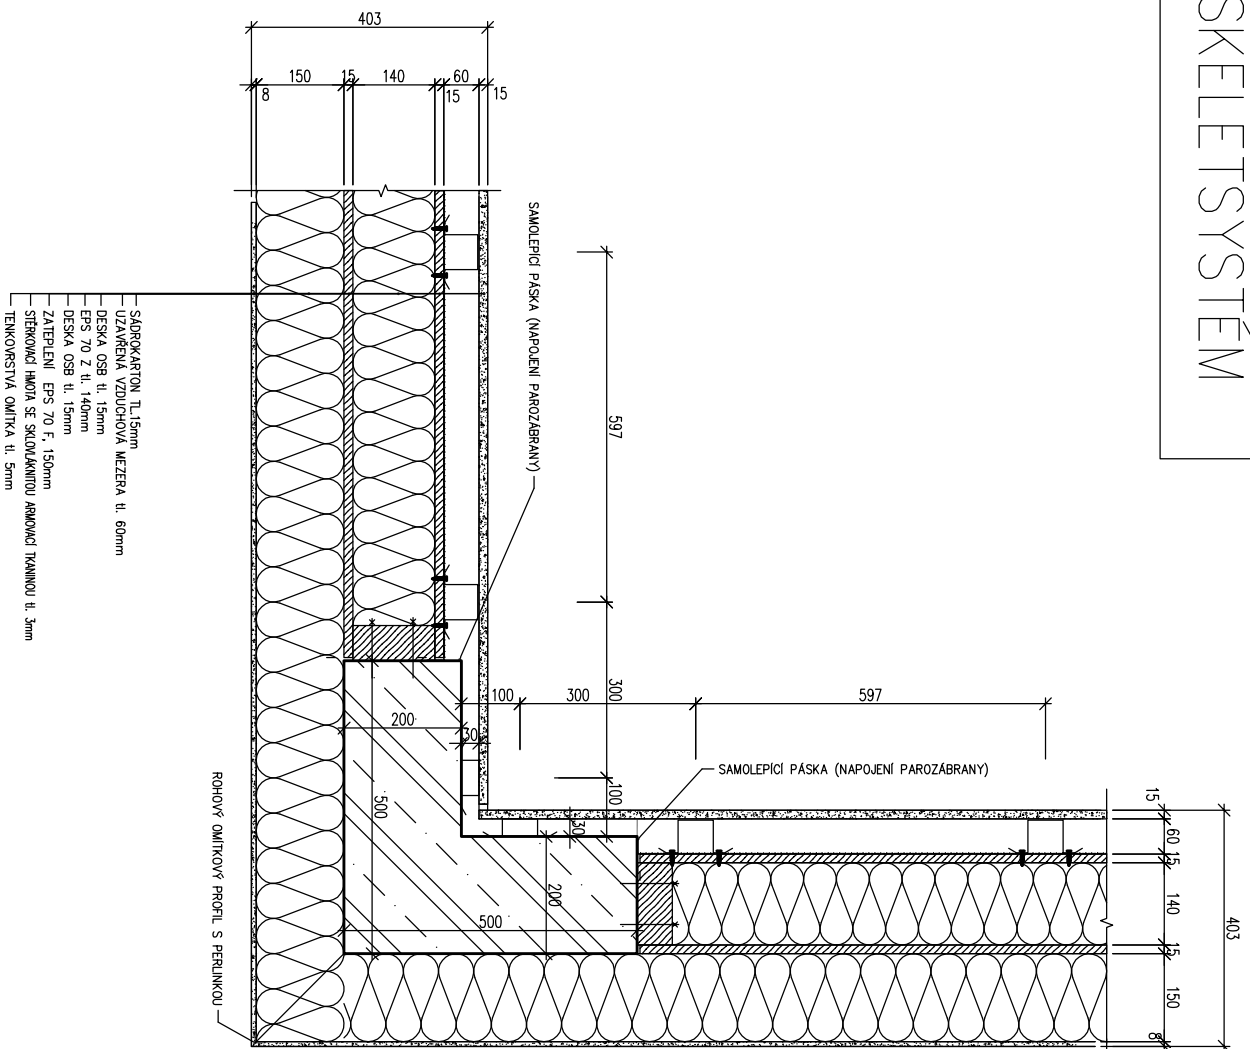

# GOLDBECK SKELETSYSTEM

D2-DETAIL U NADPRAŽÍ

11/2010

# GOLDBECK SKELETSYSTÉM

D3d—DETAIL SLOUPU—VNĚJŠÍ ROH, Lehká provětrávaná stěna

11/2010