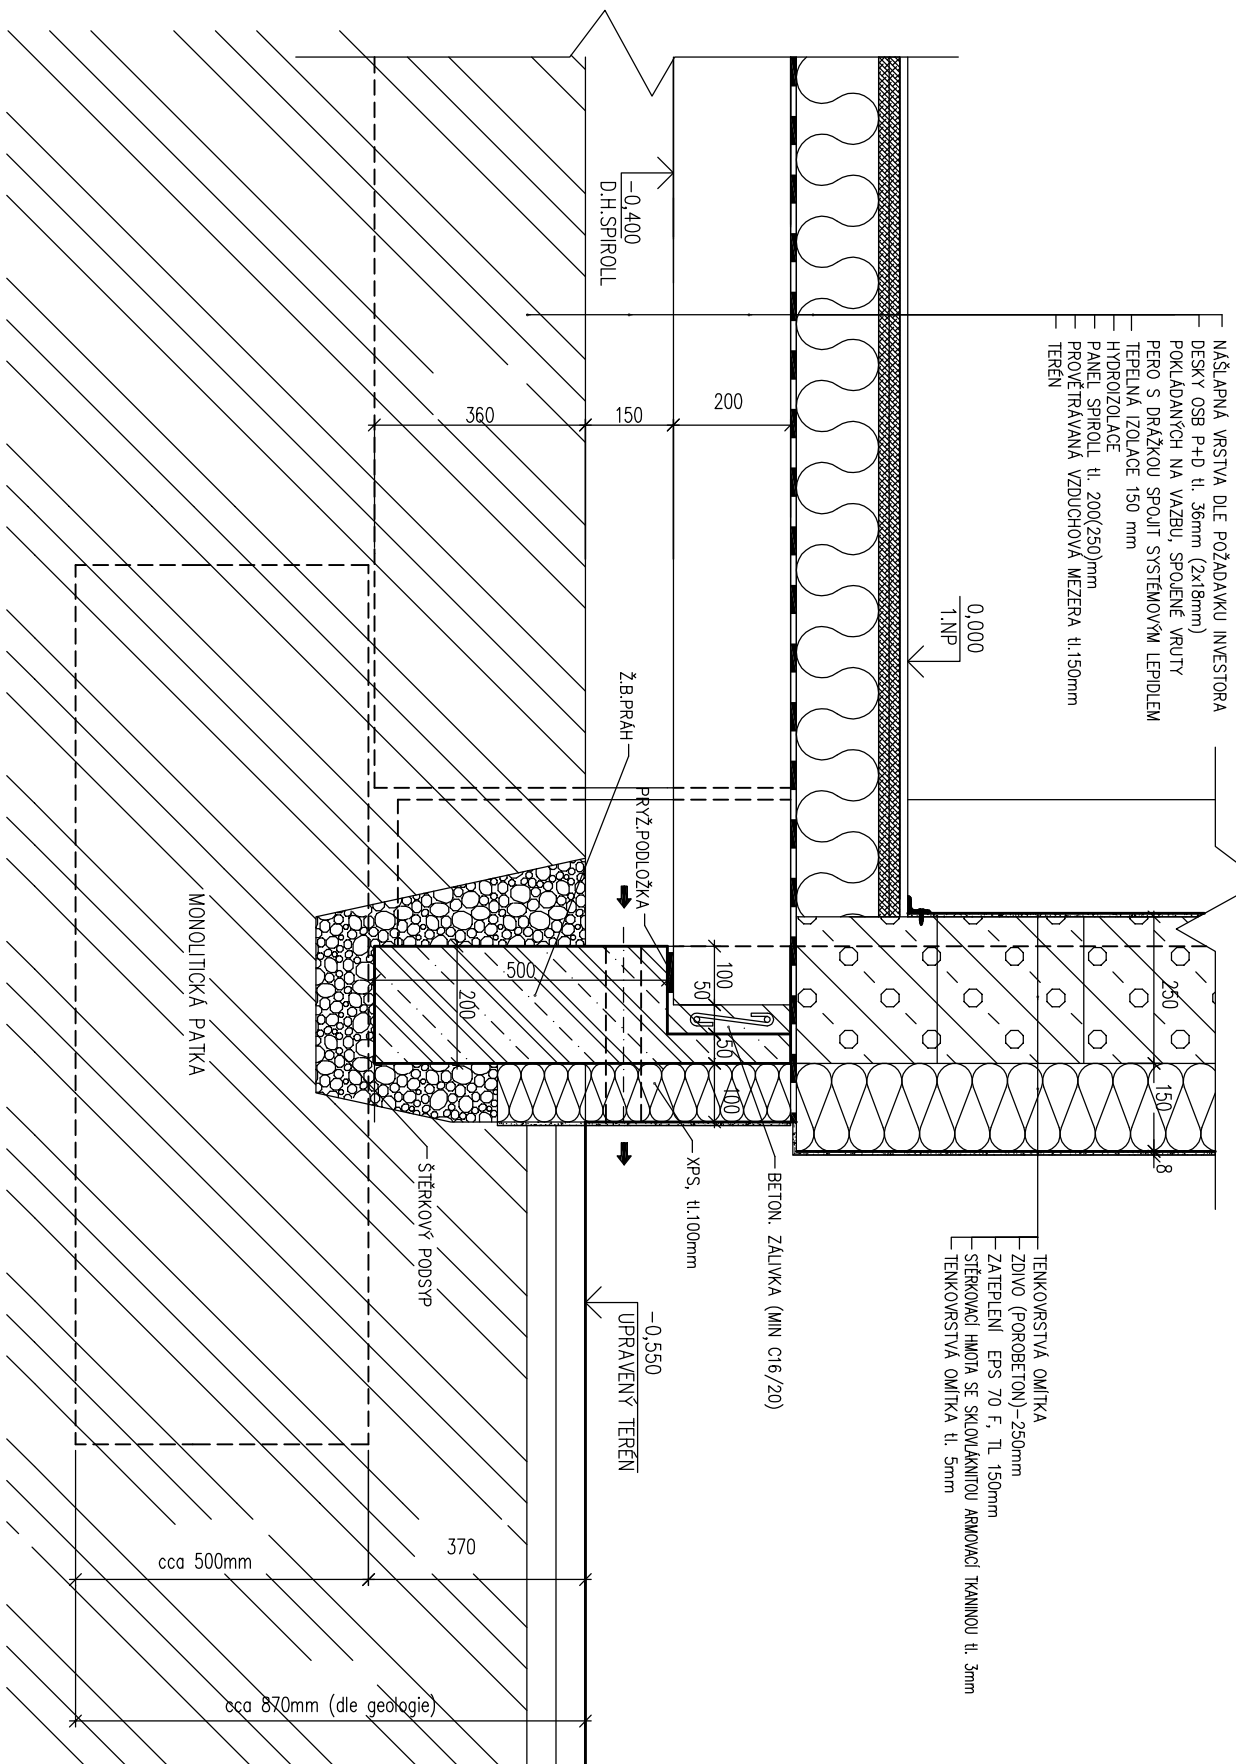

# GOLDBECK SKELETSYSTEM

D1-DETAIL U SOKLU S PROVĚTRÁVANOU MEZEROU

11/2010

# GOLDBECK SKELETSYSTEM

D2-DETAIL U SOKLU S NEPROVĚTRÁVANOU MEZEROU

11/2010

# GOLDBECK SKELETSYSTEM

D2-DETAIL U NADPRAŽÍ

11/2010

# GOLDBECK SKELETSYSTÉM

D3d—DETAIL SLOUPU—VNĚJŠÍ ROH, Lehká provětrávaná stěna

11/2010