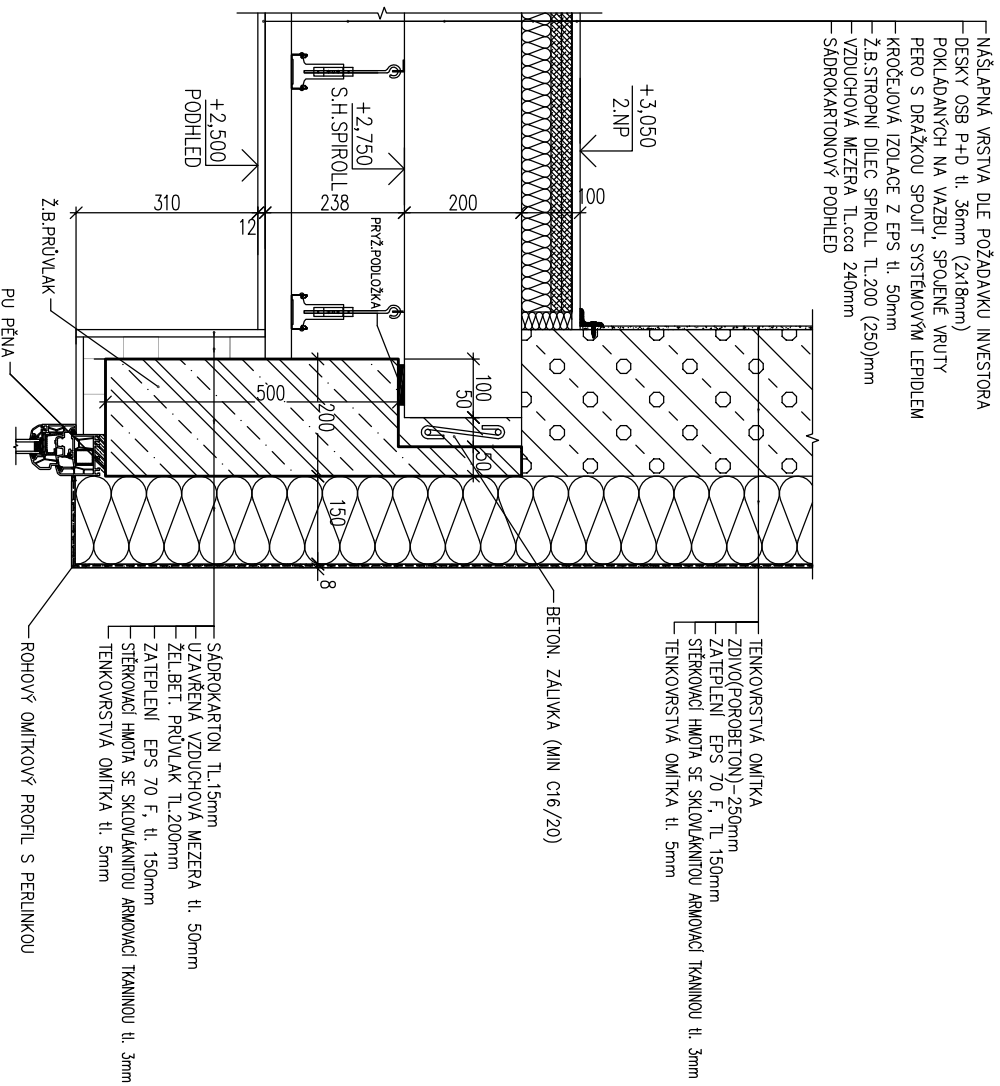

# GOLDBECK SKELETSYSTEM

D1-DETAIL U SOKLU S PROVĚTRÁVANOU MEZEROU

11/2010

# GOLDBECK SKELETSYSTEM

D2-DETAIL U SOKLU S NEPROVĚTRÁVANOU MEZEROU

11/2010

# GOLDBECK SKELETSYSTEM

D2-DETAIL U NADPRAŽÍ

11/2010

# GOLDBECK SKELETSYSTÉM

D3d—DETAIL SLOUPU—VNĚJŠÍ ROH, Lehká provětrávaná stěna

11/2010