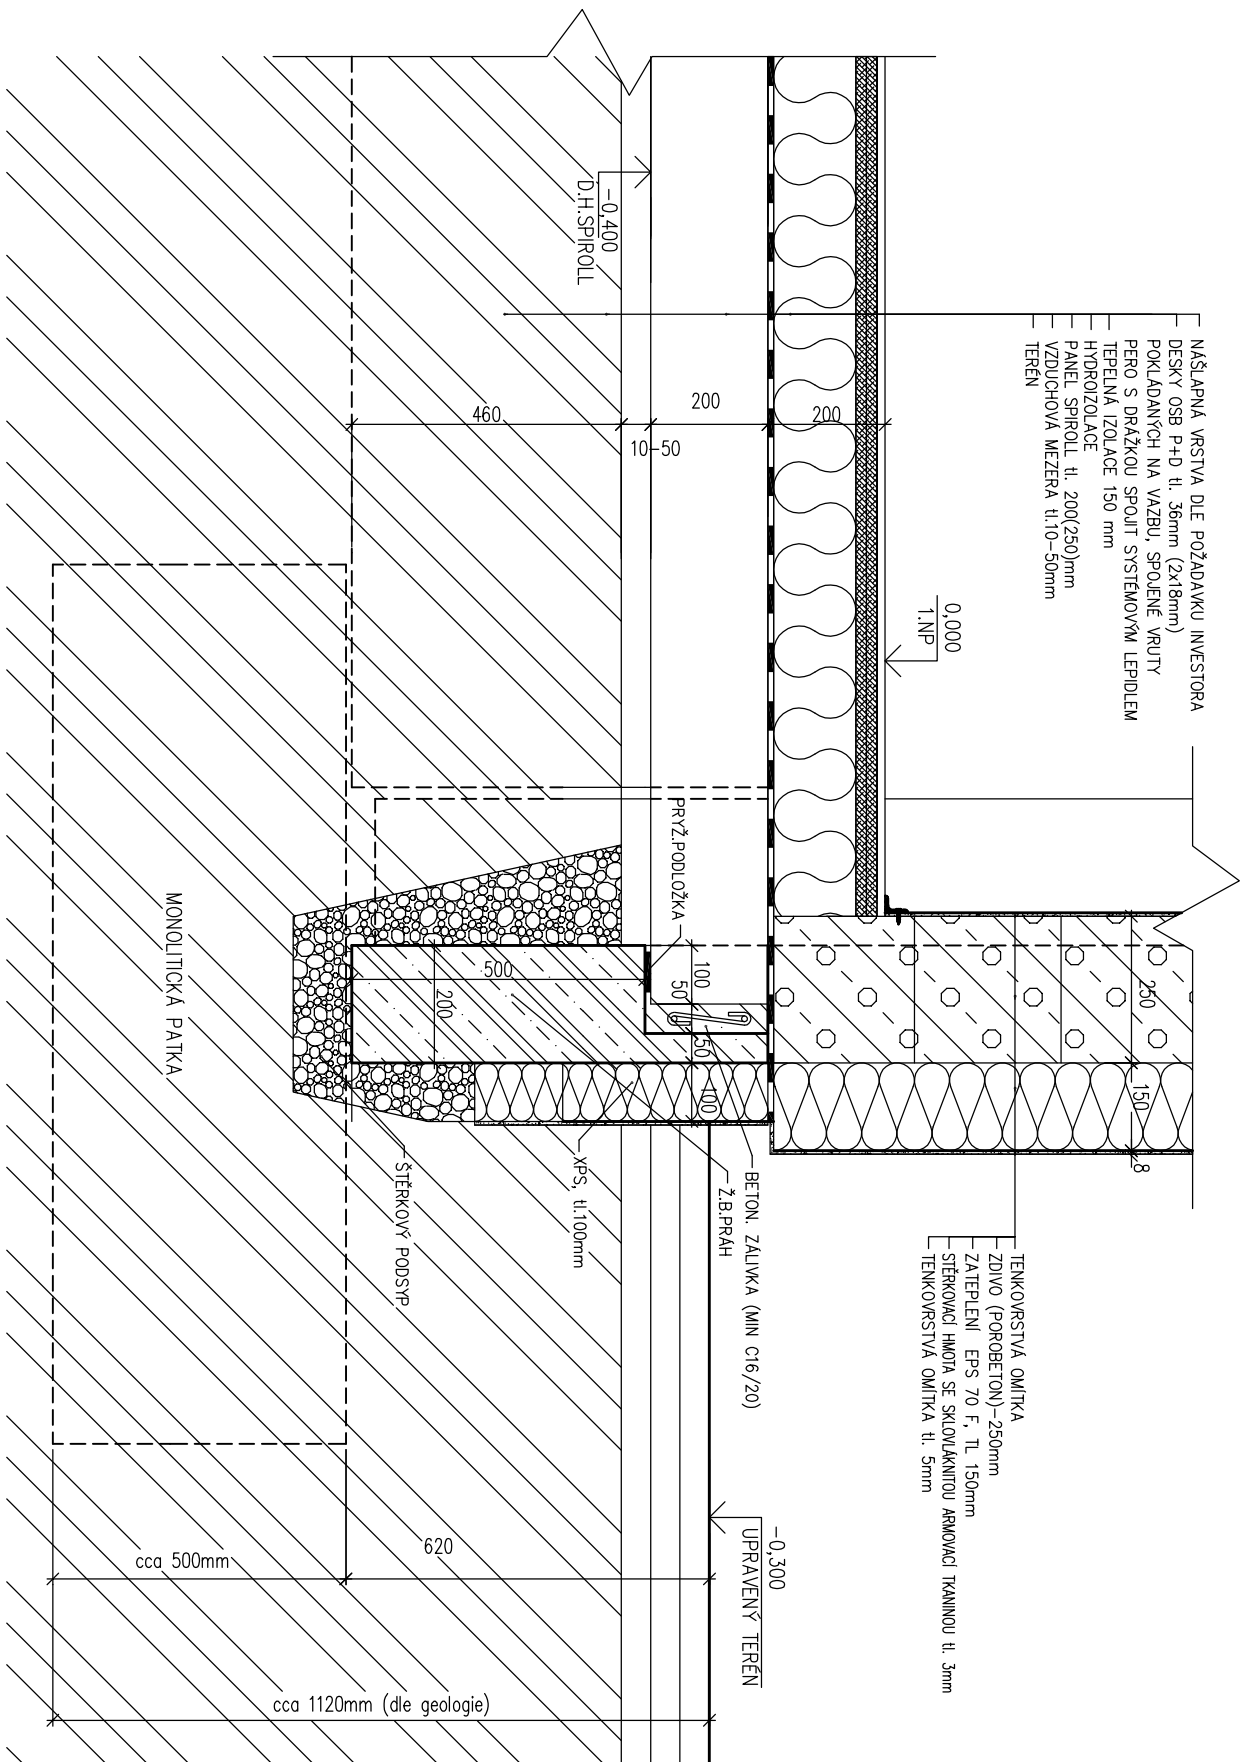

# GOLDBECK SKELETSYSTEM

D1-DETAIL U SOKLU S PROVĚTRÁVANOU MEZEROU

11/2010

# GOLDBECK SKELETSYSTEM

D2-DETAIL U SOKLU S NEPROVĚTRÁVANOU MEZEROU

11/2010

# GOLDBECK SKELETSYSTEM

D2-DETAIL U NADPRAŽÍ

11/2010

# GOLDBECK SKELETSYSTÉM

D3d—DETAIL SLOUPU—VNĚJŠÍ ROH, Lehká provětrávaná stěna

11/2010