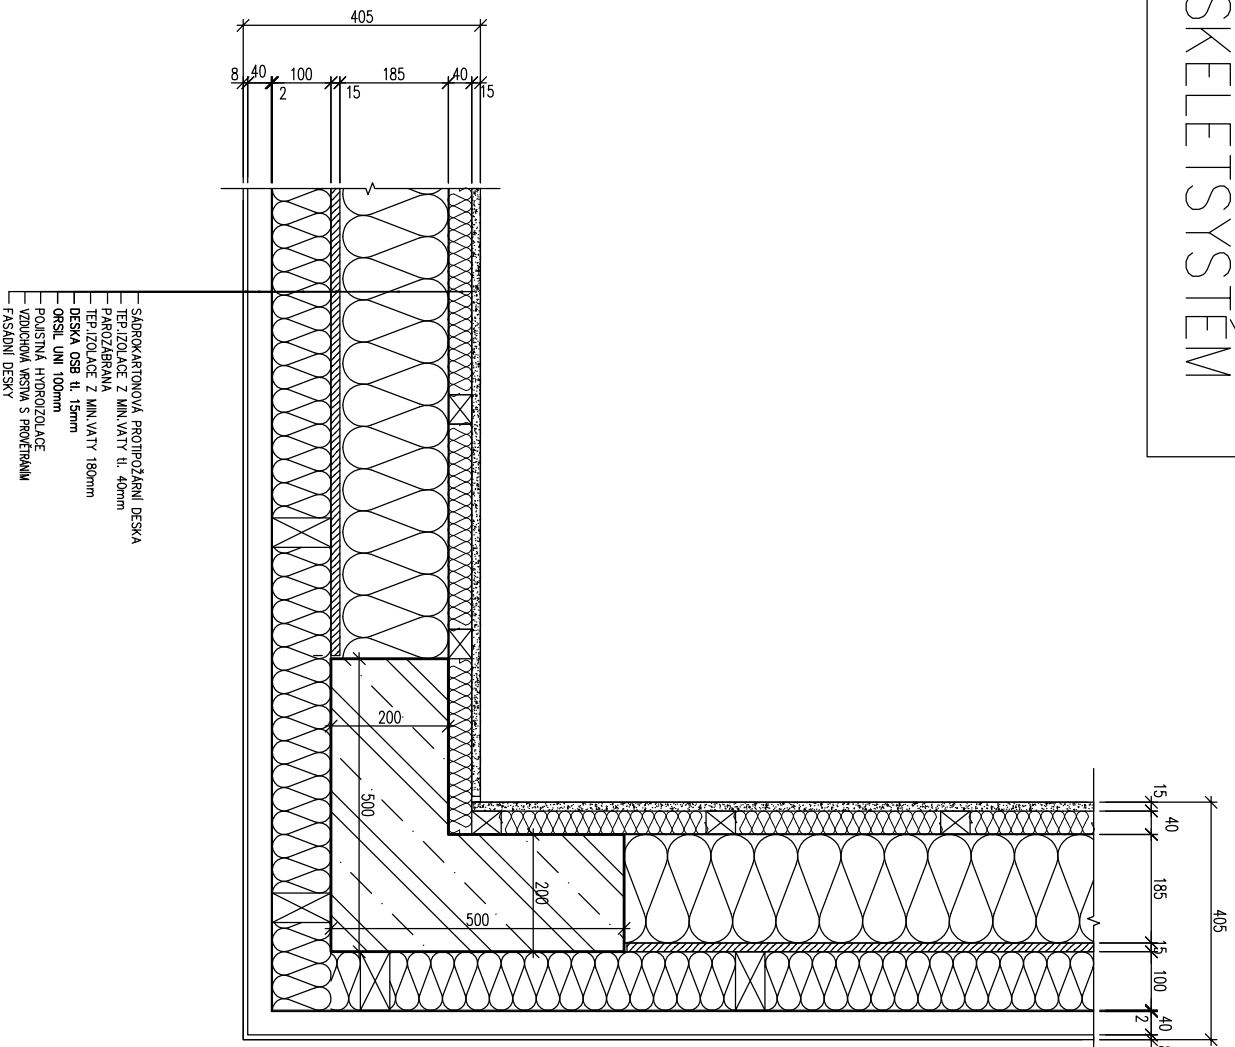

# GOLDBECK SKELETSYSTEM

D2-DETAIL U NADPRAŽÍ

11/2010

# GOLDBECK SKELETSYSTÉM

D3d—DETAIL SLOUPU—VNĚJŠÍ ROH, Lehká provětrávaná stěna

11/2010