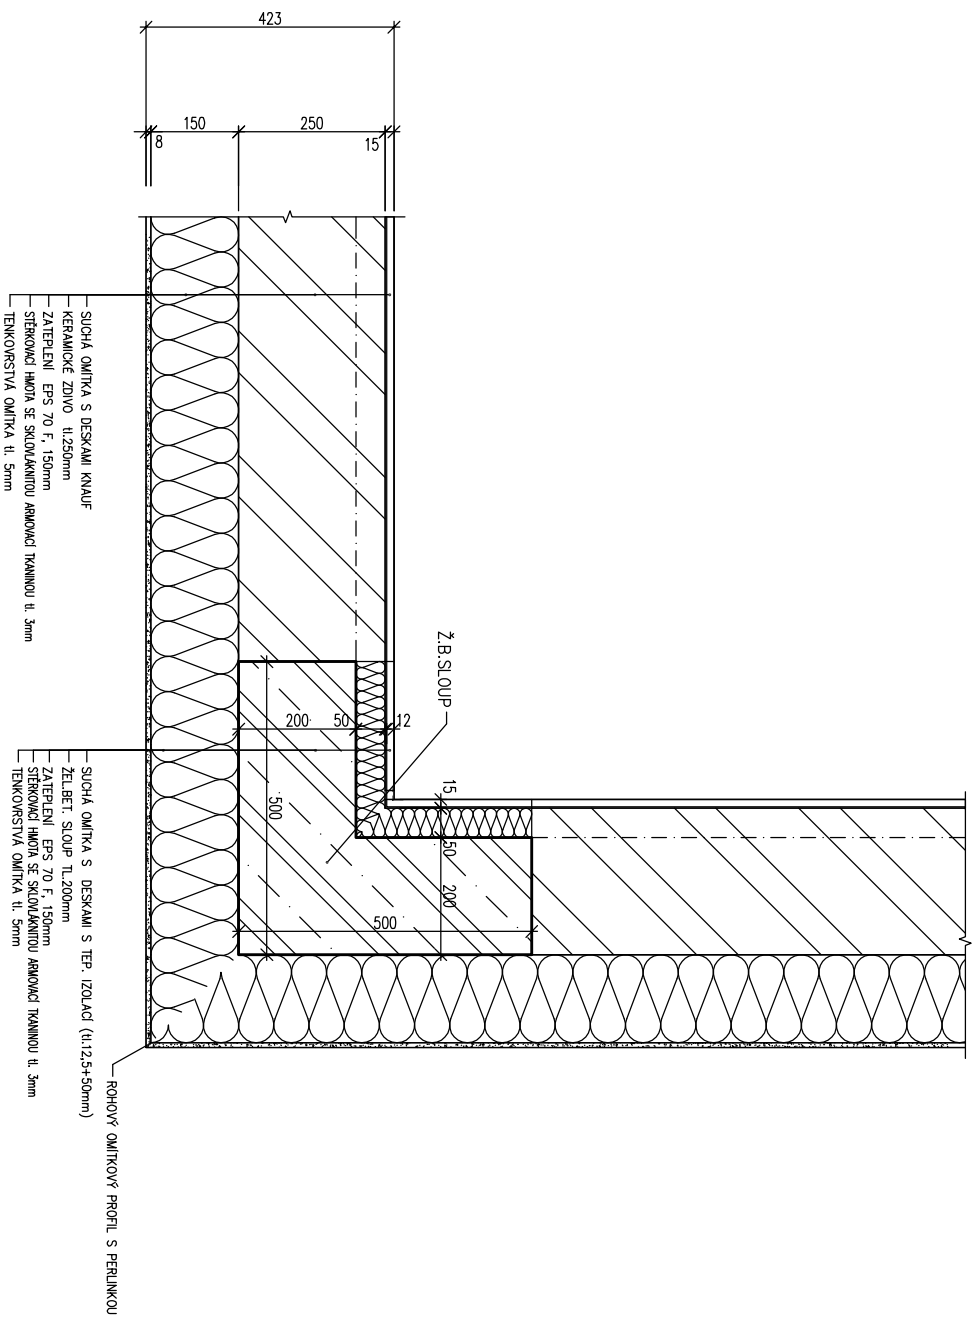

# GOLDBECK SKELETSYSTEM

D2-DETAIL U SOKLU S NEPROVĚTRÁVANOU MEZEROU

11/2010

# GOLDBECK SKELETSYSTÉM

D3d—DETAIL SLOUPU—VNĚJŠÍ ROH, Lehká provětrávaná stěna

11/2010