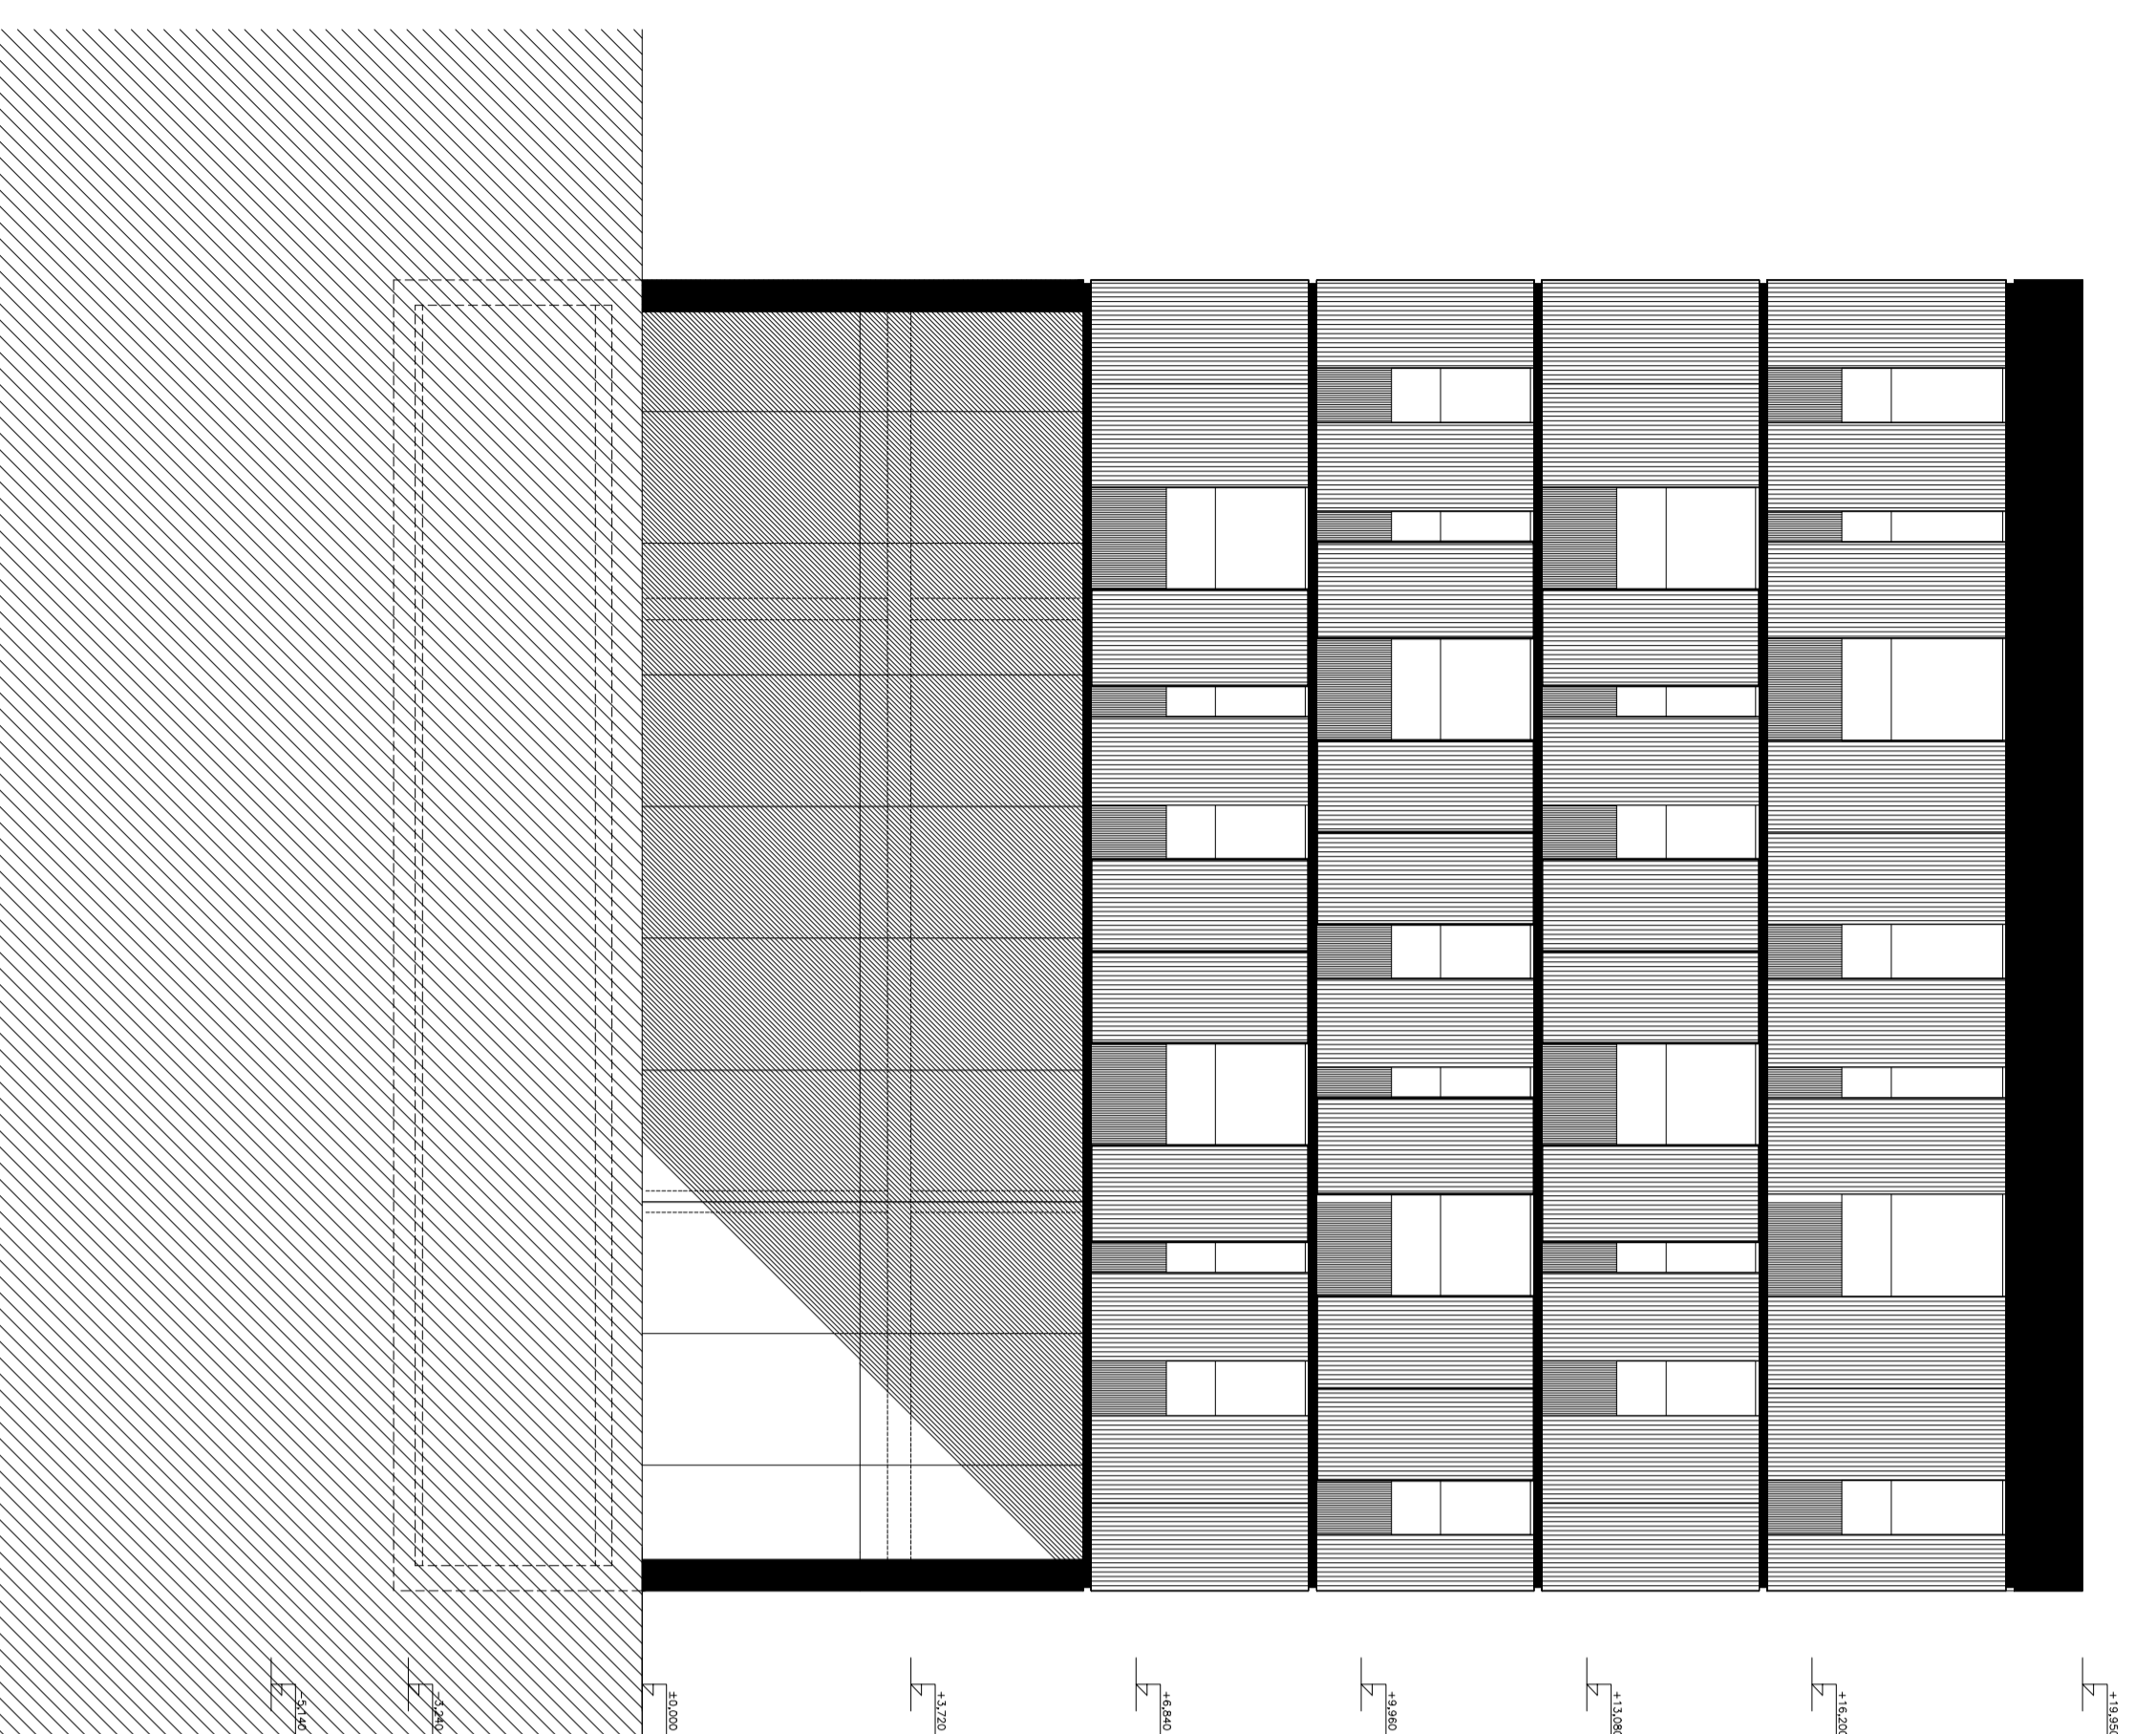

Pohled severozápadní

Pohled jižozápadní

Název stavby: Projektová dokumentace Adresa stavby: OSTRAVA – K. L. MORAVSKÁ OSTRAVA		Projektová kancelář: ACT s.r.o. IČO: 25298448 Sídlo: Mládežnická 552/11, 702 00 Ostrava - Poruba	Stavba: Základní projekt Číslo: 02/1/A Datum: 27.11.
Město: OSTRAVA – K. L. MORAVSKÁ OSTRAVA	Územní plán: 1401/001/01-2008-001-001/14 Účel: 27-14	Stavebník: Mareštalův investiční Obchod, s.r.o. Zastoupený: Zápisová 22/572/23, 180 00 Praha 8	Objekt: SO 02.1.A Výkresový list: 12 Měřítko: 1:100
Objednatel: Občanské sdružení „Dětský domov“	Dokumentace: Dokumentace pozemních a technických sítí Řešení: Řešení dle „Architektonicko-stavební“ části Vypracoval: akt		