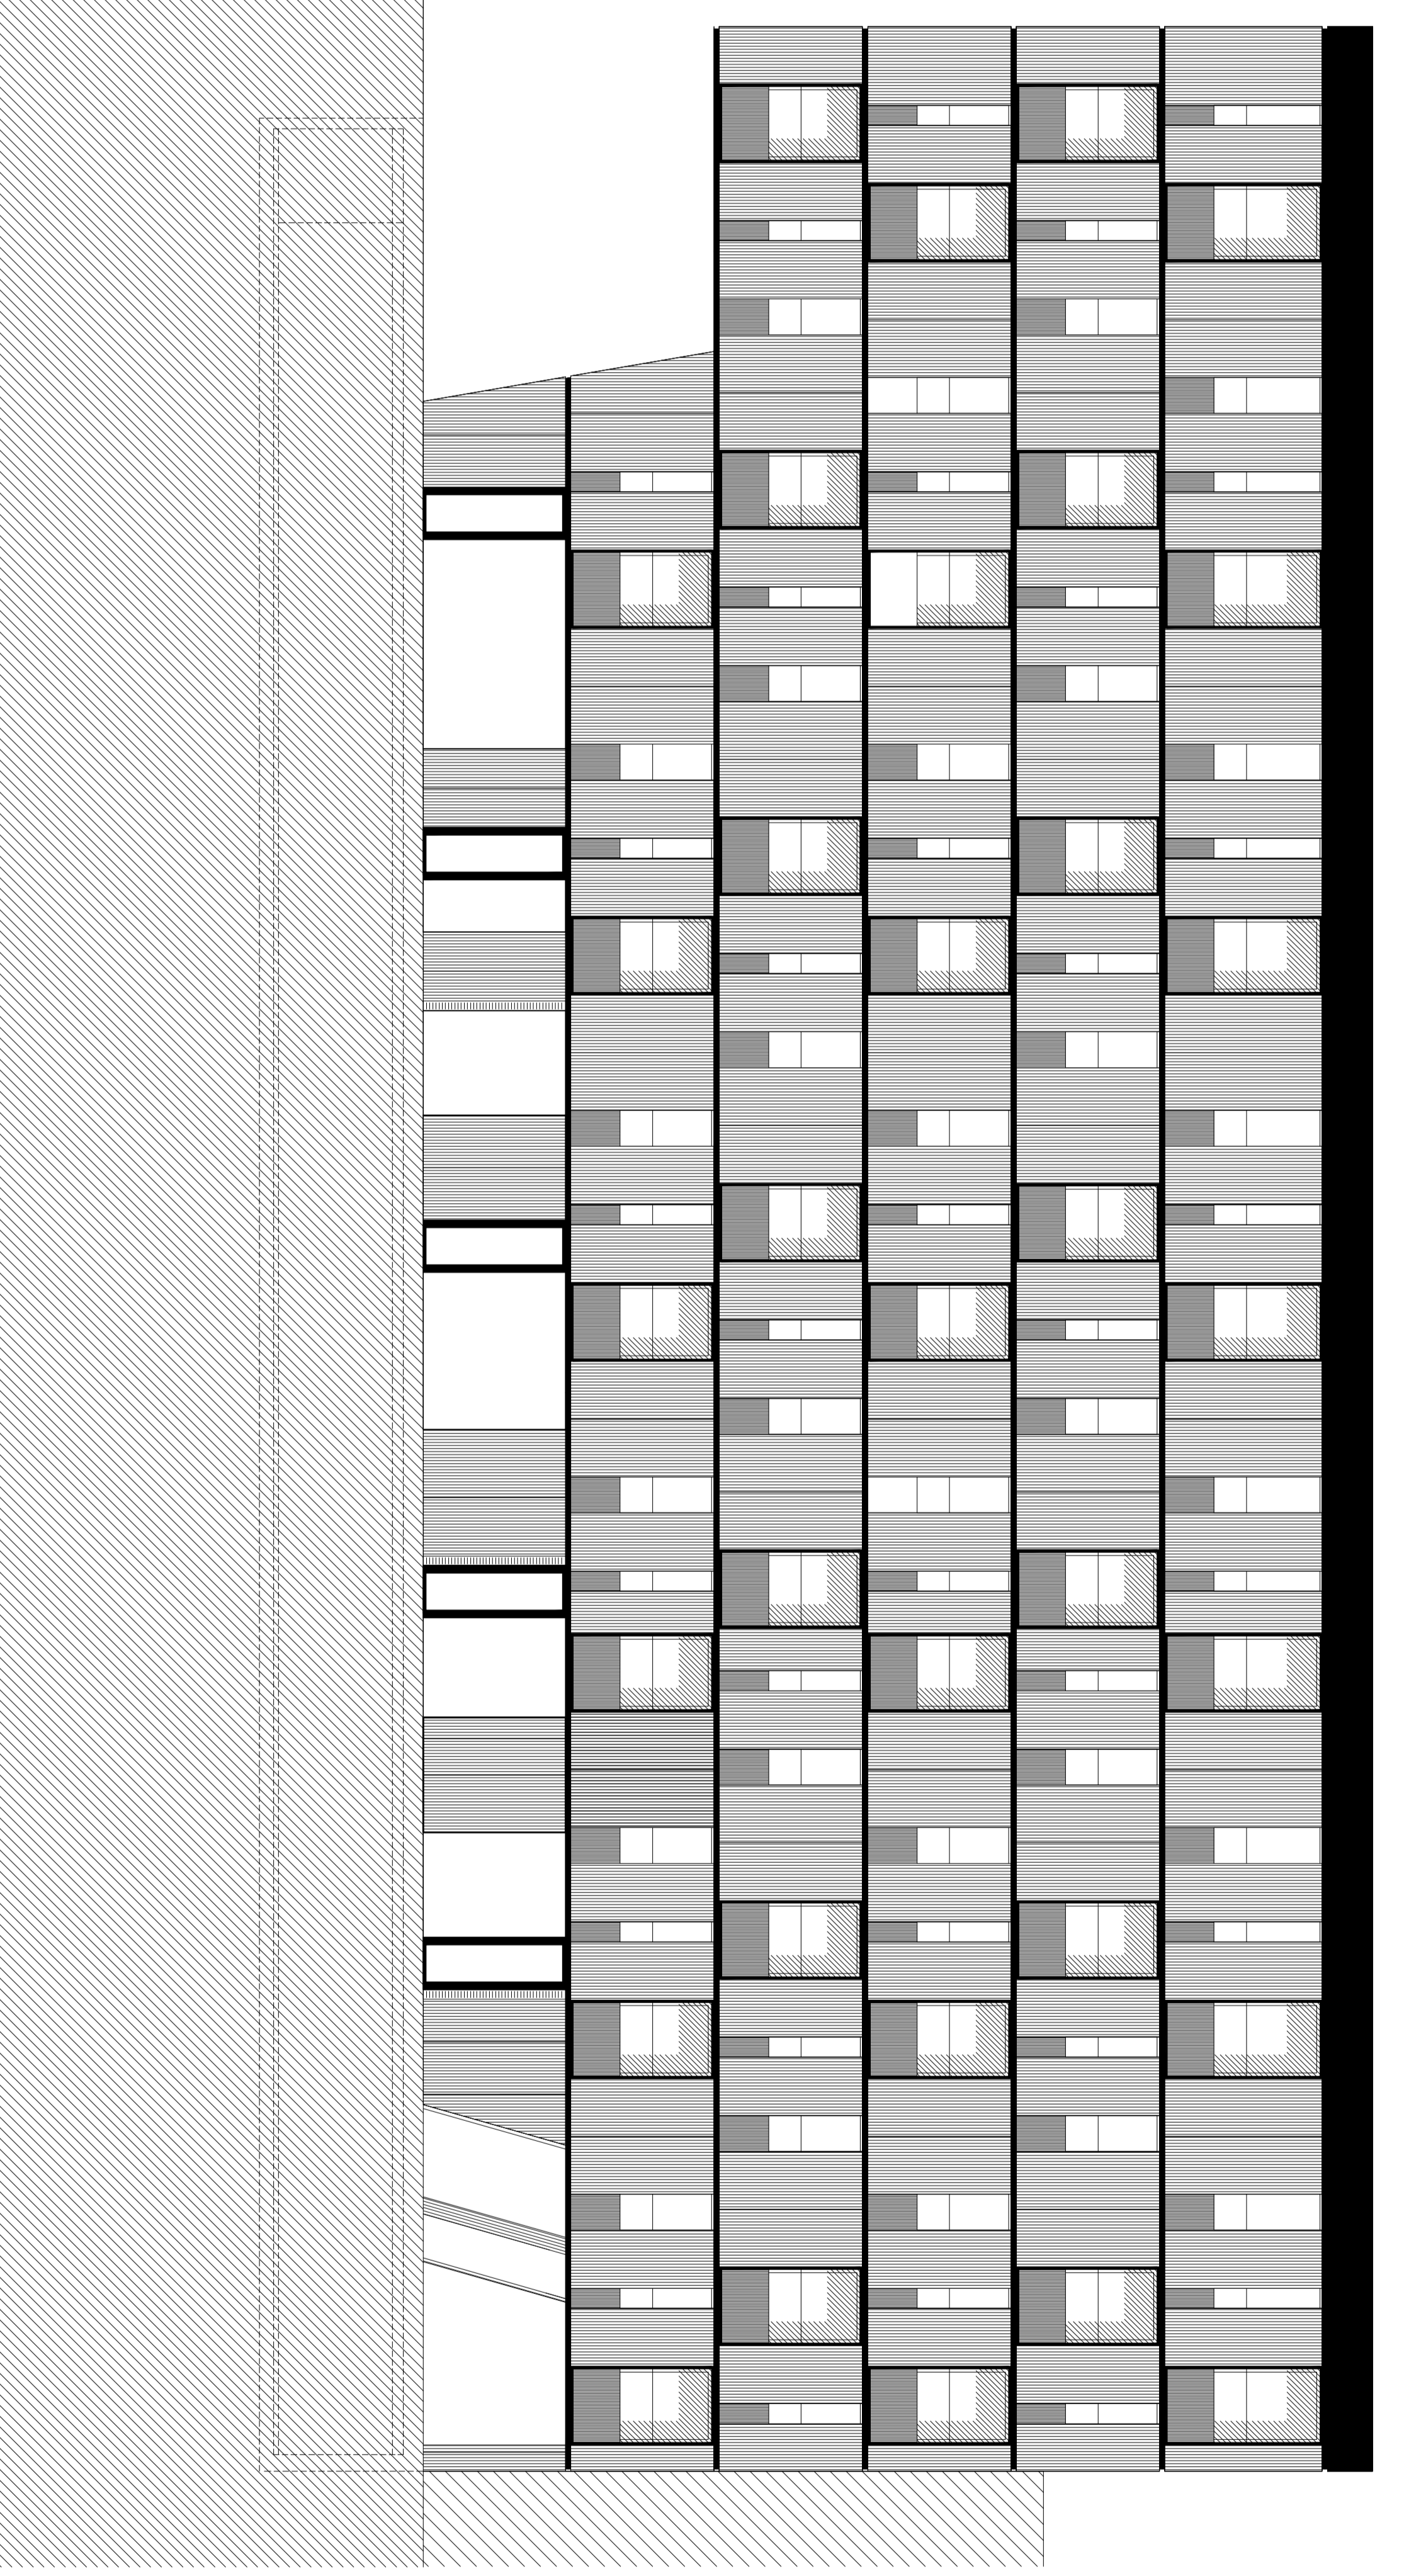

Pohled severozápadní

Pohled jižozápadní

Název stavby: Projektová dokumentace Adresa stavby: OSTRAVA – K. L. MORAVSKÁ OSTRAVA		Projektová kancelář: ACT s.r.o. IČO: 25298448 Sídlo: Mládežnická 552/11, 702 00 Ostrava - Poruba	Stavba: Základní projekt Číslo: 02/1/A Datum: 27.11.
Město: OSTRAVA – K. L. MORAVSKÁ OSTRAVA	Územní plán: 1401/001/01-2008-001-001/14 Účel: 27-14	Stavebník: Mareštalův investiční Obchod, s.r.o. Zastoupený: Zápisová 22/572/23, 180 00 Praha 8	Objekt: SO 02.1.A Výkresový list: 12 Měřítko: 1:100
Objednatel: Občanské sdružení „Dětský domov“	Dokumentace: Dokumentace pozemních a technických sítí Řešení: Řešení dle „Architektonicko-stavební“ části Vypracoval: akt		