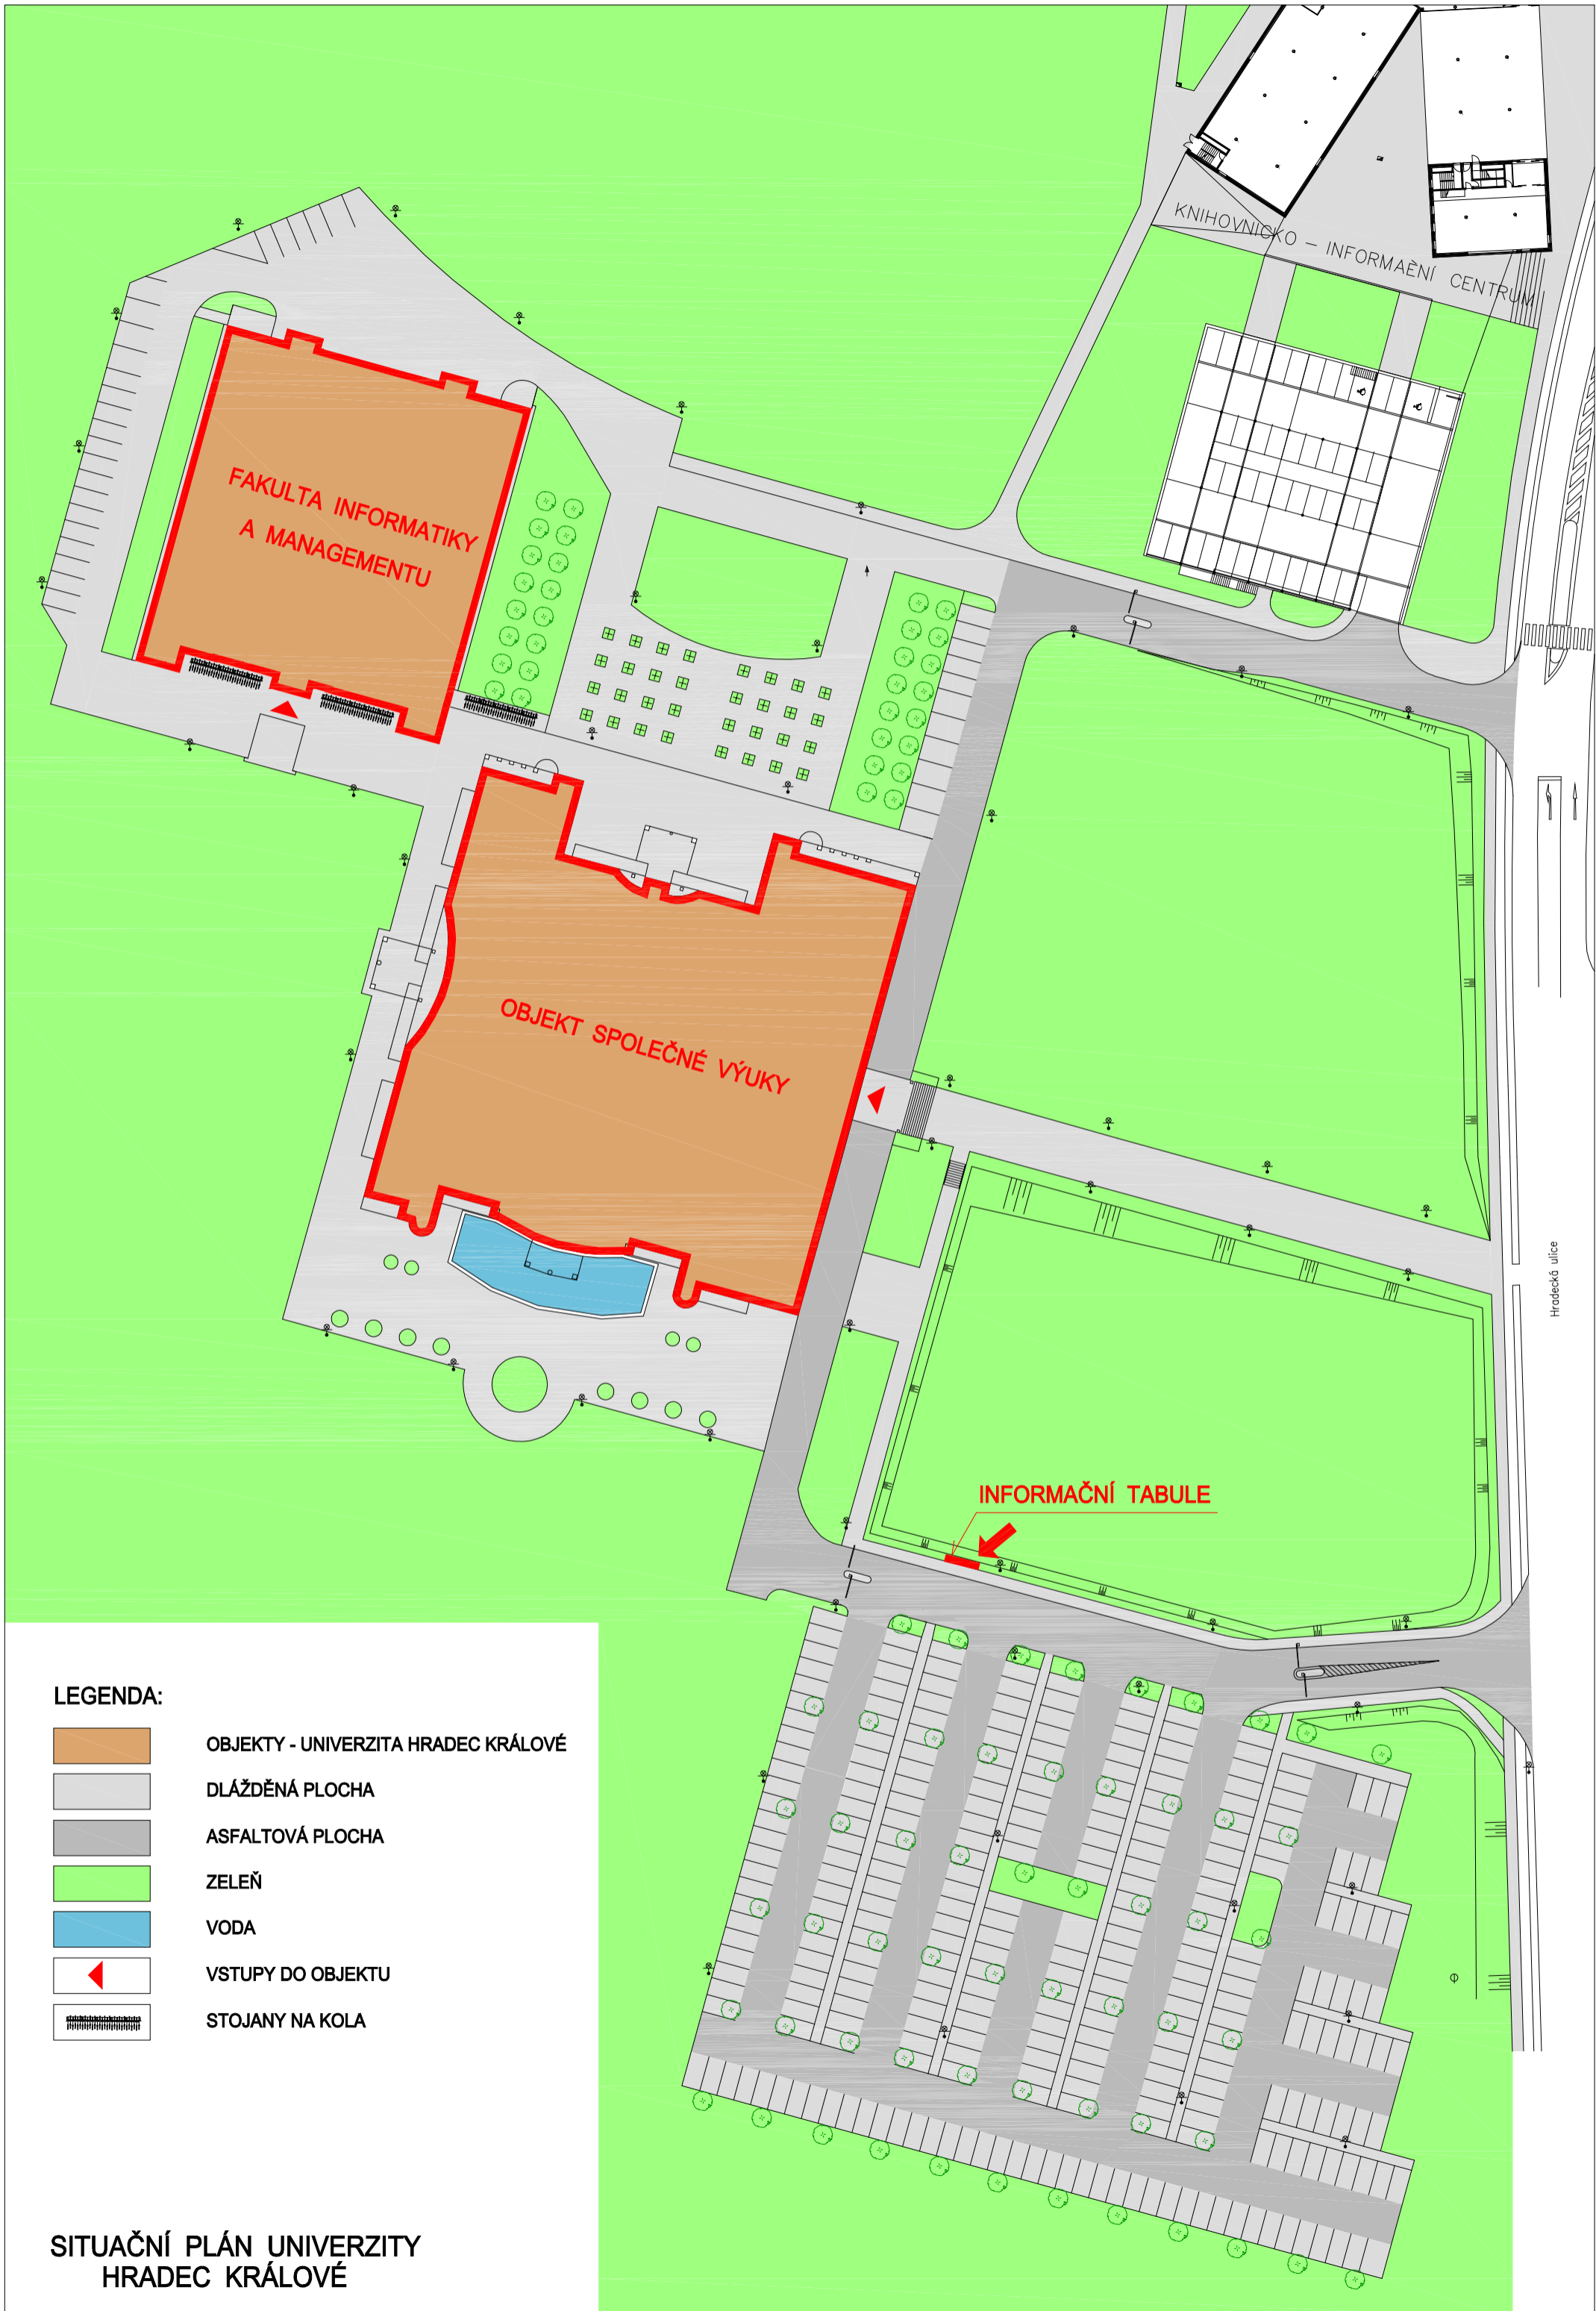

LEGENDA:

- OBJEKTY - UNIVERZITA HRADEC KRÁLOVÉ
- DLÁŽDĚNÁ PLOCHA
- ASFALTOVÁ PLOCHA
- ZELEŇ
- VODA
- ◀ VSTUPY DO OBJEKTU
- STOJANY NA KOLA

**SITUAČNÍ PLÁN UNIVERZITY
HRADEC KRÁLOVÉ**