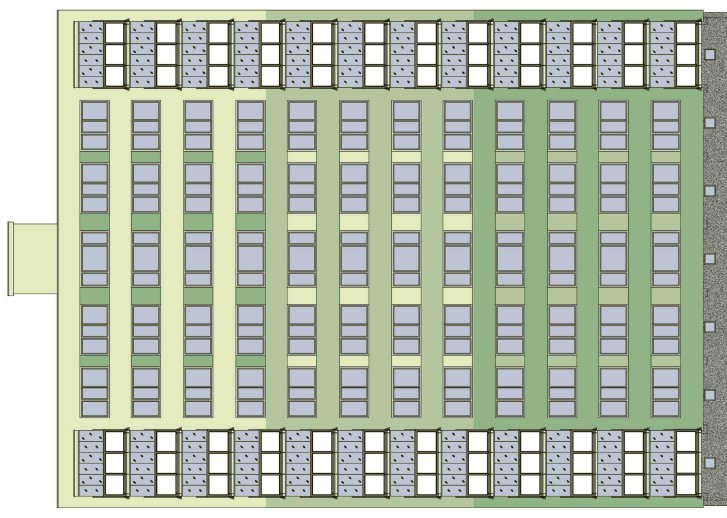

POHLED SEVEROZÁPADNÍ

POHLED JIHOVÝCHODNÍ

POHLED SEVEROVÝCHODNÍ

POHLED JIHOZÁPADNÍ

BAREVNOST OMÍTEK A FASÁDNÍCH NÁTĚRŮ DLE CAPAROL COLOR SYSTEM:

	AMAZONAS 13 H115
	AMAZONAS 15 H117
	AMAZONAS 18 H118
	STEINGRAU MOZAIKA

POZN.:

- VEŠKERÉ VNITŘNÍ PLOCHY V LODŽIÍCH V NEJSVĚTLEJŠÍM ODSŤINU.
- OSTĚNÍ A NADPRAŽÍ VŠECH OKEN V NEJSVĚTLEJŠÍM ODSŤINU.
- PODHLED VE VSTUPU V NEJSVĚTLEJŠÍM ODSŤINU.
- OPLECHOVÁNÍ PARAPETŮ A LODŽÍÍ V BÍLÉM ODSŤINU.
- NÁTĚRY OSTATNÍCH ZÁMEČNICKÝCH PRVKŮ V ZELENÉM ODSŤINU RAL 6025.
- VYPLNĚ ZÁBRADLÍ MLÉČNĚ BÍLÉ, NEPRŮHLADNÉ.