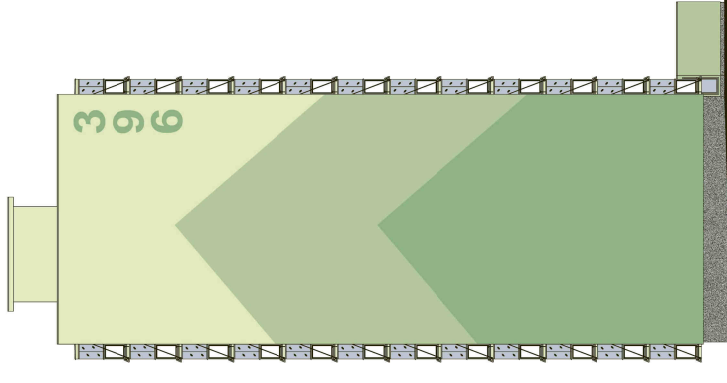

POHLED SEVEROZÁPADNÍ

POHLED JIHOVÝCHODNÍ

POHLED SEVEROVÝCHODNÍ

POHLED JIHOZÁPADNÍ

BAREVNOST OMÍTEK A FASÁDNÍCH NÁTĚRŮ DLE CAPAROL COLOR SYSTEM:

	AMAZONAS 13 H115
	AMAZONAS 15 H117
	AMAZONAS 18 H118
	STEINGRAU MOZAIKA

POZN.:

- VEŠKERÉ VNITŘNÍ PLOCHY V LODŽIÍCH V NEJSVĚTLEJŠÍM ODSŤINU.
- OSTĚNÍ A NADPRAŽÍ VŠECH OKEN V NEJSVĚTLEJŠÍM ODSŤINU.
- PODHLED VE VSTUPU V NEJSVĚTLEJŠÍM ODSŤINU.
- OPLECHOVÁNÍ PARAPETŮ A LODŽÍÍ V BÍLÉM ODSŤINU.
- NÁTĚRY OSTATNÍCH ZÁMEČNICKÝCH PRVKŮ V ZELENÉM ODSŤINU RAL 6025.
- VYPLNĚ ZÁBRADLÍ MLÉČNĚ BÍLÉ, NEPRŮHLADNÉ.