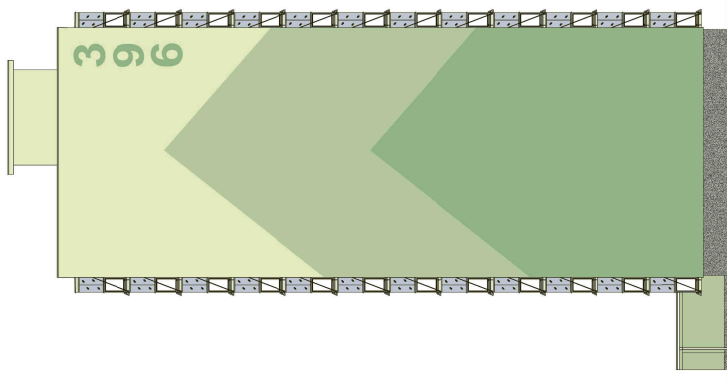

POHLED SEVEROZÁPADNÍ

POHLED JIHOVÝCHODNÍ

POHLED SEVEROVÝCHODNÍ

POHLED JIHOZÁPADNÍ

BAREVNOST OMÍTEK A FASÁDNÍCH NÁTĚRŮ DLE CAPAROL COLOR SYSTEM:

	AMAZONAS 13 H115
	AMAZONAS 15 H117
	AMAZONAS 18 H118
	STEINGRAU MOZAIKA

POZN.:

- VEŠKERÉ VNITŘNÍ PLOCHY V LODŽIÍCH V NEJSVĚTLEJŠÍM ODSŤINU.
- OSTĚNÍ A NADPRAŽÍ VŠECH OKEN V NEJSVĚTLEJŠÍM ODSŤINU.
- PODHLED VE VSTUPU V NEJSVĚTLEJŠÍM ODSŤINU.
- OPLECHOVÁNÍ PARAPETŮ A LODŽÍÍ V BÍLÉM ODSŤINU.
- NÁTĚRY OSTATNÍCH ZÁMEČNICKÝCH PRVKŮ V ZELENÉM ODSŤINU RAL 6025.
- VYPLNĚ ZÁBRADLÍ MLÉČNĚ BÍLÉ, NEPRŮHLADNÉ.