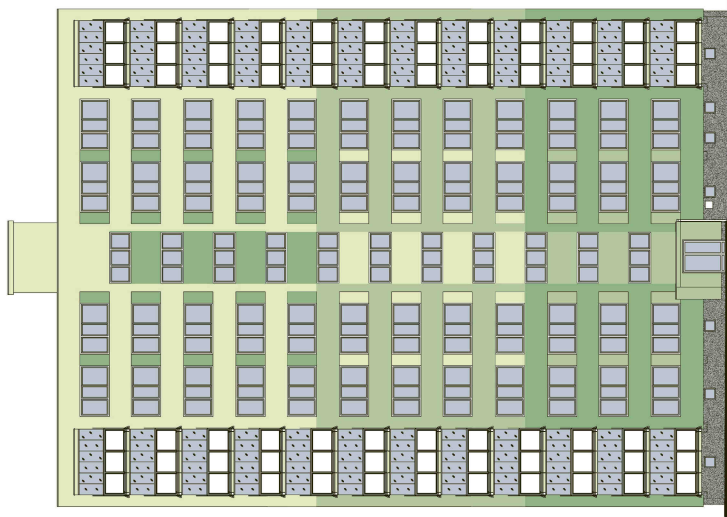

POHLED SEVEROZÁPADNÍ

POHLED JIHOVÝCHODNÍ

POHLED SEVEROVÝCHODNÍ

POHLED JIHOZÁPADNÍ

BAREVNOST OMÍTEK A FASÁDNÍCH NÁTĚRŮ DLE CAPAROL COLOR SYSTEM:

	AMAZONAS 13 H115
	AMAZONAS 15 H117
	AMAZONAS 18 H118
	STEINGRAU MOZAIKA

POZN.:

- VEŠKERÉ VNITŘNÍ PLOCHY V LODŽIÍCH V NEJSVĚTLEJŠÍM ODSŤINU.
- OSTĚNÍ A NADPRAŽÍ VŠECH OKEN V NEJSVĚTLEJŠÍM ODSŤINU.
- PODHLED VE VSTUPU V NEJSVĚTLEJŠÍM ODSŤINU.
- OPLECHOVÁNÍ PARAPETŮ A LODŽÍÍ V BÍLÉM ODSŤINU.
- NÁTĚRY OSTATNÍCH ZÁMEČNICKÝCH PRVKŮ V ZELENÉM ODSŤINU RAL 6025.
- VYPLNĚ ZÁBRADLÍ MLÉČNĚ BÍLÉ, NEPRŮHLADNÉ.