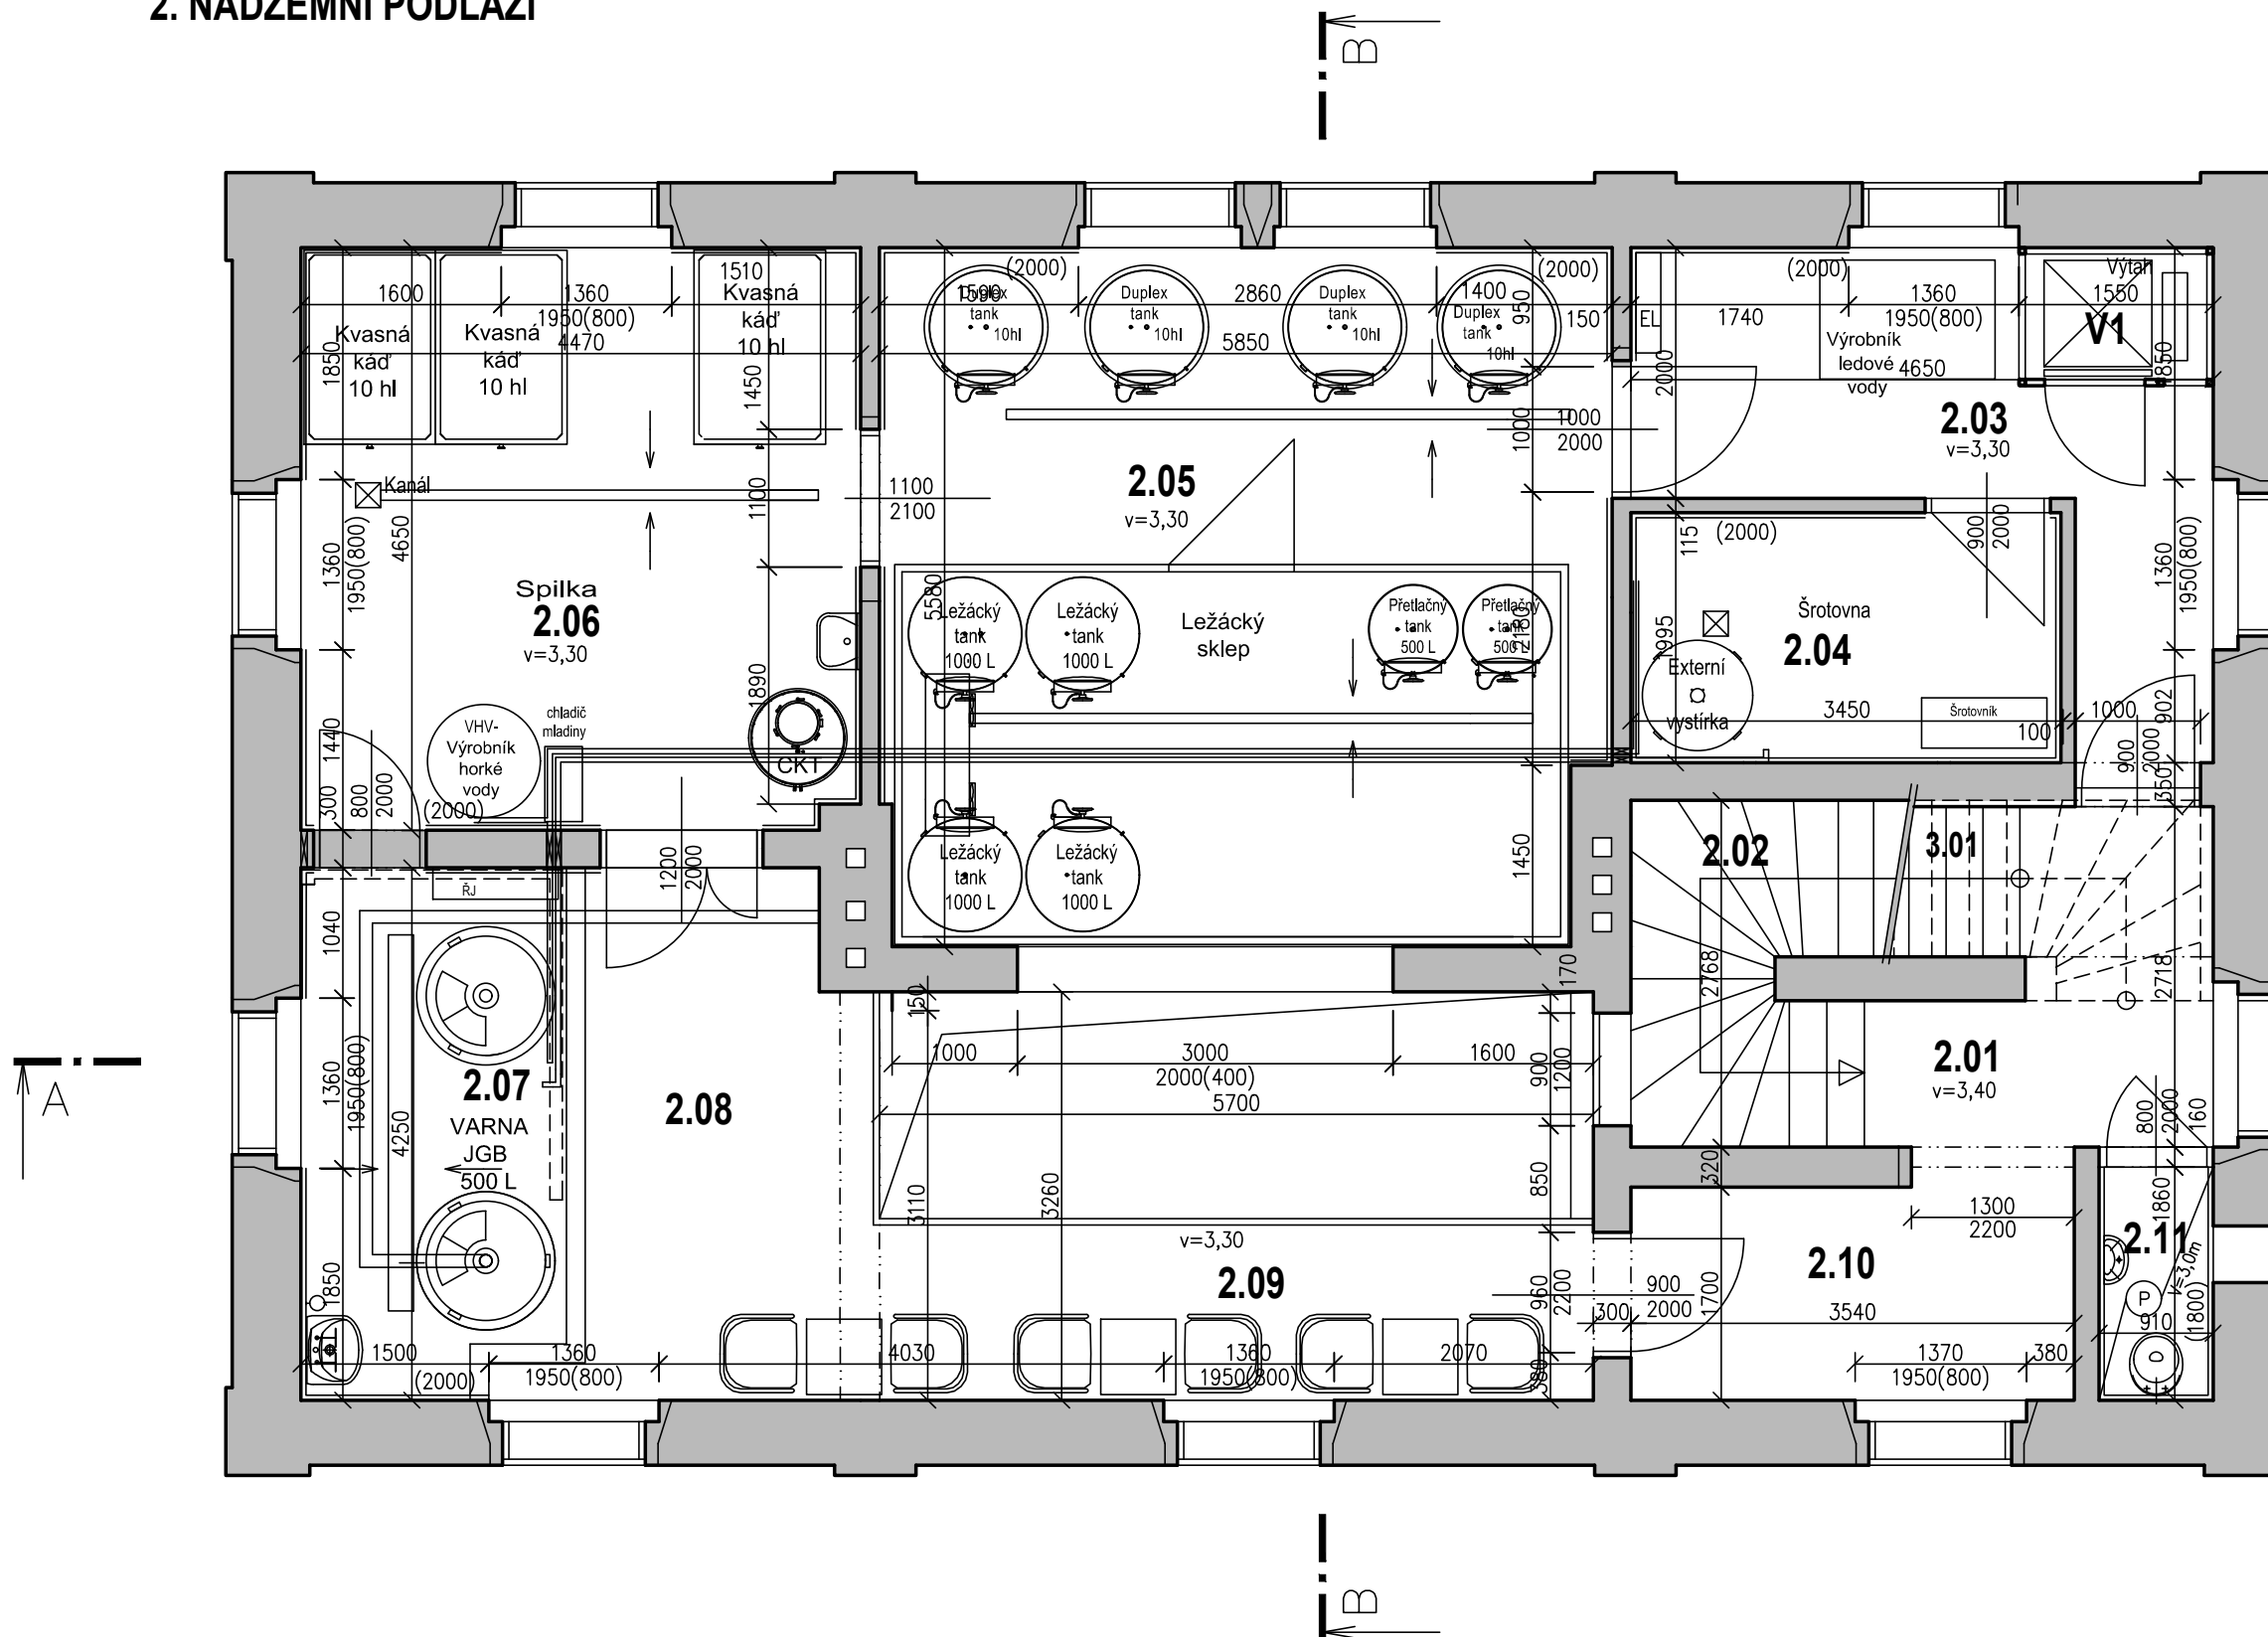

## 2. NADZEMNÍ PODLAŽÍ

Tabulka místností		
Číslo	Jméno	Plocha
2.01	CHODBA	5,7
2.02	SCHODIŠTĚ	8,67
2.03	TECHNOLOGIE	10,26
2.04	ŠROTOVNA	6,94
2.05	LEŽÁCKÝ SKLEP	32,05
2.06	SPIILKA	20,72
2.07	VARNA	6,79
2.08	CHODBA	12,39
2.09	RESTAURACE GALERIE	8,41
2.10	RESTAURACE	6,39
2.11	ÚKLID	1,69
V1	VÝTAH	1,3

Součet: 121,2