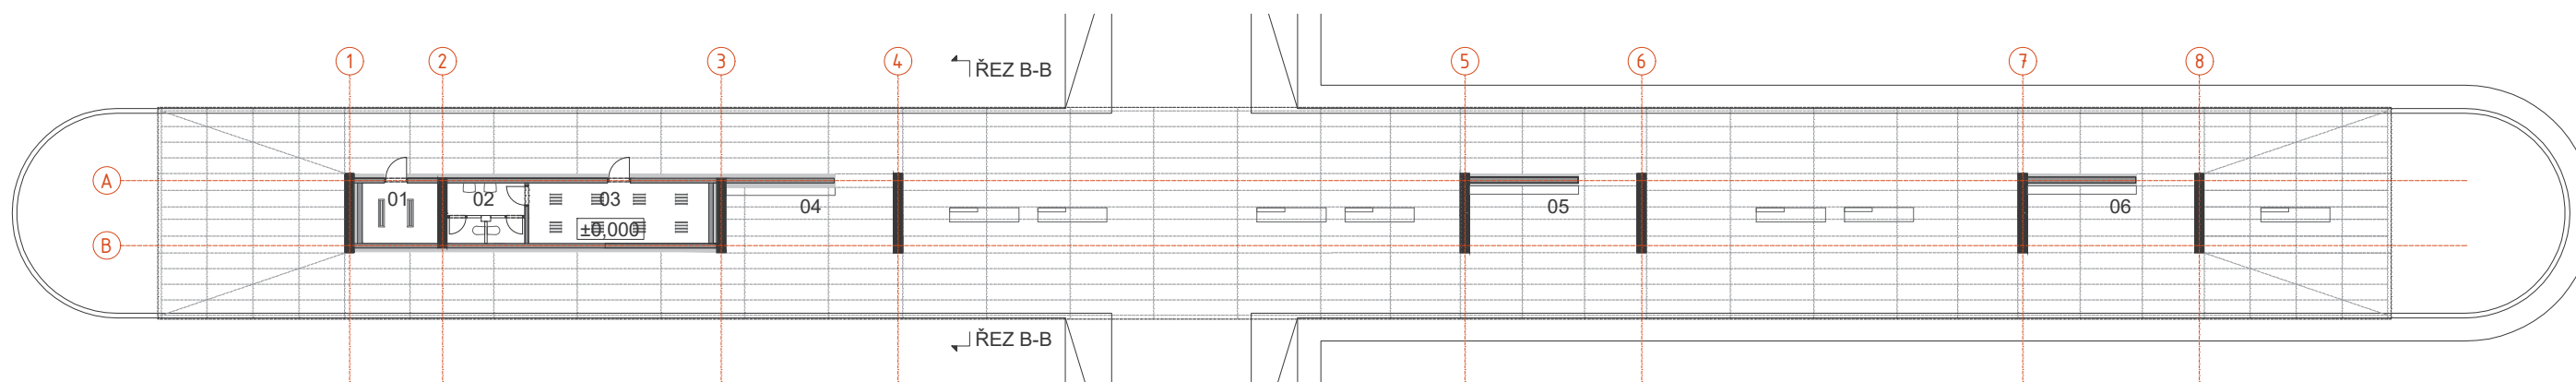

POHLED SEVERNÍ

PŮDORYS

POHLED JIŽNÍ

LEGENDA MÍSTNOSTÍ

Ozn.	Název	Plocha [m ²]
01	TECHNICKÁ MÍSTNOST	8,5
02	WC	8,7
03	DENNÍ MÍSTNOST	20
04	ČEKÁRNA	20
05	ČEKÁRNA	20
06	ČEKÁRNA	20

MULTIMODÁLNÍ UZEL VEŘEJNÉ DOPRAVY V PARDUBICÍCH

TERMINÁL / půdorys / pohled severní / pohled jižní