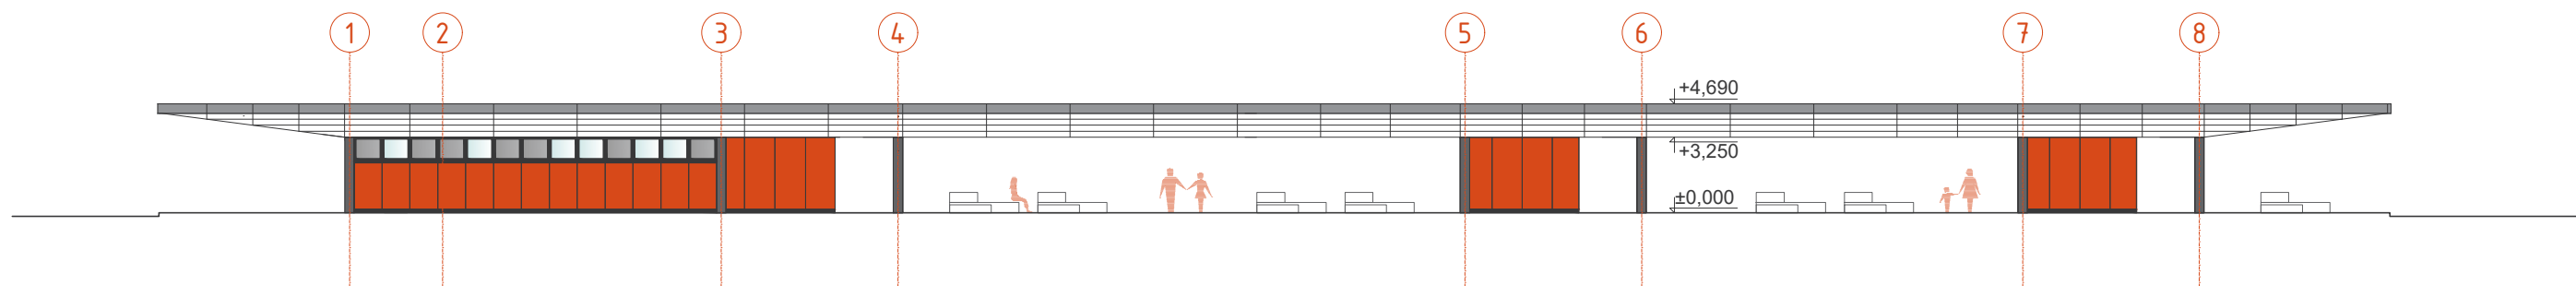

POHLED SEVERNÍ

PŮDORYS

POHLED JIŽNÍ

LEGENDA MÍSTNOSTÍ

Ozn.	Název	Plocha [m ²]
01	TECHNICKÁ MÍSTNOST	8,5
02	WC	8,7
03	DENNÍ MÍSTNOST	20
04	ČEKÁRNA	20
05	ČEKÁRNA	20
06	ČEKÁRNA	20

MULTIMODÁLNÍ UZEL VEŘEJNÉ DOPRAVY V PARDUBICÍCH

TERMINÁL / půdorys / pohled severní / pohled jižní