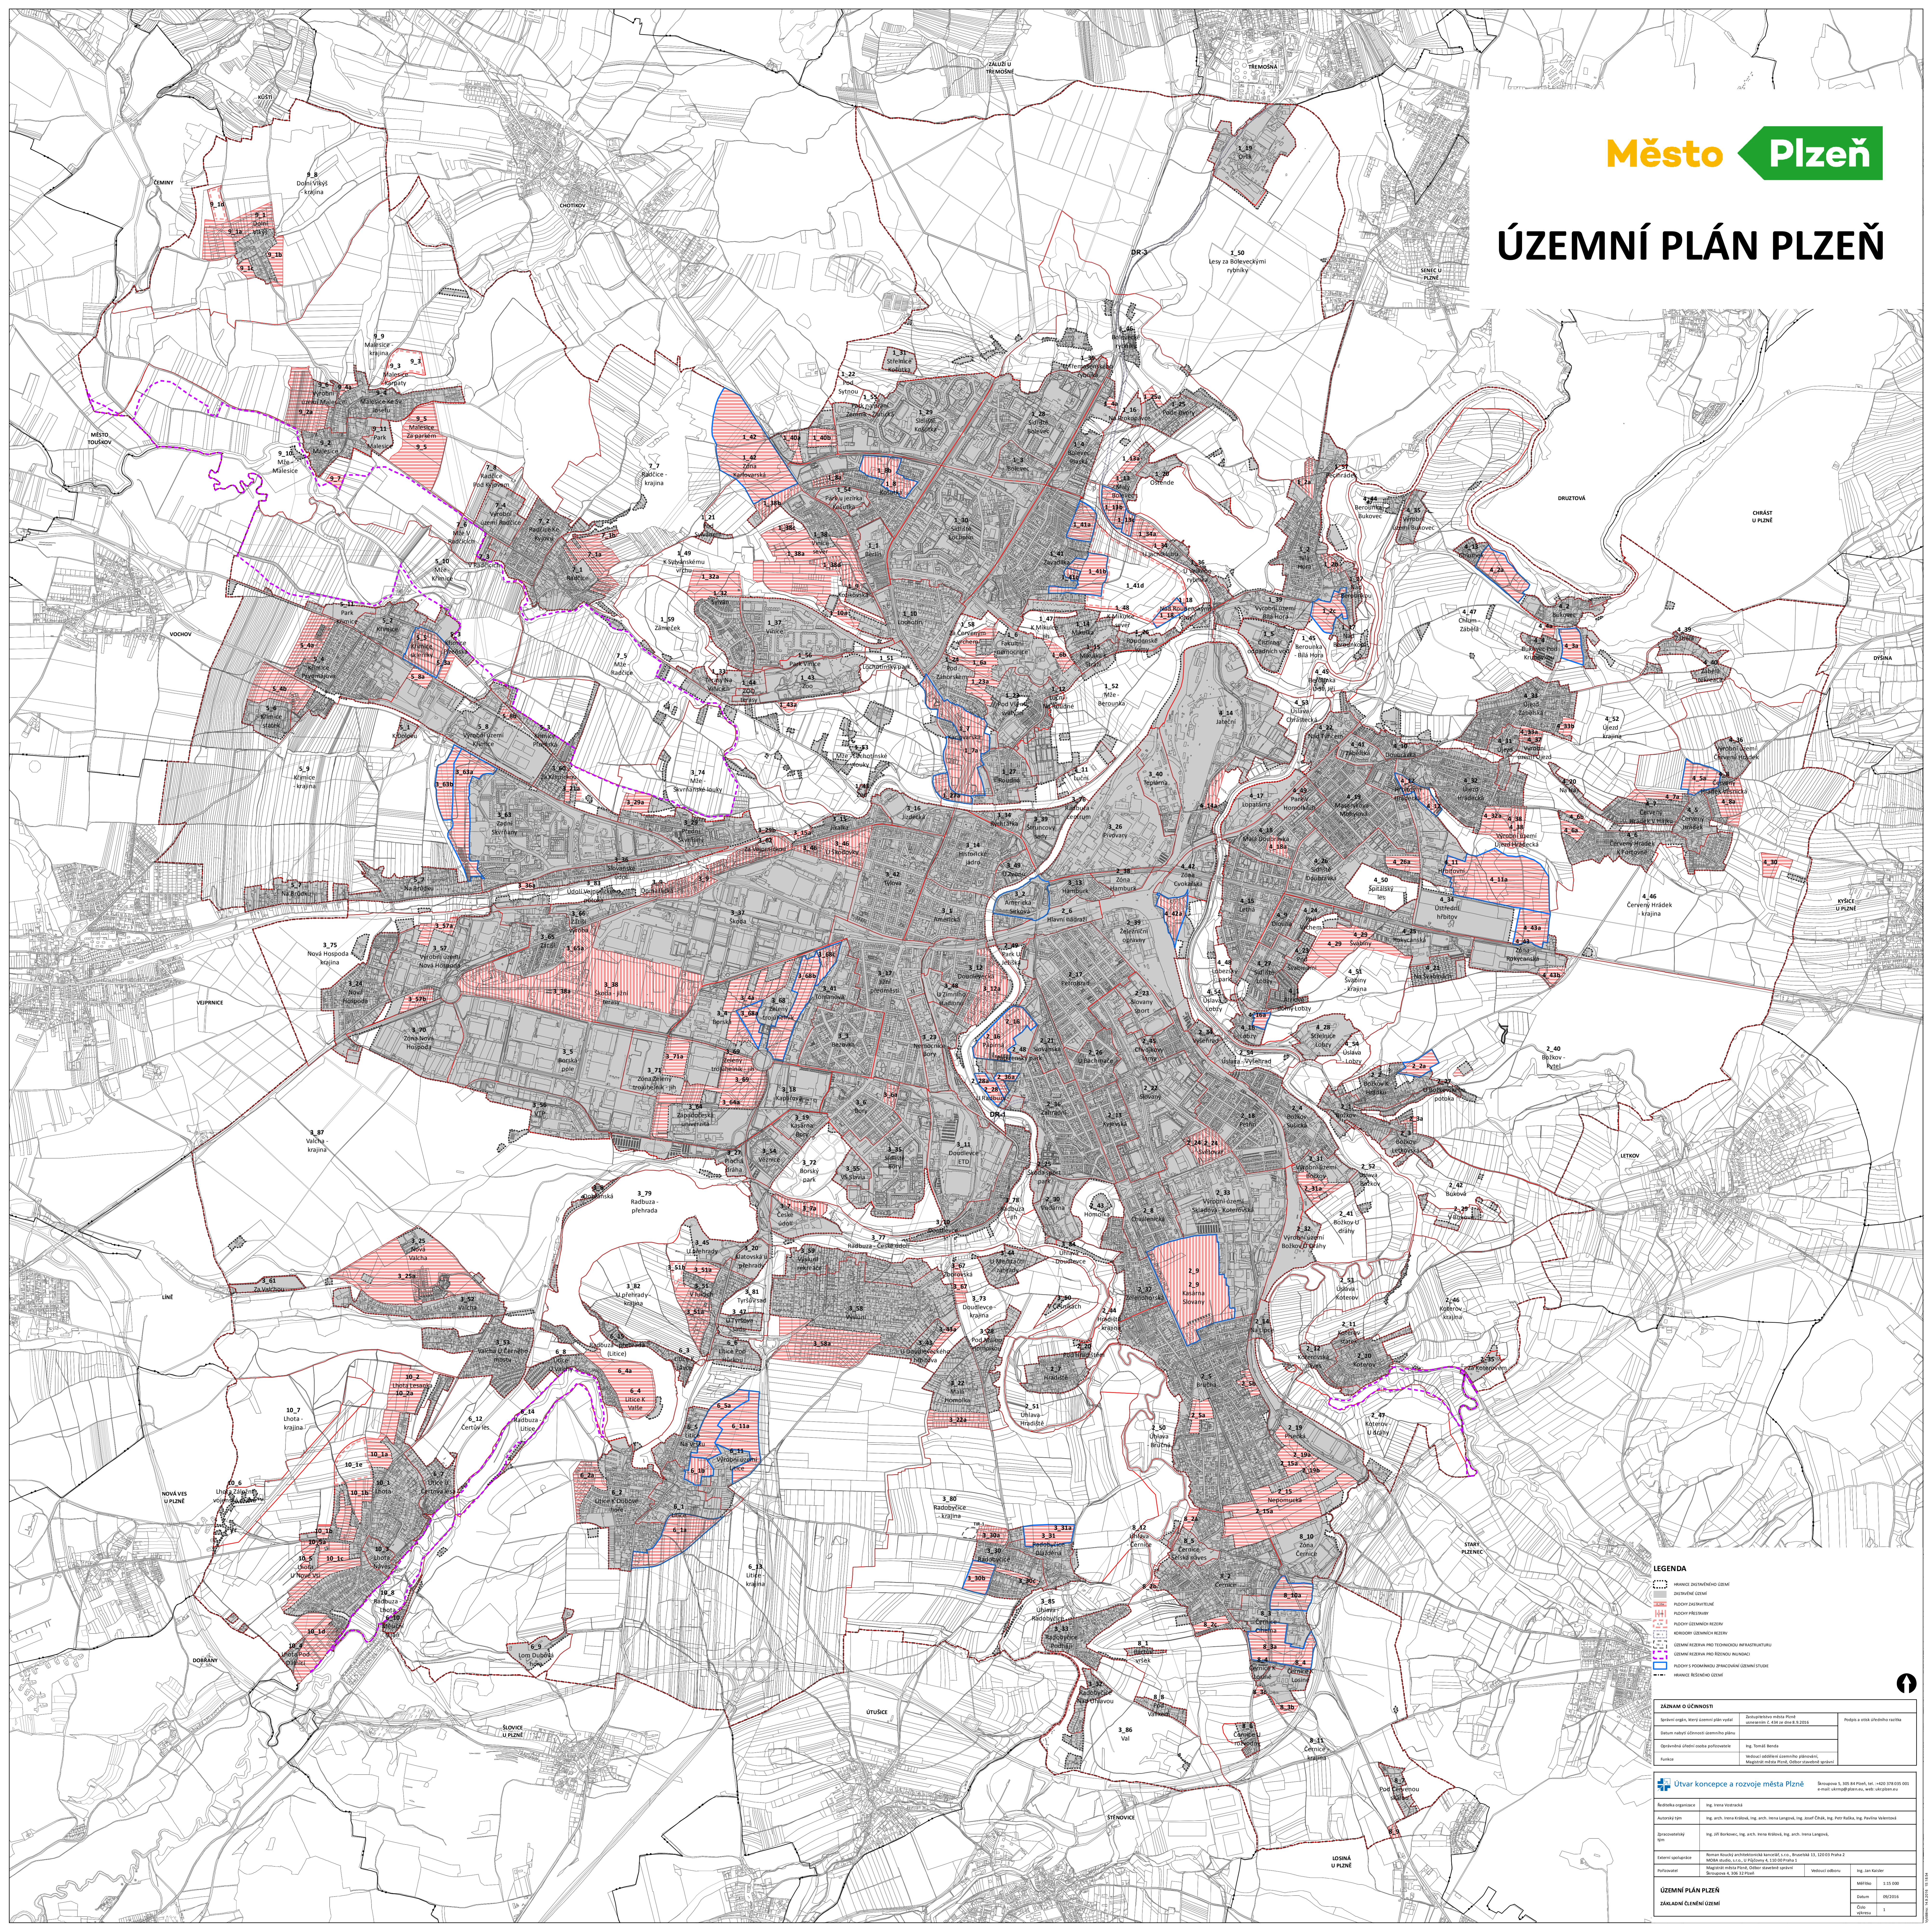

ÚZEMNÍ PLÁN PLZEŇ

LEGENDA

Table with 3 columns: ZÁJEM O ÚČINNOSTI, Účinnost od, Účinnost do. Contains dates and locations for the plan's validity.

Scale: 1:100 000, Date: 2019, File: ÚP Plzeň 1

ÚZEMNÍ PLÁN PLZEŇ, ZÁKLADNÍ ČLENNÉ ÚZEMÍ, Scale: 1:100 000, Date: 2019, File: ÚP Plzeň 1