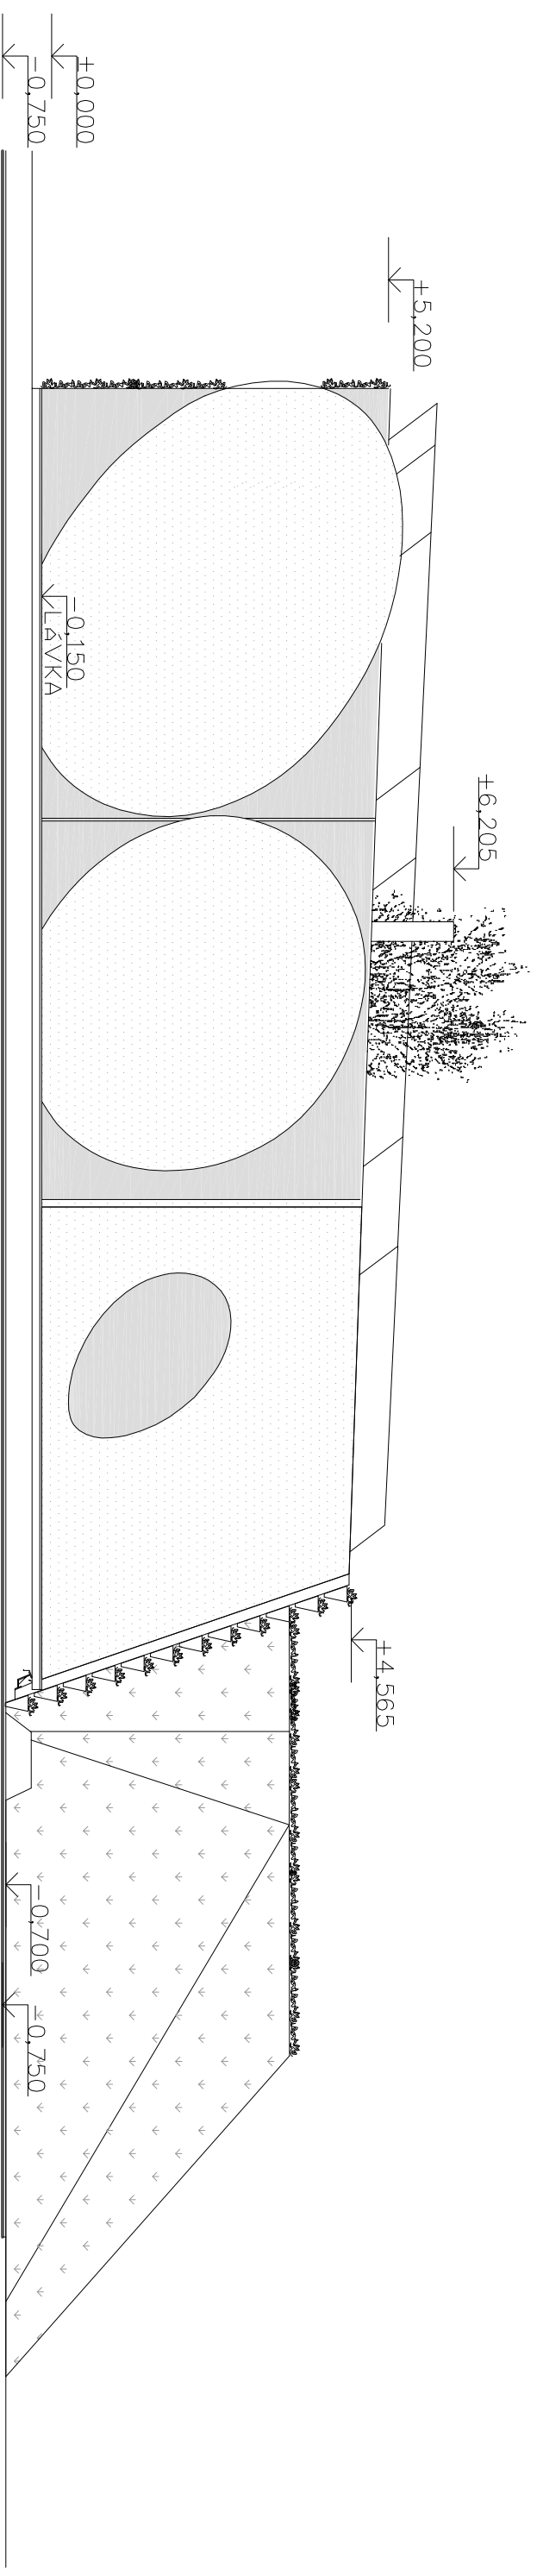

POHLED SEVEROVÝCHODNÍ

LEGENDA HMOT:

- ZELENÁ FASÁDA
- SKLO
- BETON
- ZATRAVNĚNÝ SVAH

| | | |
|---------------------|--------------------------------|---|
| ACE : | VÝVOJOVÉ CENTRUM LIKOS | Kamená 13, 638 01 Brno, Czech Republic T +420 543 210 910 www.likos.cz |
| OBESNÍ : | SO 01 | |
| | POHLED SEVEROVÝCHODNÍ | |
| INVESTOR : | LIKOS, a.s. | Flanek Architects |
| MÍSTO : | Šovkov u Brna, parc. č. 2741/1 | ČÍSLO VÝKRESU : 01.1.11 |
| FORMÁT : | A4 | STUPĚŇ : DSP |
| DATA : | 12/2014 | MĚŘÍTKO : 1:100 |
| HLAVNÍ PROJEKTANT : | Ing. arch. Zdeněk Flanek | ZODPOVĚDNÝ PROJEKTANT : Ing. Jitř Tóphlova |
| | | VYPRACOVAL : Ing. Jitř Tóphlova |