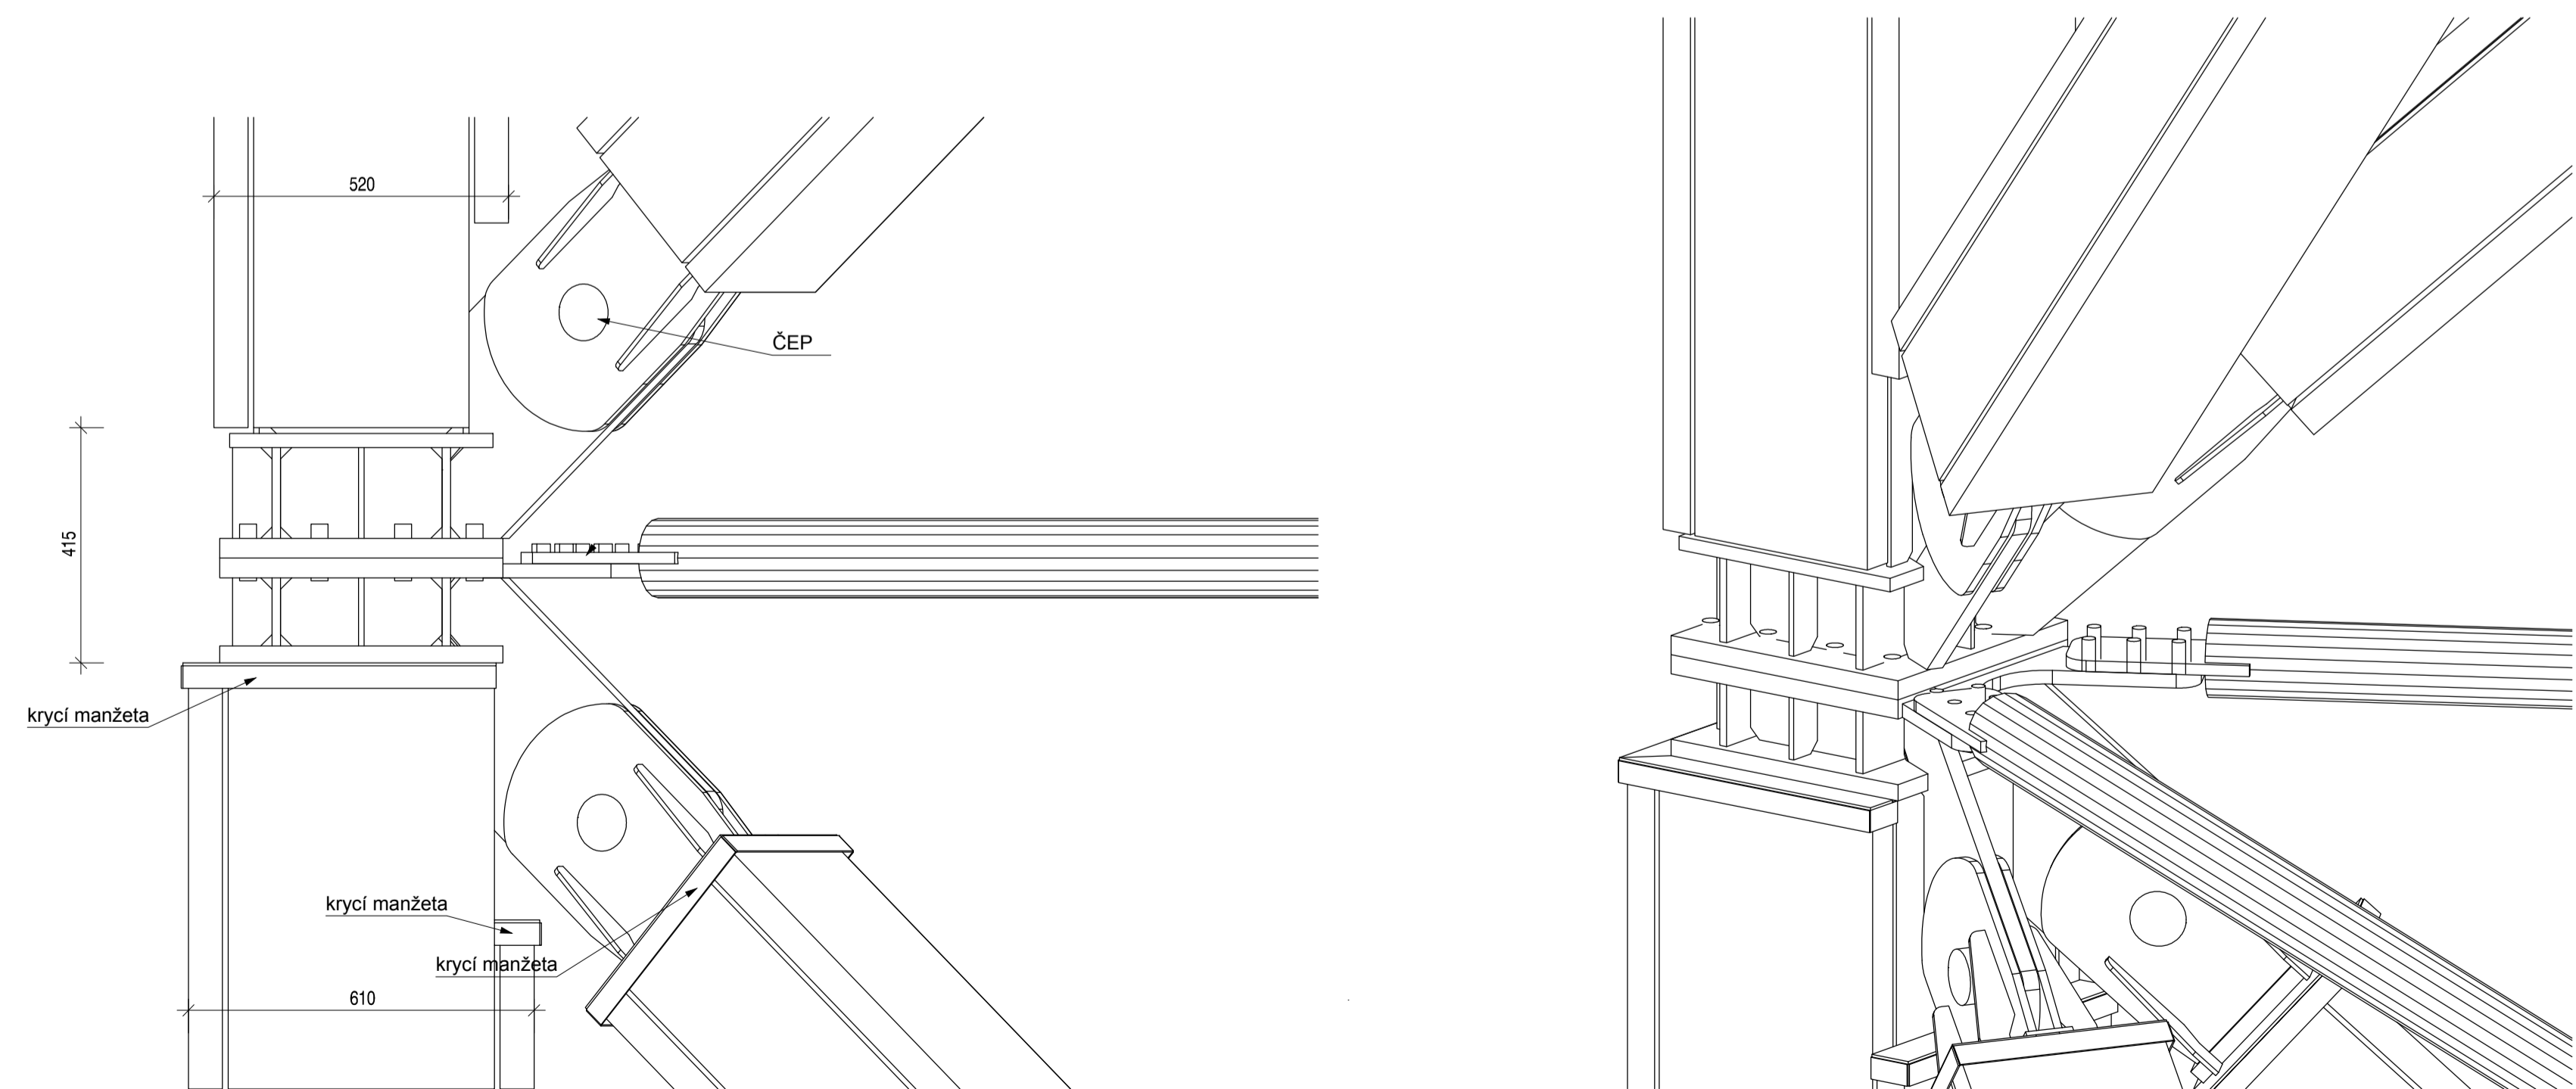

STEŽKA DO OBLAK - DOLNÍ MORAVA

TYPICKÉ DETAILS SPOJŮ

STYČNÍK HORIZONTÁLA - VZPĚRA - SVISLICE

STYČNÍK ROHOVÝ SLOUP - HORIZONTÁLA

STYČNÍK ROHOVÝ SLOUP - HORIZONTÁLA - VZPĚRA

STYČNÍK SVISLICE - HORIZONTÁLA