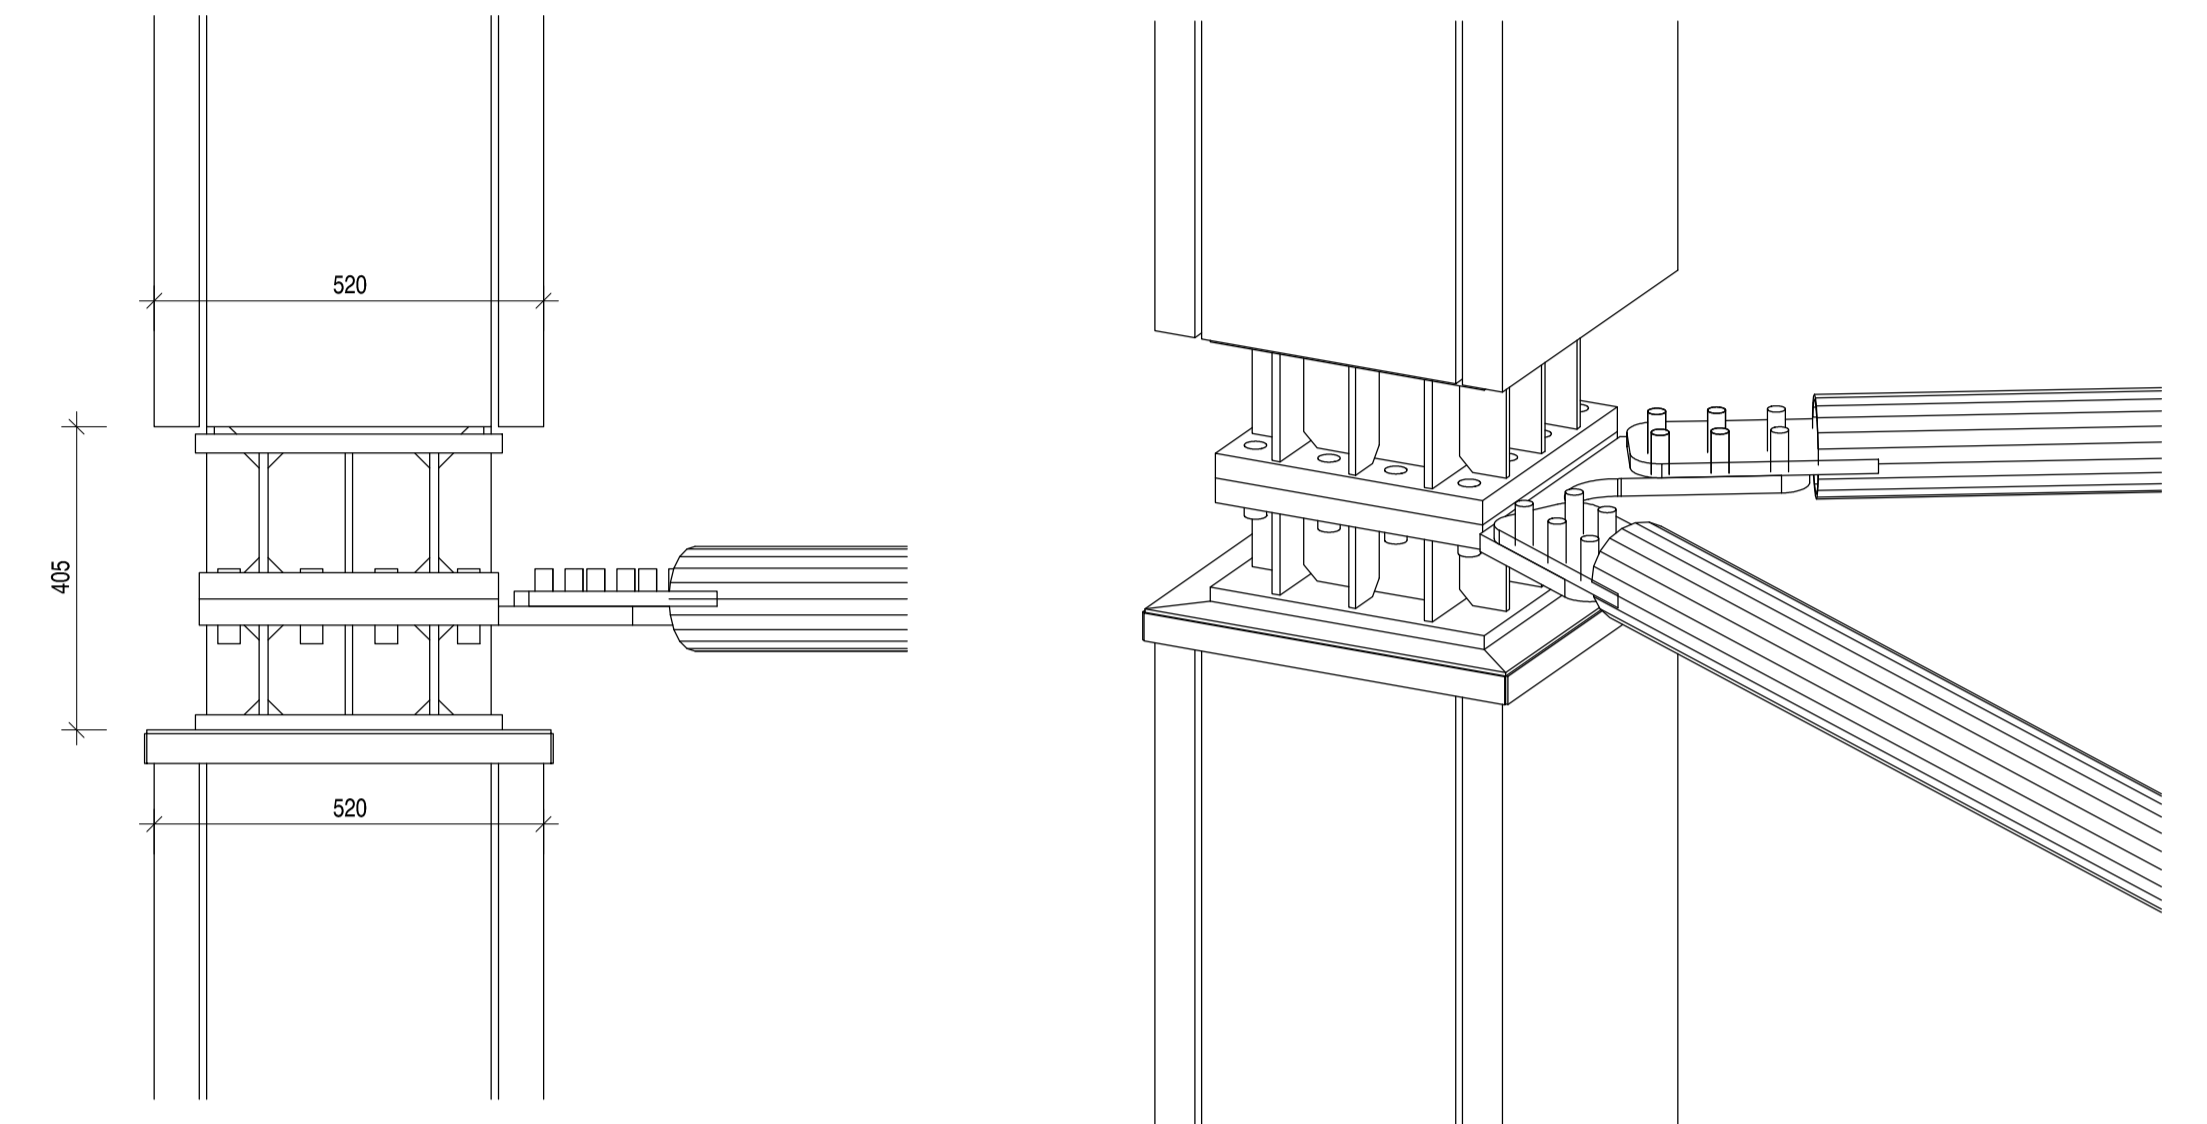

STEŽKA DO OBLAK - DOLNÍ MORAVA

TYPICKÉ DETAILS SPOJŮ

STYČNÍK HORIZONTÁLA - VZPĚRA - SVISLICE

STYČNÍK ROHOVÝ SLOUP - HORIZONTÁLA

STYČNÍK ROHOVÝ SLOUP - HORIZONTÁLA - VZPĚRA

STYČNÍK SVISLICE - HORIZONTÁLA