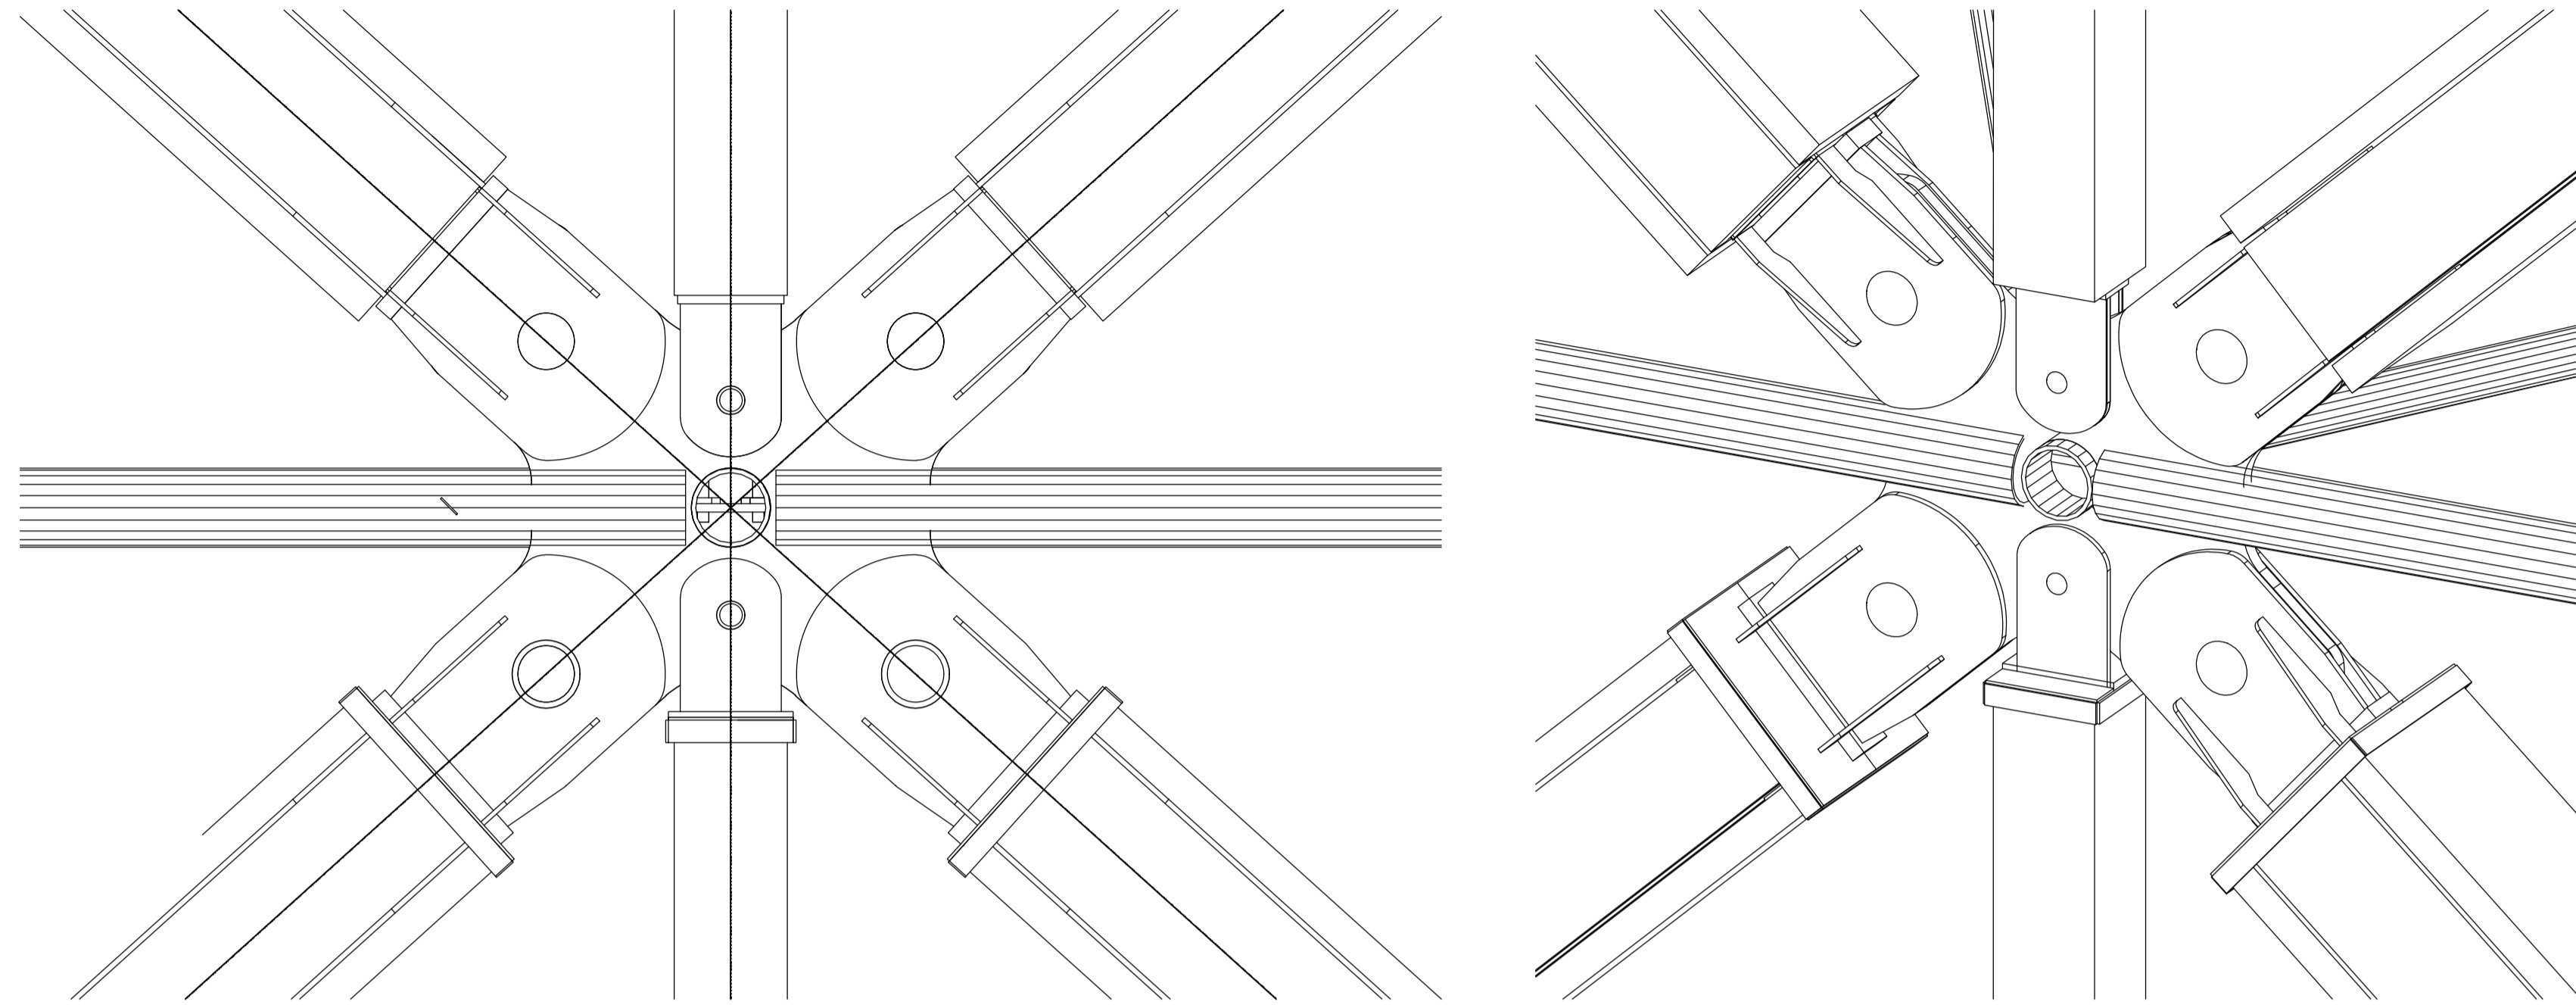

STEŽKA DO OBLAK - DOLNÍ MORAVA

TYPICKÉ DETAILS SPOJŮ

STYČNÍK HORIZONTÁLA - VZPĚRA - SVISLICE

STYČNÍK ROHOVÝ SLOUP - HORIZONTÁLA

STYČNÍK ROHOVÝ SLOUP - HORIZONTÁLA - VZPĚRA

STYČNÍK SVISLICE - HORIZONTÁLA