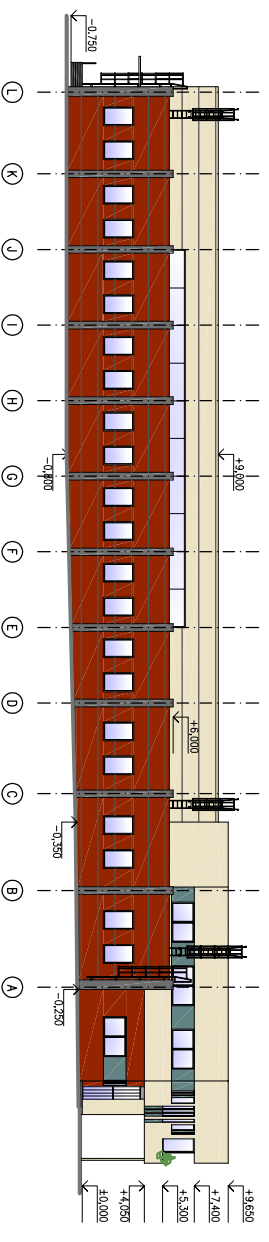

POHLEDY

POHLED JIŽNÍ

POHLED SEVERNÍ

POHLED VÝCHODNÍ

POHLED ZÁPADNÍ

LEGENDA

-  SENDVIČOVÝ PANEL (výrobní hala) - SMETANOVA
-  TENKOVSTVÁ FASÁDNÍ OMÍTKA (administrativní část) - SMETANOVA
-  TENKOVSTVÁ FASÁDNÍ OMÍTKA - ŠEDÁ
-  TENKOVSTVÁ OMÍTKA - HNĚDOORANŽOVÁ
-  VIDITELNÉ ŽB SLOUPY - POHLEDOVÝ BETON
-  SENDVIČOVÝ PANEL
-  IMITACE DŘEVA V ODSTĚNU PŘÍRODNÍ DUB S IMITACÍ VODOROVNĚHO LAŤOVÁNÍ
-  SENDVIČOVÝ PANEL V ODSTĚNU HNĚDOORANŽOVÁ S IMITACÍ VODOROVNĚHO LAŤOVÁNÍ ŠIRŠÍCH LAMEL
-  OKNA A VCHODOVÉ DVEŘE - PLASTOVÉ, HLINÍKOVÉ, OCELOVÉ ŠEDÉ
-  STŘEŠNÍ KRYTINA - PVC-P FÓLIE - ŠEDÁ
-  KLEMPÍŘSKÉ A ZAMEČNICKÉ VÝROBKY - ŠEDÉ
-  SOKL - DEKORATIVNÍ OMÍTKA Z BAREVNÉ KAMENNÉ DRŤI - ŠEDÁ