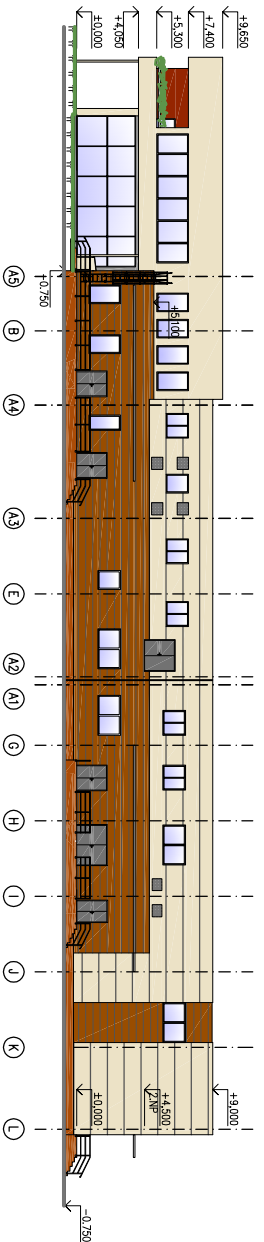

POHLEDY

POHLED JIŽNÍ

POHLED SEVERNÍ

POHLED VÝCHODNÍ

POHLED ZÁPADNÍ

LEGENDA

-  SENDVIČOVÝ PANEL (výrobní hala) - SMETANOVA
-  TENKOVSTVÁ FASÁDNÍ OMÍTKA (administrativní část) - SMETANOVA
-  TENKOVSTVÁ FASÁDNÍ OMÍTKA - ŠEDÁ
-  TENKOVSTVÁ OMÍTKA - HNĚDOORANŽOVÁ
-  VIDITELNÉ ŽB SLOUPY - POHLEDOVÝ BETON
-  SENDVIČOVÝ PANEL
-  IMITACE DŘEVA V ODSTĚNU PŘÍRODNÍ DUB S IMITACÍ VODOROVNĚHO LAŤOVÁNÍ
-  SENDVIČOVÝ PANEL V ODSTĚNU HNĚDOORANŽOVÁ S IMITACÍ VODOROVNĚHO LAŤOVÁNÍ ŠIRŠÍCH LAMEL
-  OKNA A VCHODOVÉ DVEŘE - PLASTOVÉ, HLINÍKOVÉ, OCELOVÉ ŠEDÉ
-  STŘEŠNÍ KRYTINA - PVC-P FÓLIE - ŠEDÁ
-  KLEMPÍŘSKÉ A ZAMEČNICKÉ VÝROBKY - ŠEDÉ
-  SOKL - DEKORATIVNÍ OMÍTKA Z BAREVNÉ KAMENNÉ DRŤI - ŠEDÁ