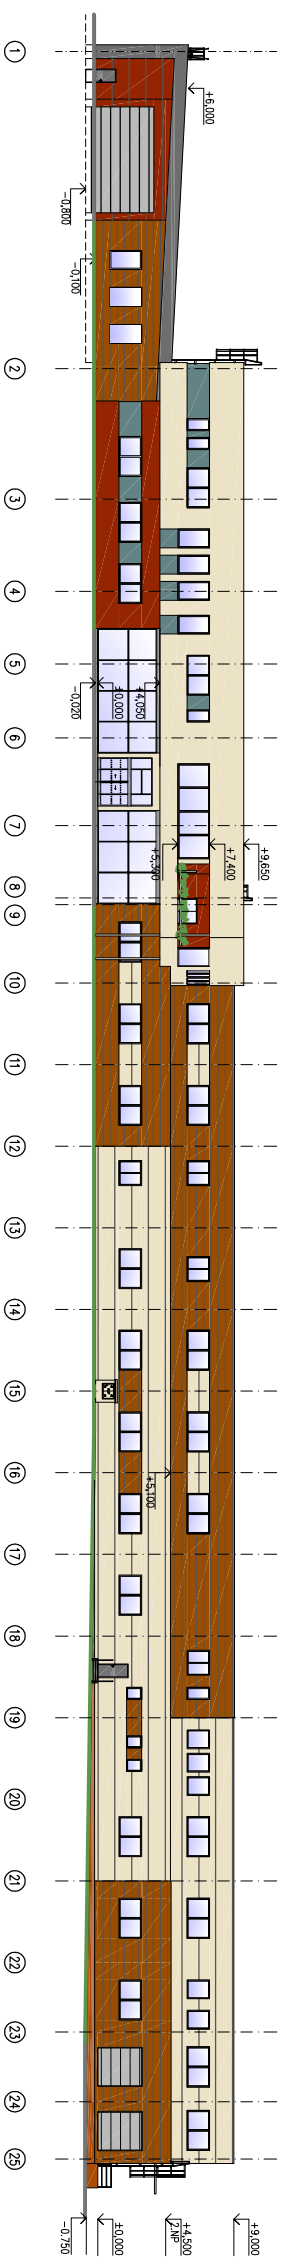

POHLEDY

POHLED JIŽNÍ

POHLED SEVERNÍ

POHLED VÝCHODNÍ

POHLED ZÁPADNÍ

LEGENDA

-  SENDVIČOVÝ PANEL (výrobní hala) - SMETANOVA
-  TENKOVSTVÁ FASÁDNÍ OMÍTKA (administrativní část) - SMETANOVA
-  TENKOVSTVÁ FASÁDNÍ OMÍTKA - ŠEDÁ
-  TENKOVSTVÁ OMÍTKA - HNĚDOORANŽOVÁ
-  VIDITELNÉ ŽB SLOUPY - POHLEDOVÝ BETON
-  SENDVIČOVÝ PANEL
-  IMITACE DŘEVA V ODSTĚNU PŘÍRODNÍ DUB S IMITACÍ VODOROVNĚHO LAŤOVÁNÍ
-  SENDVIČOVÝ PANEL V ODSTĚNU HNĚDOORANŽOVÁ S IMITACÍ VODOROVNĚHO LAŤOVÁNÍ ŠIRŠÍCH LAMEL
-  OKNA A VCHODOVÉ DVEŘE - PLASTOVÉ, HLINÍKOVÉ, OCELOVÉ ŠEDÉ
-  STŘEŠNÍ KRYTINA - PVC-P FÓLIE - ŠEDÁ
-  KLEMPÍŘSKÉ A ZAMEČNICKÉ VÝROBKY - ŠEDÉ
-  SOKL - DEKORATIVNÍ OMÍTKA Z BAREVNÉ KAMENNÉ DRŤI - ŠEDÁ