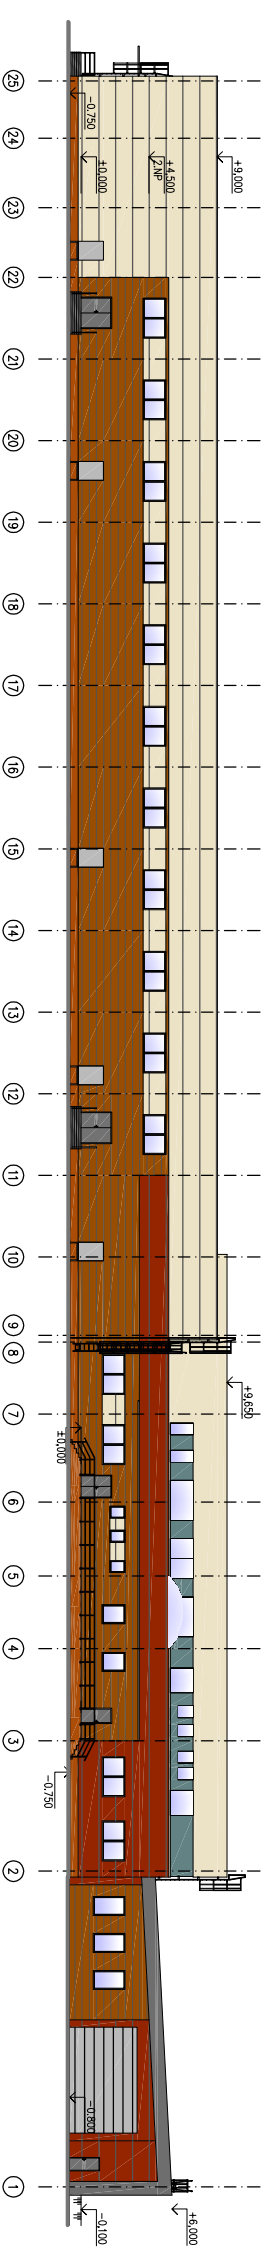

POHLEDY

POHLED JIŽNÍ

POHLED SEVERNÍ

POHLED VÝCHODNÍ

POHLED ZÁPADNÍ

LEGENDA

-  SENDVIČOVÝ PANEL (výrobní hala) - SMETANOVA
-  TENKOVSTVÁ FASÁDNÍ OMÍTKA (administrativní část) - SMETANOVA
-  TENKOVSTVÁ FASÁDNÍ OMÍTKA - ŠEDÁ
-  TENKOVSTVÁ OMÍTKA - HNĚDOORANŽOVÁ
-  VIDITELNÉ ŽB SLOUPY - POHLEDOVÝ BETON
-  SENDVIČOVÝ PANEL
-  IMITACE DŘEVA V ODSTĚNU PŘÍRODNÍ DUB S IMITACÍ VODOROVNĚHO LAŤOVÁNÍ
-  SENDVIČOVÝ PANEL V ODSTĚNU HNĚDOORANŽOVÁ S IMITACÍ VODOROVNĚHO LAŤOVÁNÍ ŠIRŠÍCH LAMEL
-  OKNA A VCHODOVÉ DVEŘE - PLASTOVÉ, HLINÍKOVÉ, OCELOVÉ ŠEDÉ
-  STŘEŠNÍ KRYTINA - PVC-P FÓLIE - ŠEDÁ
-  KLEMPÍŘSKÉ A ZAMEČNICKÉ VÝROBKY - ŠEDÉ
-  SOKL - DEKORATIVNÍ OMÍTKA Z BAREVNÉ KAMENNÉ DRŤI - ŠEDÁ